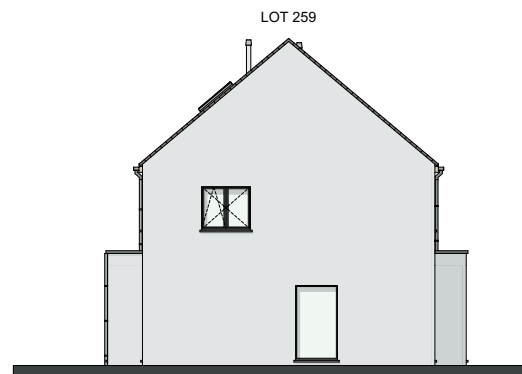

# LOT 259 ET 260

FAÇADE ARRIÈRE

FAÇADE DROITE

FAÇADE PRINCIPAL

FAÇADE GAUCHE

## SURFACE:

Lot 259: ±364m<sup>2</sup>

Lot 260: ±276m<sup>2</sup>