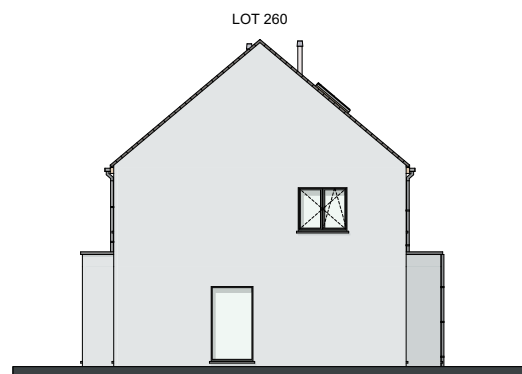

# LOT 259 ET 260

FAÇADE ARRIÈRE

FAÇADE DROITE

FAÇADE PRINCIPAL

FAÇADE GAUCHE

### Briques de parement:

Ton gris clair

## SURFACE:

Lot 259: ±364m<sup>2</sup>

Lot 260: ±276m<sup>2</sup>