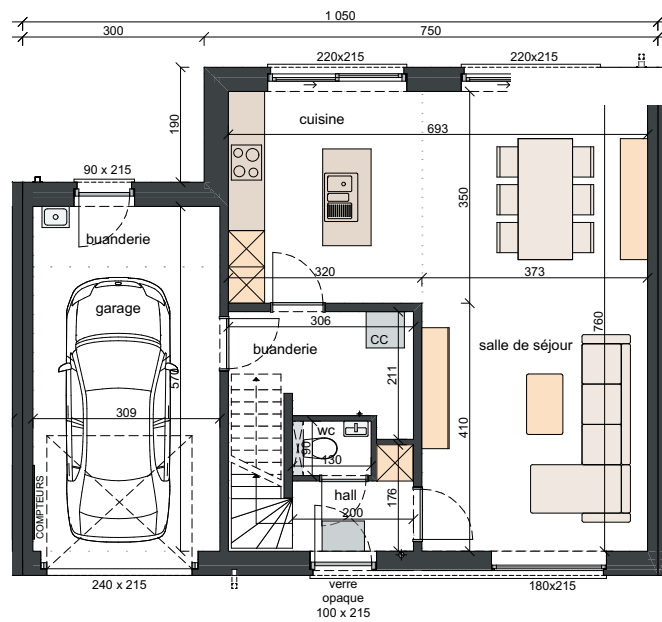

REZ-DE-CHAUSSÉE
SURF. ± 82,50 M²