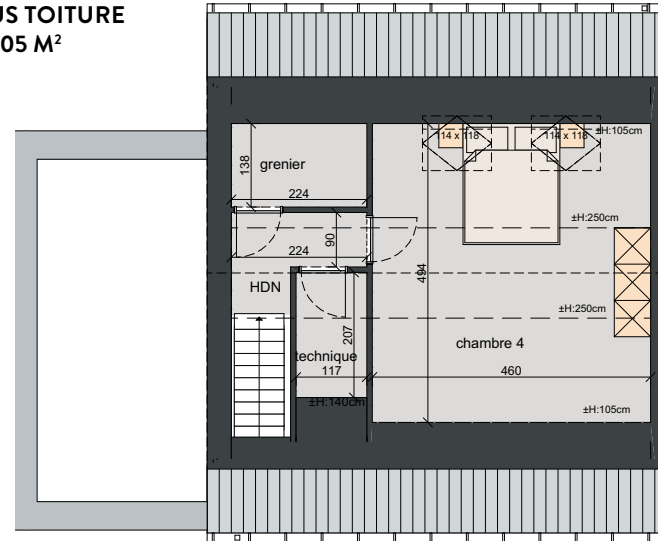

## SURFACE:

Lot 211 : ±385m<sup>2</sup>

Lot 212 : ±263m<sup>2</sup>

Lot 213 : ±321m<sup>2</sup>

Lot 214 : ±321m<sup>2</sup>

Lot 215 : ±597m<sup>2</sup>

**CHAMBRES SOUS TOITURE**  
SURF. ± 37,05 M<sup>2</sup>