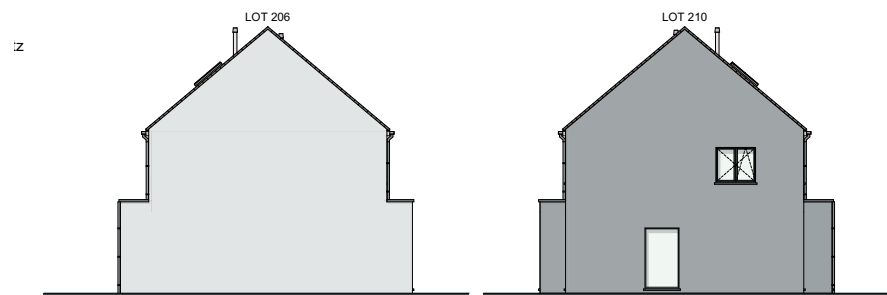

couleur: gris quartz

Gouttières:

Rectangulaire avec crochets droits

et tuyaux de descente en zinc

Menuiserie des corniches:

En meranti nature

Porte de garage:

Sectionnelle en quatre parties

horizontales ton gris quartz

FAÇADE ARRIÈRE

FAÇADE PRINCIPAL

FAÇADE GAUCHE

FAÇADE DROITE

SURFACE:

Lot 206 : ±285m²

Lot 207: ±320m²

Lot 208: ±305m²

Lot 209: ±263m²

Lot 210: ±411m²

REZ-DE-CHAUSSÉE
SURF. ± 82,50 M²

CHAMBRES SOUS TOITURE
SURF. ± 37,05 M²

PREMIÈRE ÉTAGE
SURF. ± 63 M²