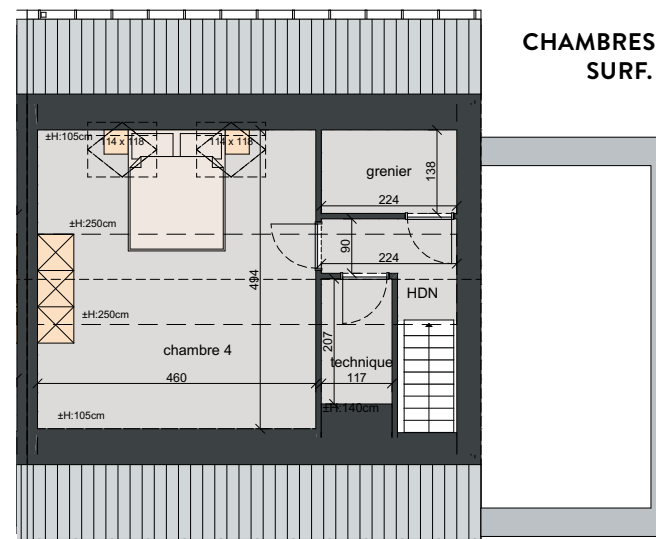

couleur: gris quartz

Gouttières:

Rectangulaire avec crochets droits

et tuyaux de descente en zinc

Menuiserie des corniches:

En meranti nature

Porte de garage:

Sectionnelle en quatre parties

horizontales ton gris quartz

FAÇADE ARRIÈRE

FAÇADE PRINCIPAL

FAÇADE GAUCHE

FAÇADE DROITE

SURFACE:

Lot 206 : ±285m²

Lot 207: ±320m²

Lot 208: ±305m²

Lot 209: ±263m²

Lot 210: ±411m²

REZ-DE-CHAUSSÉE
SURF. ± 82,50 M²

CHAMBRES SOUS TOITURE
SURF. ± 37,05 M²

PREMIÈRE ÉTAGE
SURF. ± 63 M²