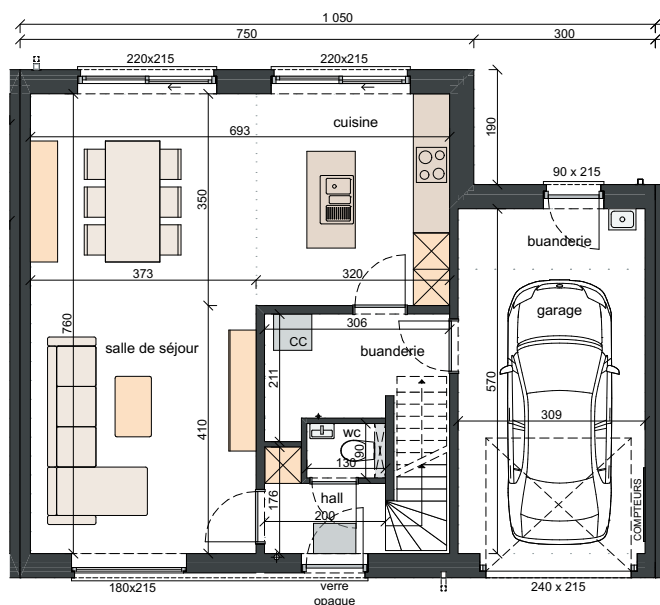

couleur: gris quartz

Gouttières:

Rectangulaire avec crochets droits

et tuyaux de descente en zinc

Menuiserie des corniches:

En meranti nature

Porte de garage:

Sectionnelle en quatre parties

horizontales ton gris quartz

FAÇADE ARRIÈRE

FAÇADE PRINCIPAL

FAÇADE GAUCHE

FAÇADE DROITE

SURFACE:

Lot 206 : ±285m²

Lot 207: ±320m²

Lot 208: ±305m²

Lot 209: ±263m²

Lot 210: ±411m²

REZ-DE-CHAUSSÉE
SURF. ± 82,50 M²

CHAMBRES SOUS TOITURE
SURF. ± 37,05 M²

PREMIÈRE ÉTAGE
SURF. ± 63 M²