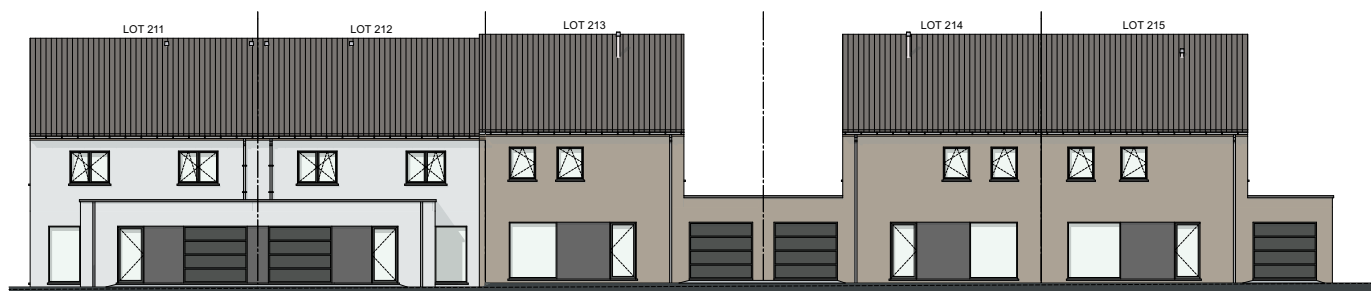

LOT 211 JUSQU'À 215

FAÇADE ARRIÈRE

FAÇADE PRINCIPAL

FAÇADE GAUCHE

FAÇADE DROITE

MATERIAUX:

Briques de parement lot 211, 212:

Ton gris clair

Briques de parement lot 213, 214, 215:

Ton gris foncé

Toitures en tuiles:

Sneldek, couleur: noir, sous-toiture et isolation

Menuiserie des portes et des fenêtres:

PVC, couleur intérieure: blanc
Couleur extérieure: gris quartz

Seuils:

En pierre bleue

Revêtement de façade :

En panneaux aluminium, couleur: gris quartz

Gouttières:

Rectangulaire avec crochets droits et tuyaux de descente en zinc

Menuiserie des corniches:

En meranti nature

Porte de garage:

Sectionnelle en quatre parties horizontales ton gris quartz

SURFACE:

Lot 211 : ±385m²

Lot 212 : ±263m²

Lot 213 : ±321m²

Lot 214 : ±321m²

Lot 215 : ±597m²