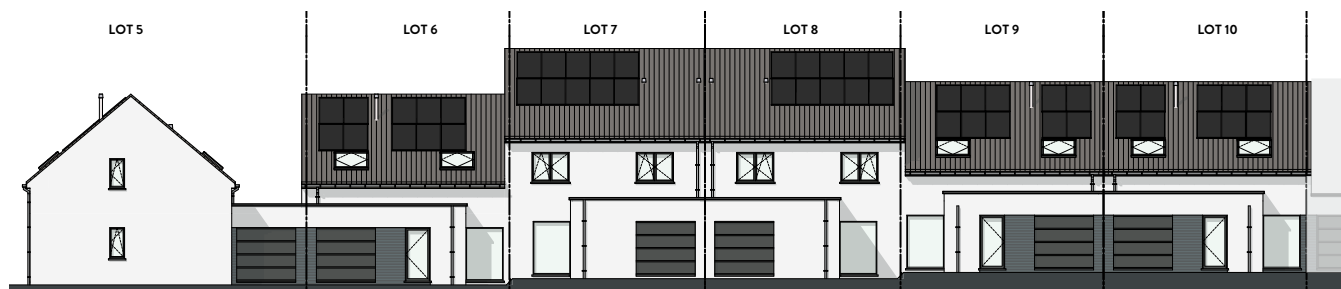

LOT 5 JUSQU'À 10

FAÇADE PRINCIPALE

FAÇADE ARRIÈRE

FAÇADE LATÉRALE GAUCHE

MATERIAUX:

Briques de parement :

Ton gris clair

Ton gris foncé:

Toitures :

Tuiles "sneldek", couleur noir,
la sous-toiture en feuille de
menuiserie 3.2mm et isolation

Menuiserie des portes et des fenêtres :

PVC, extérieur: de ton gris
intérieur: blanc

Menuiserie des corniches :

En bois tropique traité d'une
couche d'huile protectrice profil
de toit alu, couleur naturelle

SURFACES:

Lot 5: ± 582m²

Lot 6: ± 325m²

Lot 7: ± 296m²

Lot 8: ± 289m²

Lot 9: ± 297m²

Lot 10: ± 294m²

REZ-DE-CHAUSSÉE SURF. 76 M²

ÉTAGE SURF. 55 M²