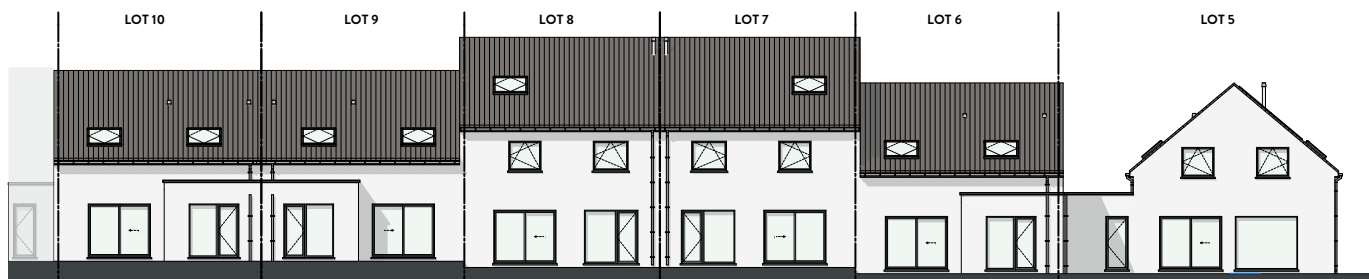

LOT 5 JUSQU'À 10

FAÇADE PRINCIPALE

FAÇADE ARRIÈRE

FAÇADE LATÉRALE GAUCHE

MATERIAUX:

Briques de parement :

Ton gris clair

Ton gris foncé:

Toitures :

Tuiles "sneldek", couleur noir,
la sous-toiture en feuille de
menuiserie 3.2mm et isolation

Menuiserie des portes et des fenêtres :

PVC, extérieur: de ton gris
intérieur: blanc

Menuiserie des corniches :

En bois tropique traité d'une
couche d'huile protectrice profil
de toit alu, couleur naturelle

SURFACES:

Lot 5: ± 582m²

Lot 6: ± 325m²

Lot 7: ± 296m²

Lot 8: ± 289m²

Lot 9: ± 297m²

Lot 10: ± 294m²

REZ-DE-CHAUSSÉE SURF. 76 M²

ÉTAGE SURF. 55 M²