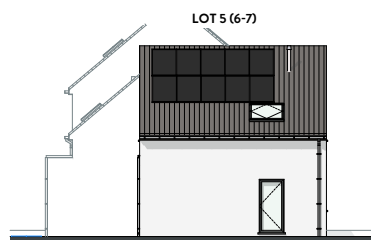

LOT 5 JUSQU'À 10

FAÇADE PRINCIPALE

FAÇADE ARRIÈRE

FAÇADE LATÉRALE GAUCHE

MATERIAUX:

Briques de parement :

Ton gris clair

Ton gris foncé:

En bois tropique traité d'une
couche d'huile protectrice profil
de toit alu, couleur naturelle

SURFACES:

Lot 5: ± 582m²

Lot 6: ± 325m²

Lot 7: ± 296m²

Lot 8: ± 289m²

Lot 9: ± 297m²

Lot 10: ± 294m²

REZ-DE-CHAUSSÉE SURF. 76 M²

ÉTAGE SURF. 55 M²