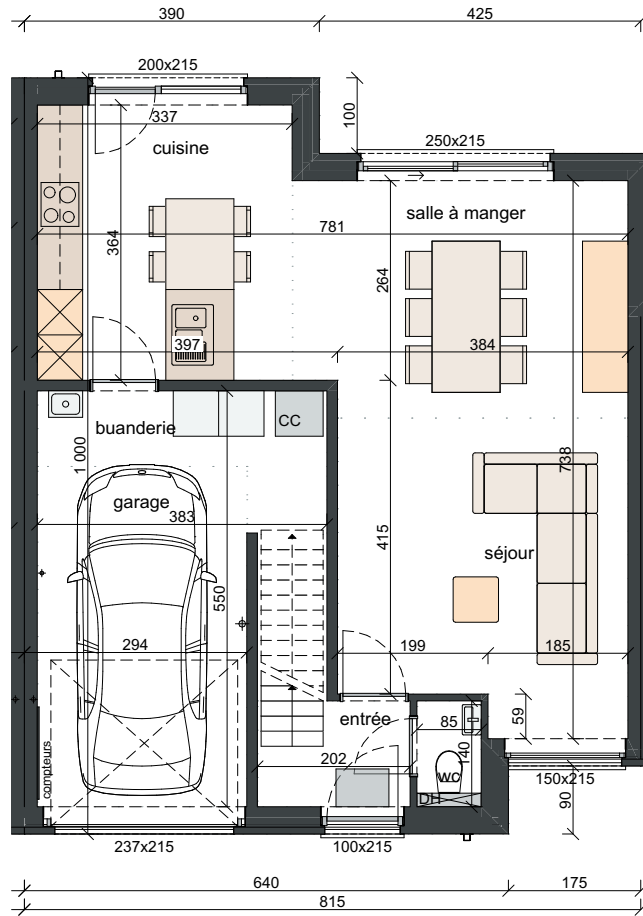

LOT 5 JUSQU'À 10

FAÇADE PRINCIPALE

FAÇADE ARRIÈRE

FAÇADE LATÉRALE GAUCHE

MATERIAUX:

Briques de parement :

Ton gris clair

Ton gris foncé:

En bois tropique traité d'une
couche d'huile protectrice profil
de toit alu, couleur naturelle

SURFACES:

Lot 5: ± 582m²

Lot 6: ± 325m²

Lot 7: ± 296m²

Lot 8: ± 289m²

Lot 9: ± 297m²

Lot 10: ± 294m²

REZ-DE-CHAUSSÉE SURF. 76 M²

ÉTAGE SURF. 55 M²