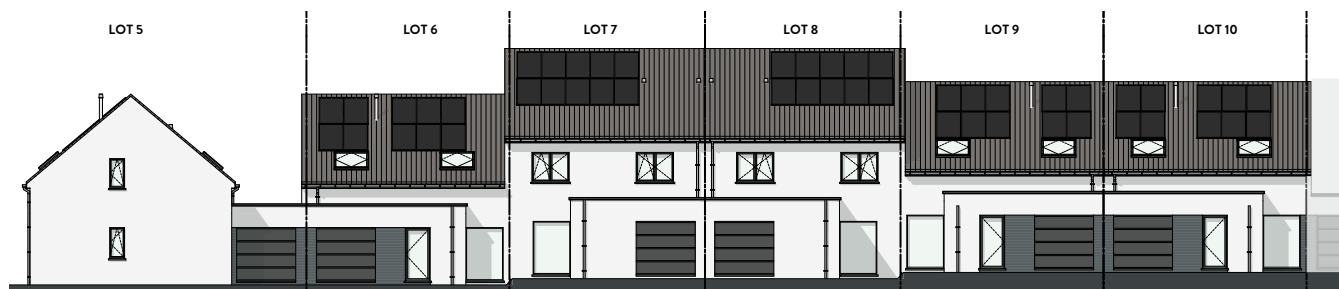

LOT 5 JUSQU'À 10

FAÇADE PRINCIPALE

FAÇADE ARRIÈRE

FAÇADE LATÉRALE GAUCHE

MATERIAUX:

Briques de parement :

Ton gris clair

Ton gris foncé:

Toitures :

Tuiles "sneldek", couleur noir,
la sous-toiture en feuille de
menuiserie 3.2mm et isolation

Menuiserie des portes et des fenêtres :

PVC, extérieur: de ton gris
intérieur: blanc

Menuiserie des corniches :

En bois tropique traité d'une
couche d'huile protectrice profil
de toit alu, couleur naturelle

SURFACES:

Lot 5: ± 582m²

Lot 6: ± 325m²

Lot 7: ± 296m²

Lot 8: ± 289m²

Lot 9: ± 297m²

Lot 10: ± 294m²

REZ-DE-CHAUSSÉE
SURF. 80 M²

ÉTAGE
SURF. 64 M²

CHAMBRES SOUS TOITURE
SURF. 39 M²