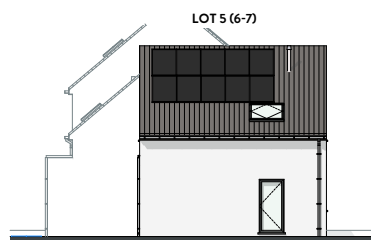

LOT 5 JUSQU'À 10

FAÇADE PRINCIPALE

FAÇADE ARRIÈRE

FAÇADE LATÉRALE GAUCHE

MATERIAUX:

Briques de parement :

Ton gris clair

Ton gris foncé:

En bois tropique traité d'une
couche d'huile protectrice profil
de toit alu, couleur naturelle

SURFACES:

Lot 5: ± 582m²

Lot 6: ± 325m²

Lot 7: ± 296m²

Lot 8: ± 289m²

Lot 9: ± 297m²

Lot 10: ± 294m²

REZ-DE-CHAUSSÉE
SURF. 80 M²

ÉTAGE
SURF. 64 M²

CHAMBRES SOUS TOITURE
SURF. 39 M²