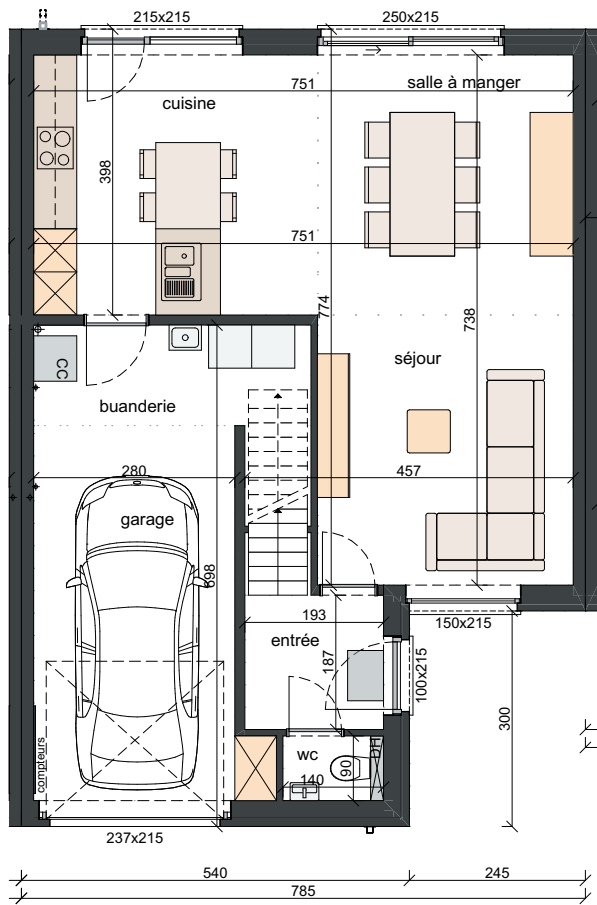

LOT 5 JUSQU'À 10

FAÇADE PRINCIPALE

FAÇADE ARRIÈRE

FAÇADE LATÉRALE GAUCHE

MATERIAUX:

Briques de parement :

Ton gris clair

Ton gris foncé:

En bois tropique traité d'une
couche d'huile protectrice profil
de toit alu, couleur naturelle

SURFACES:

Lot 5: ± 582m²

Lot 6: ± 325m²

Lot 7: ± 296m²

Lot 8: ± 289m²

Lot 9: ± 297m²

Lot 10: ± 294m²

REZ-DE-CHAUSSÉE
SURF. 80 M²

ÉTAGE
SURF. 64 M²

CHAMBRES SOUS TOITURE
SURF. 39 M²