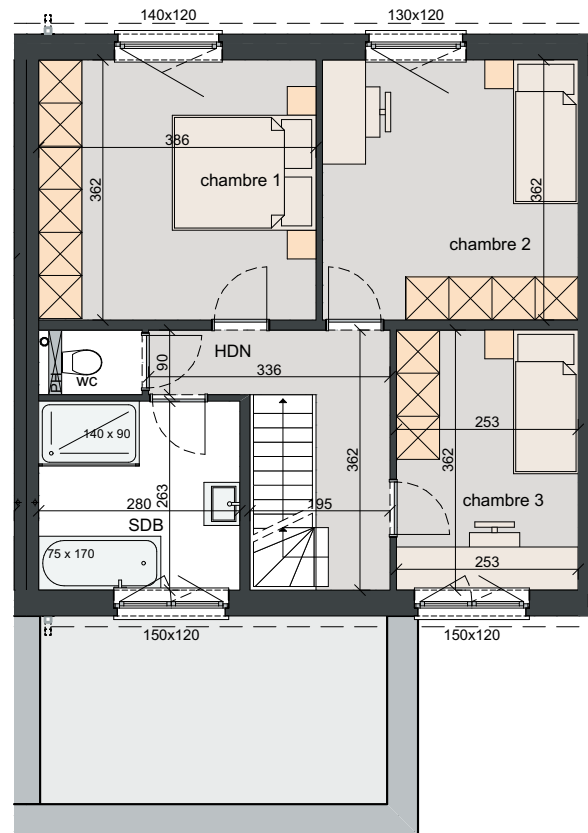

LOT 5 JUSQU'À 10

FAÇADE PRINCIPALE

FAÇADE ARRIÈRE

FAÇADE LATÉRALE GAUCHE

MATERIAUX:

Briques de parement :

Ton gris clair

Ton gris foncé:

En bois tropique traité d'une
couche d'huile protectrice profil
de toit alu, couleur naturelle

SURFACES:

Lot 5: ± 582m²

Lot 6: ± 325m²

Lot 7: ± 296m²

Lot 8: ± 289m²

Lot 9: ± 297m²

Lot 10: ± 294m²

REZ-DE-CHAUSSÉE
SURF. 80 M²

ÉTAGE
SURF. 64 M²

CHAMBRES SOUS TOITURE
SURF. 39 M²