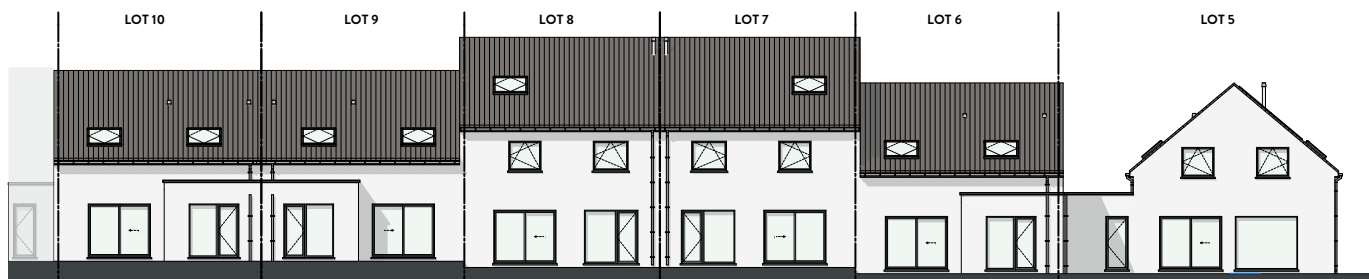

LOT 5 JUSQU'À 10

FAÇADE PRINCIPALE

FAÇADE ARRIÈRE

FAÇADE LATÉRALE GAUCHE

MATERIAUX:

Briques de parement :

Ton gris clair

Ton gris foncé:

Toitures :

Tuiles "sneldek", couleur noir,
la sous-toiture en feuille de
menuiserie 3.2mm et isolation

Menuiserie des portes et des fenêtres :

PVC, extérieur: de ton gris
intérieur: blanc

Menuiserie des corniches :

En bois tropique traité d'une
couche d'huile protectrice profil
de toit alu, couleur naturelle

SURFACES:

Lot 5: ± 582m²

Lot 6: ± 325m²

Lot 7: ± 296m²

Lot 8: ± 289m²

Lot 9: ± 297m²

Lot 10: ± 294m²

REZ-DE-CHAUSSÉE
SURF. 80 M²

ÉTAGE
SURF. 64 M²

CHAMBRES SOUS TOITURE
SURF. 39 M²