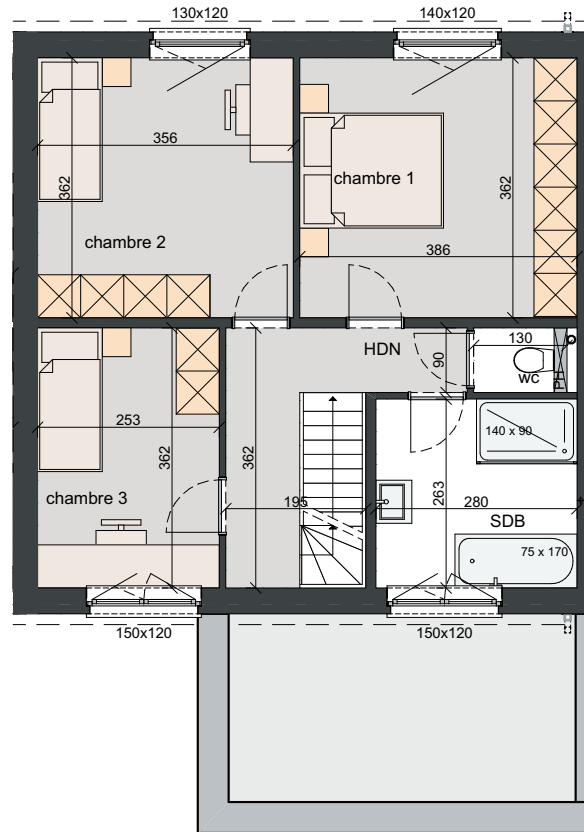

LOT 5 JUSQU'À 10

FAÇADE PRINCIPALE

FAÇADE ARRIÈRE

FAÇADE LATÉRALE GAUCHE

MATERIAUX:

Briques de parement :

Ton gris clair

Ton gris foncé:

En bois tropique traité d'une
couche d'huile protectrice profil
de toit alu, couleur naturelle

SURFACES:

Lot 5: ± 582m²

Lot 6: ± 325m²

Lot 7: ± 296m²

Lot 8: ± 289m²

Lot 9: ± 297m²

Lot 10: ± 294m²

REZ-DE-CHAUSSÉE SURF. 80 M²

ÉTAGE SURF. 64 M²

CHAMBRES SOUS TOITURE SURF. 39 M²