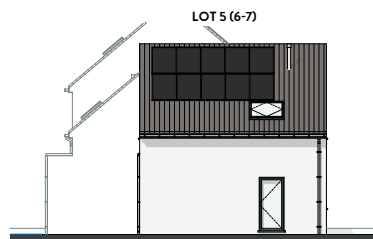

LOT 5 JUSQU'À 10

FAÇADE PRINCIPALE

FAÇADE ARRIÈRE

FAÇADE LATÉRALE GAUCHE

MATERIAUX:

Briques de parement :

Ton gris clair

Ton gris foncé:

En bois tropique traité d'une
couche d'huile protectrice profil
de toit alu, couleur naturelle

SURFACES:

Lot 5: ± 582m²

Lot 6: ± 325m²

Lot 7: ± 296m²

Lot 8: ± 289m²

Lot 9: ± 297m²

Lot 10: ± 294m²

REZ-DE-CHAUSSÉE SURF. 80 M²

ÉTAGE SURF. 64 M²

CHAMBRES SOUS TOITURE SURF. 39 M²