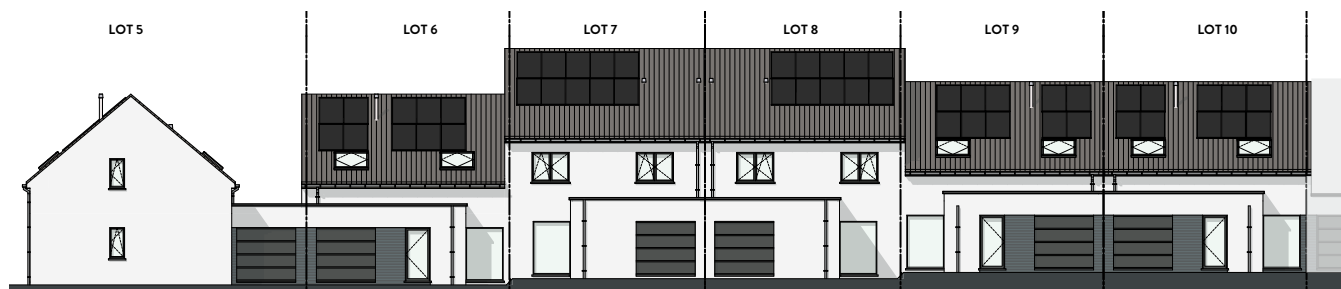

LOT 5 JUSQU'À 10

FAÇADE PRINCIPALE

FAÇADE ARRIÈRE

FAÇADE LATÉRALE GAUCHE

MATERIAUX:

Briques de parement :

Ton gris clair

Ton gris foncé:

Toitures :

Tuiles "sneldek", couleur noir,
la sous-toiture en feuille de
menuiserie 3.2mm et isolation

Menuiserie des portes et des fenêtres :

PVC, extérieur: de ton gris
intérieur: blanc

Menuiserie des corniches :

En bois tropique traité d'une
couche d'huile protectrice profil
de toit alu, couleur naturelle

SURFACES:

Lot 5: ± 582m²

Lot 6: ± 325m²

Lot 7: ± 296m²

Lot 8: ± 289m²

Lot 9: ± 297m²

Lot 10: ± 294m²

REZ-DE-CHAUSSÉE SURF. 80 M²

ÉTAGE SURF. 64 M²

CHAMBRES SOUS TOITURE SURF. 39 M²