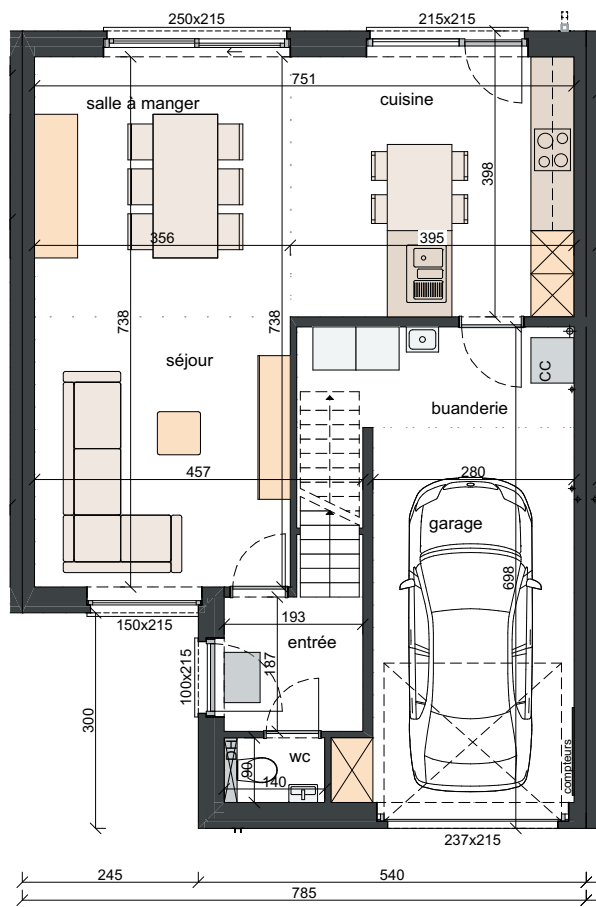

LOT 5 JUSQU'À 10

FAÇADE PRINCIPALE

FAÇADE ARRIÈRE

FAÇADE LATÉRALE GAUCHE

MATERIAUX:

Briques de parement :

Ton gris clair

Ton gris foncé:

En bois tropique traité d'une
couche d'huile protectrice profil
de toit alu, couleur naturelle

SURFACES:

Lot 5: ± 582m²

Lot 6: ± 325m²

Lot 7: ± 296m²

Lot 8: ± 289m²

Lot 9: ± 297m²

Lot 10: ± 294m²

REZ-DE-CHAUSSÉE SURF. 80 M²

ÉTAGE SURF. 64 M²

CHAMBRES SOUS TOITURE SURF. 39 M²