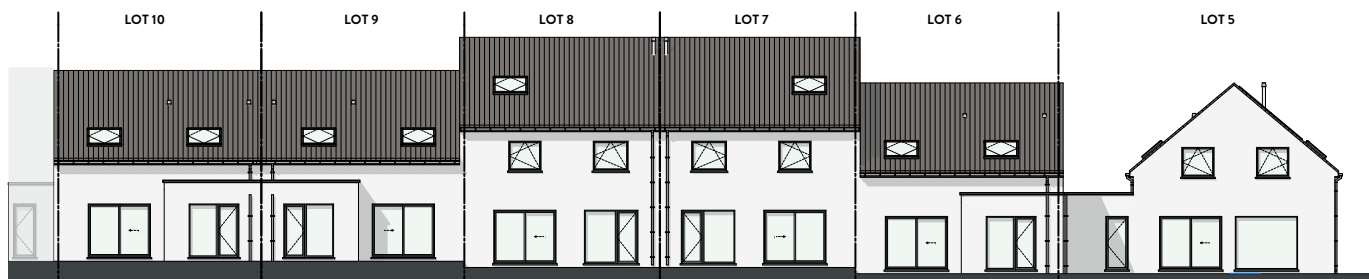

LOT 5 JUSQU'À 10

FAÇADE PRINCIPALE

FAÇADE ARRIÈRE

FAÇADE LATÉRALE GAUCHE

MATERIAUX:

Briques de parement :

Ton gris clair

Ton gris foncé:

Toitures :

Tuiles "sneldek", couleur noir,
la sous-toiture en feuille de
menuiserie 3.2mm et isolation

Menuiserie des portes et des fenêtres :

PVC, extérieur: de ton gris
intérieur: blanc

Menuiserie des corniches :

En bois tropique traité d'une
couche d'huile protectrice profil
de toit alu, couleur naturelle

SURFACES:

Lot 5: ± 582m²

Lot 6: ± 325m²

Lot 7: ± 296m²

Lot 8: ± 289m²

Lot 9: ± 297m²

Lot 10: ± 294m²

REZ-DE-CHAUSSÉE SURF. 80 M²

ÉTAGE SURF. 64 M²

CHAMBRES SOUS TOITURE SURF. 39 M²