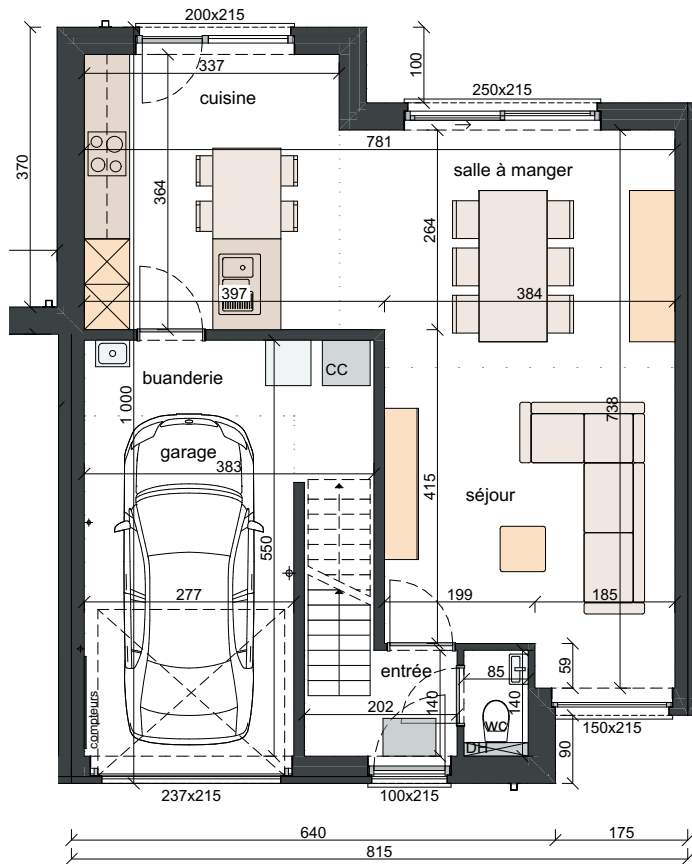

LOT 5 JUSQU'À 10

FAÇADE PRINCIPALE

FAÇADE ARRIÈRE

FAÇADE LATÉRALE GAUCHE

MATERIAUX:

Briques de parement :

Ton gris clair

Ton gris foncé:

En bois tropique traité d'une
couche d'huile protectrice profil
de toit alu, couleur naturelle

SURFACES:

Lot 5: ± 582m²

Lot 6: ± 325m²

Lot 7: ± 296m²

Lot 8: ± 289m²

Lot 9: ± 297m²

Lot 10: ± 294m²

REZ-DE-CHAUSSÉE
SURF. 76 M²

ÉTAGE
SURF. 57 M²