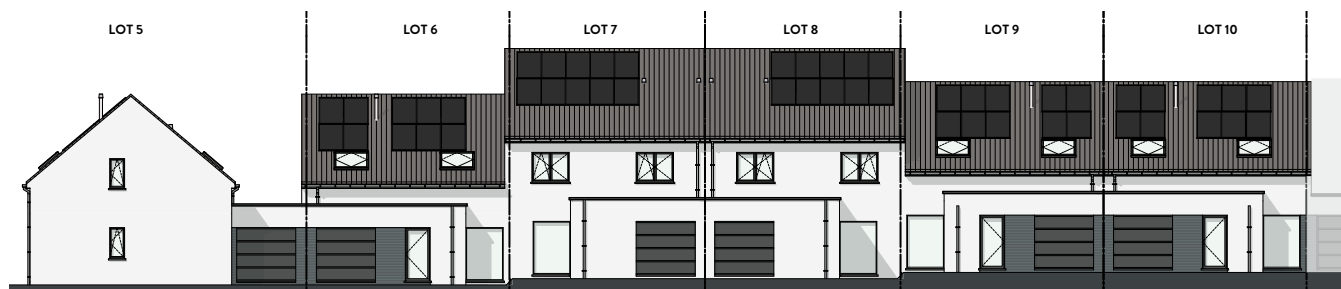

LOT 5 JUSQU'À 10

FAÇADE PRINCIPALE

FAÇADE ARRIÈRE

FAÇADE LATÉRALE GAUCHE

MATERIAUX:

Briques de parement :

Ton gris clair

Ton gris foncé:

Toitures :

Tuiles "sneldek", couleur noir,
la sous-toiture en feuille de
menuiserie 3.2mm et isolation

Menuiserie des portes et des fenêtres :

PVC, extérieur: de ton gris
intérieur: blanc

Menuiserie des corniches :

En bois tropique traité d'une
couche d'huile protectrice profil
de toit alu, couleur naturelle

SURFACES:

Lot 5: ± 582m²

Lot 6: ± 325m²

Lot 7: ± 296m²

Lot 8: ± 289m²

Lot 9: ± 297m²

Lot 10: ± 294m²

REZ-DE-CHAUSSÉE
SURF. 76 M²

ÉTAGE
SURF. 57 M²