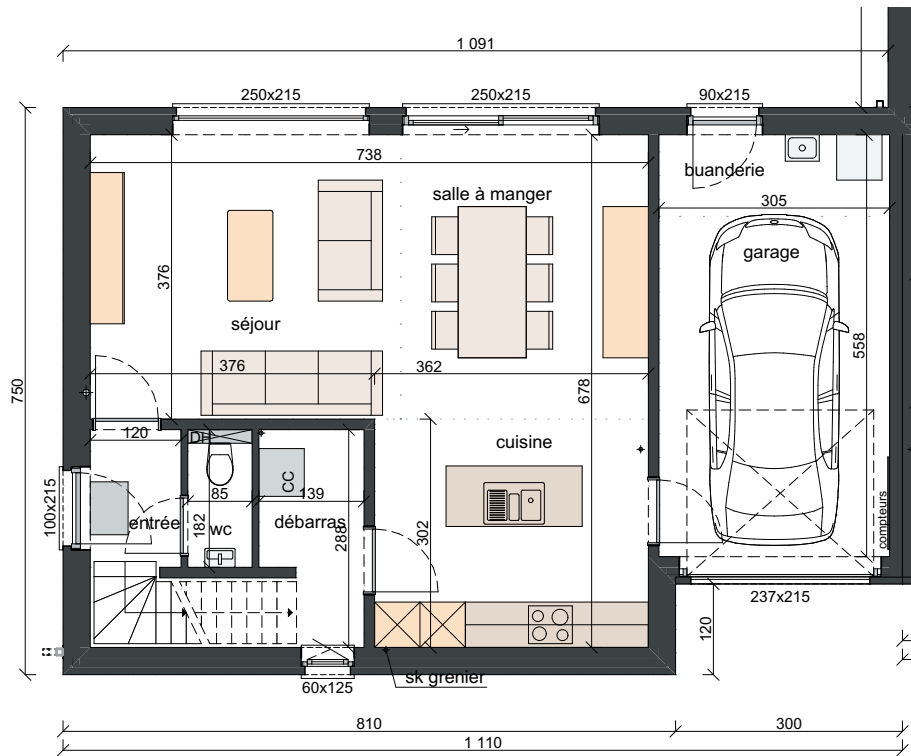

LOT 5 JUSQU'À 10

FAÇADE PRINCIPALE

FAÇADE ARRIÈRE

FAÇADE LATÉRALE GAUCHE

MATERIAUX:

Briques de parement :

Ton gris clair

Ton gris foncé:

En bois tropique traité d'une
couche d'huile protectrice profil
de toit alu, couleur naturelle

SURFACES:

Lot 5: ± 582m²

Lot 6: ± 325m²

Lot 7: ± 296m²

Lot 8: ± 289m²

Lot 9: ± 297m²

Lot 10: ± 294m²

REZ-DE-CHAUSSÉE SURF. 80 M²

ÉTAGE SURF. 51 M²