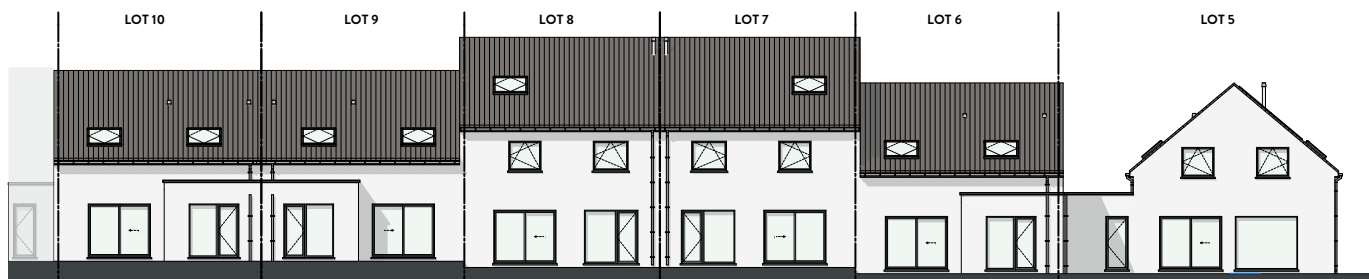

LOT 5 JUSQU'À 10

FAÇADE PRINCIPALE

FAÇADE ARRIÈRE

FAÇADE LATÉRALE GAUCHE

MATERIAUX:

Briques de parement :

Ton gris clair

Ton gris foncé:

Toitures :

Tuiles "sneldek", couleur noir,
la sous-toiture en feuille de
menuiserie 3.2mm et isolation

Menuiserie des portes et des fenêtres :

PVC, extérieur: de ton gris
intérieur: blanc

Menuiserie des corniches :

En bois tropique traité d'une
couche d'huile protectrice

Seuils des portes et des fenêtres :

Pierre bleue

Gouttières :

Rectangulaires avec crochets
droits et tuyaux de descente
rectangulaire en zinc

Menuiserie des corniches :

En bois tropique traité d'une
couche d'huile protectrice profil
de toit alu, couleur naturelle

SURFACES:

Lot 5: ± 582m²

Lot 6: ± 325m²

Lot 7: ± 296m²

Lot 8: ± 289m²

Lot 9: ± 297m²

Lot 10: ± 294m²