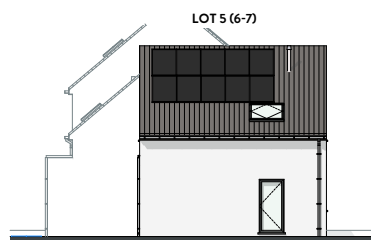

LOT 5 JUSQU'À 10

FAÇADE PRINCIPALE

FAÇADE ARRIÈRE

FAÇADE LATÉRALE GAUCHE

MATERIAUX:

Briques de parement :

Ton gris clair

Ton gris foncé:

En bois tropique traité d'une
couche d'huile protectrice profil
de toit alu, couleur naturelle

SURFACES:

Lot 5: ± 582m²

Lot 6: ± 325m²

Lot 7: ± 296m²

Lot 8: ± 289m²

Lot 9: ± 297m²

Lot 10: ± 294m²