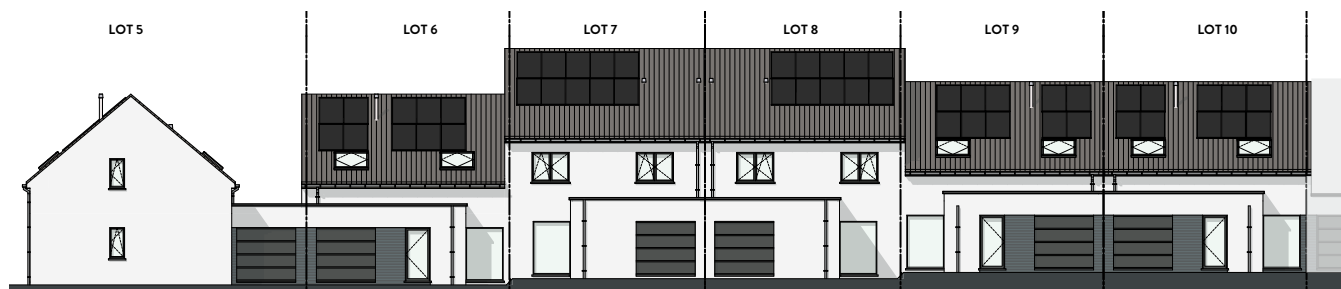

LOT 5 JUSQU'À 10

FAÇADE PRINCIPALE

FAÇADE ARRIÈRE

FAÇADE LATÉRALE GAUCHE

MATERIAUX:

Briques de parement :

Ton gris clair

Ton gris foncé:

Toitures :

Tuiles "sneldek", couleur noir,
la sous-toiture en feuille de
menuiserie 3.2mm et isolation

Menuiserie des portes et des fenêtres :

PVC, extérieur: de ton gris
intérieur: blanc

Menuiserie des corniches :

En bois tropique traité d'une
couche d'huile protectrice profil
de toit alu, couleur naturelle

SURFACES:

Lot 5: ± 582m²

Lot 6: ± 325m²

Lot 7: ± 296m²

Lot 8: ± 289m²

Lot 9: ± 297m²

Lot 10: ± 294m²

REZ-DE-CHAUSSÉE SURF. 80 M²

ÉTAGE SURF. 51 M²