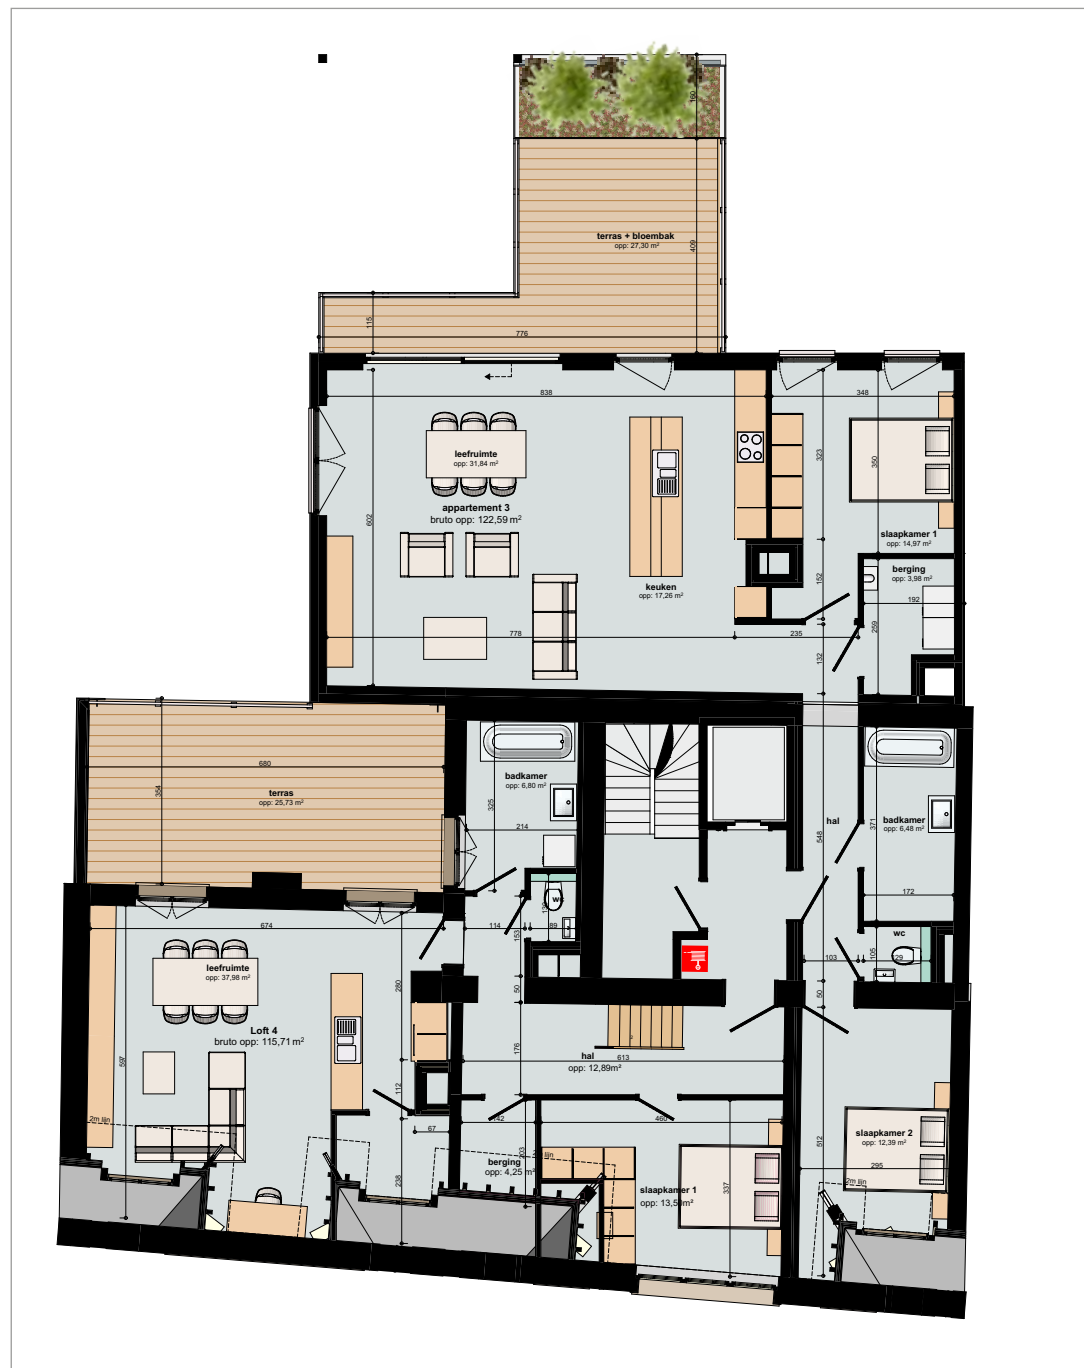

# 4<sup>DE</sup> VERDIEPING

APP 3: ± 122,591M<sup>2</sup>

LOFT 4: ± 115,71M<sup>2</sup>

Schaal 1/100

# APP 3

4<sup>DE</sup> VERDIEPING

SLPK.: 2  
OPP.: ± 122,59M<sup>2</sup>  
OPP. TERRAS: ± 27,30M<sup>2</sup>

Schaal 1/100