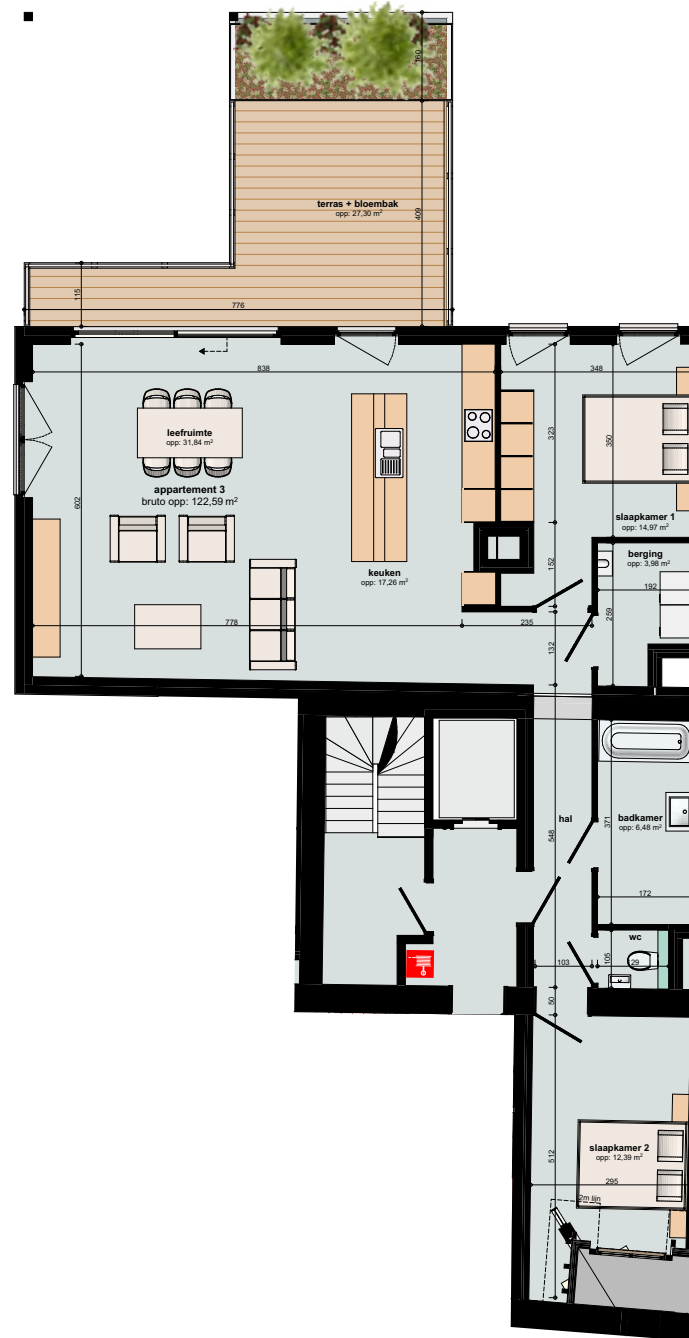

# 4<sup>DE</sup> VERDIEPING

APP 3: ± 122,591M<sup>2</sup>

LOFT 4: ± 115,71M<sup>2</sup>

Schaal 1/100

# APP 3

4<sup>DE</sup> VERDIEPING

SLPK.: 2  
OPP.: ± 122,59M<sup>2</sup>  
OPP. TERRAS: ± 27,30M<sup>2</sup>

Schaal 1/100