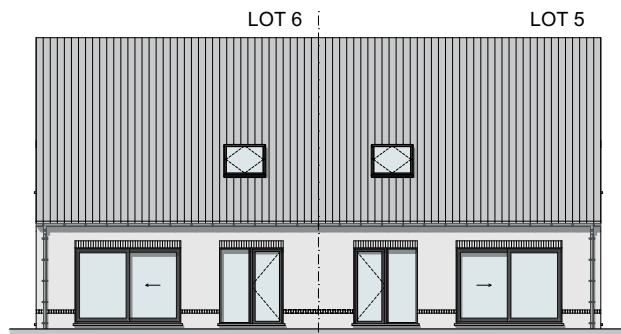

LOT 5-6

VOORGEVEL

RECHTERGEVEL

ACHTERGEVEL

LINKERGEVEL

MATERIALEN:

Gevelmetselwerk:

Rood-oranje genuanceerd

Gevelbepleistering:

Licht grijs

Dakpannen:

Sneldek, blauwgrijs genuanceerd

Schrijnwerk:

PVC kleur binnen wit,

kleur buiten zwart

Voordeur:

Goten:

Zink, kleur natuur, half rond

Beugels kleur: natuur

Dorpels:

Blauwe hardsteen

OPP. LOT:

Lot 5: ± 629,00 m²

Lot 6: ± 606,00 m²