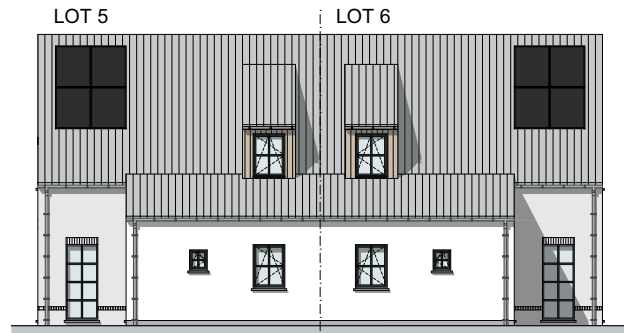

LOT 5-6

VOORGEVEL

RECHTERGEVEL

ACHTERGEVEL

LINKERGEVEL

MATERIALEN:

Gevelmetselwerk:

Rood-oranje genuanceerd

Gevelbepleistering:

Licht grijs

Dakpannen:

Sneldek, blauwgrijs genuanceerd

Schrijnwerk:

PVC kleur binnen wit,

kleur buiten zwart

Voordeur:

Goten:

Zink, kleur natuur, half rond

Beugels kleur: natuur

Dorpels:

Blauwe hardsteen

OPP. LOT:

Lot 5: ± 629,00 m²

Lot 6: ± 606,00 m²