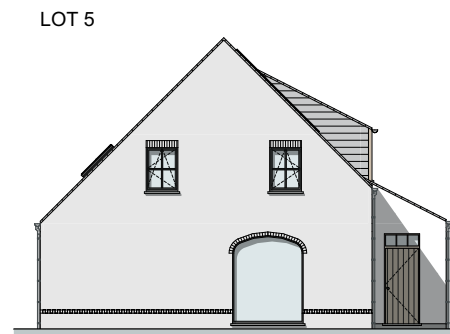

LOT 5-6

VOORGEVEL

RECHTERGEVEL

ACHTERGEVEL

LINKERGEVEL

MATERIALEN:

Gevelmetselwerk:

Rood-oranje genuanceerd

Gevelbepleistering:

Licht grijs

Dakpannen:

Sneldek, blauwgrijs genuanceerd

Schrijnwerk:

PVC kleur binnen wit,

kleur buiten zwart

Voordeur:

Goten:

Zink, kleur natuur, half rond

Beugels kleur: natuur

Dorpels:

Blauwe hardsteen

OPP. LOT:

Lot 5: ± 629,00 m²

Lot 6: ± 606,00 m²