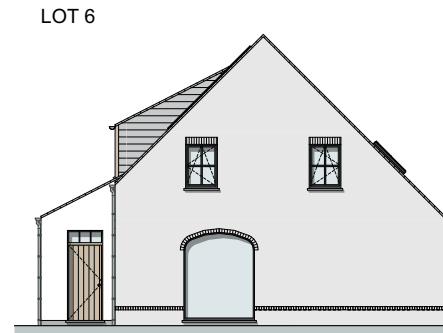

LOT 5-6

VOORGEVEL

RECHTERGEVEL

ACHTERGEVEL

LINKERGEVEL

MATERIALEN:

Gevelmetselwerk:

Rood-oranje genuanceerd

Gevelbepleistering:

Licht grijs

Dakpannen:

Sneldek, blauwgrijs genuanceerd

Schrijnwerk:

PVC kleur binnen wit,

kleur buiten zwart

Voordeur:

Goten:

Zink, kleur natuur, half rond

Beugels kleur: natuur

Dorpels:

Blauwe hardsteen

OPP. LOT:

Lot 5: ± 629,00 m²

Lot 6: ± 606,00 m²