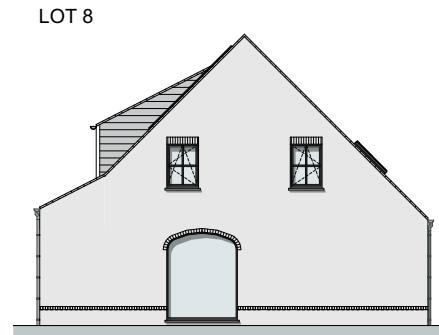

LOT 7-8

VOORGEVEL

RECHTERGEVEL

ACHTERGEVEL

LINKERGEVEL

MATERIALEN:

Gevelmetselwerk:

Rood-oranje genuanceerd

Gevelbepoistering:

Licht grijs

Dakpannen:

Sneldek, blauwgrijs genuanceerd

Schrijnwerk:

PVC kleur binnen wit,

kleur buiten zwart

Voordeur:

Goten:

Zink, kleur natuur, half rond

Beugels kleur: natuur

Dorpels:

Blauwe hardsteen

OPP. LOT:

Lot 7: ± 569,00 m²

Lot 8: ± 562,00 m²