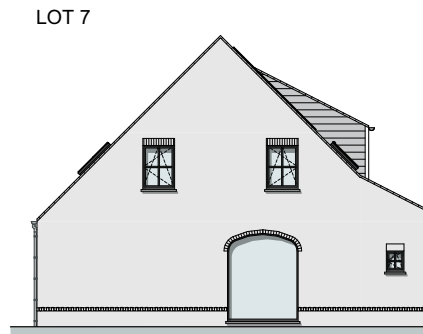

LOT 7-8

VOORGEVEL

RECHTERGEVEL

ACHTERGEVEL

LINKERGEVEL

MATERIALEN:

Gevelmetselwerk:

Rood-oranje genuanceerd

Gevelbepoistering:

Licht grijs

Dakpannen:

Sneldek, blauwgrijs genuanceerd

Schrijnwerk:

PVC kleur binnen wit,

kleur buiten zwart

Voordeur:

Goten:

Zink, kleur natuur, half rond

Beugels kleur: natuur

Dorpels:

Blauwe hardsteen

OPP. LOT:

Lot 7: ± 569,00 m²

Lot 8: ± 562,00 m²