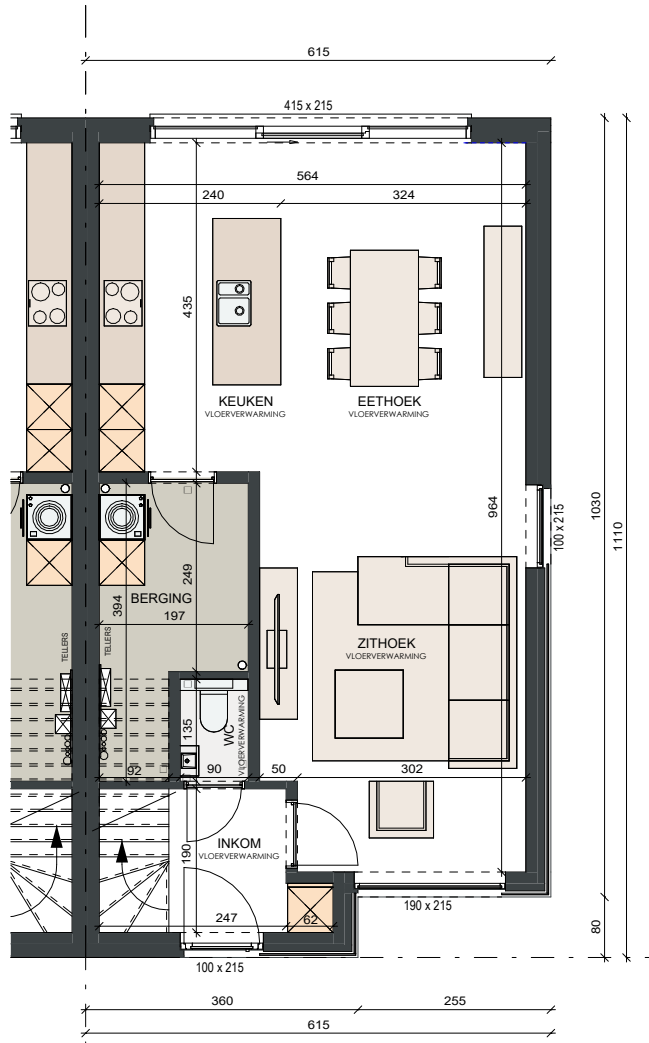

LOT 11 T.E.M. 14

MATERIALEN:

Gevelbeploistering:

Lichtgrijs tot wit

Gevelbekleding:

Hout, zwart, vertikaal gegroefd

Gevelbekleding boven raam:

Aluminium vlak paneel, zwart

Buitenschrijnwerk:

PVC kleur binnen wit,

kleur buiten zwart

Dakrandprofiel:

Aluminium, gelakt in kleur schrijnwerk

Dorpels:

o-pas: Arduin,

verdiep: Aluminium, zwart

Glazen balustrade:

Klaar glas

Plint:

Arduin

OPP. LOT:

Lot 11: ± 211 m²

Lot 12: ± 246 m²

Lot 13: ± 245 m²

Lot 14: ± 372 m²

GELIJKVLOERS
OPP. = 66,00 m²

VERDIEPING
OPP. = 68,00 m²