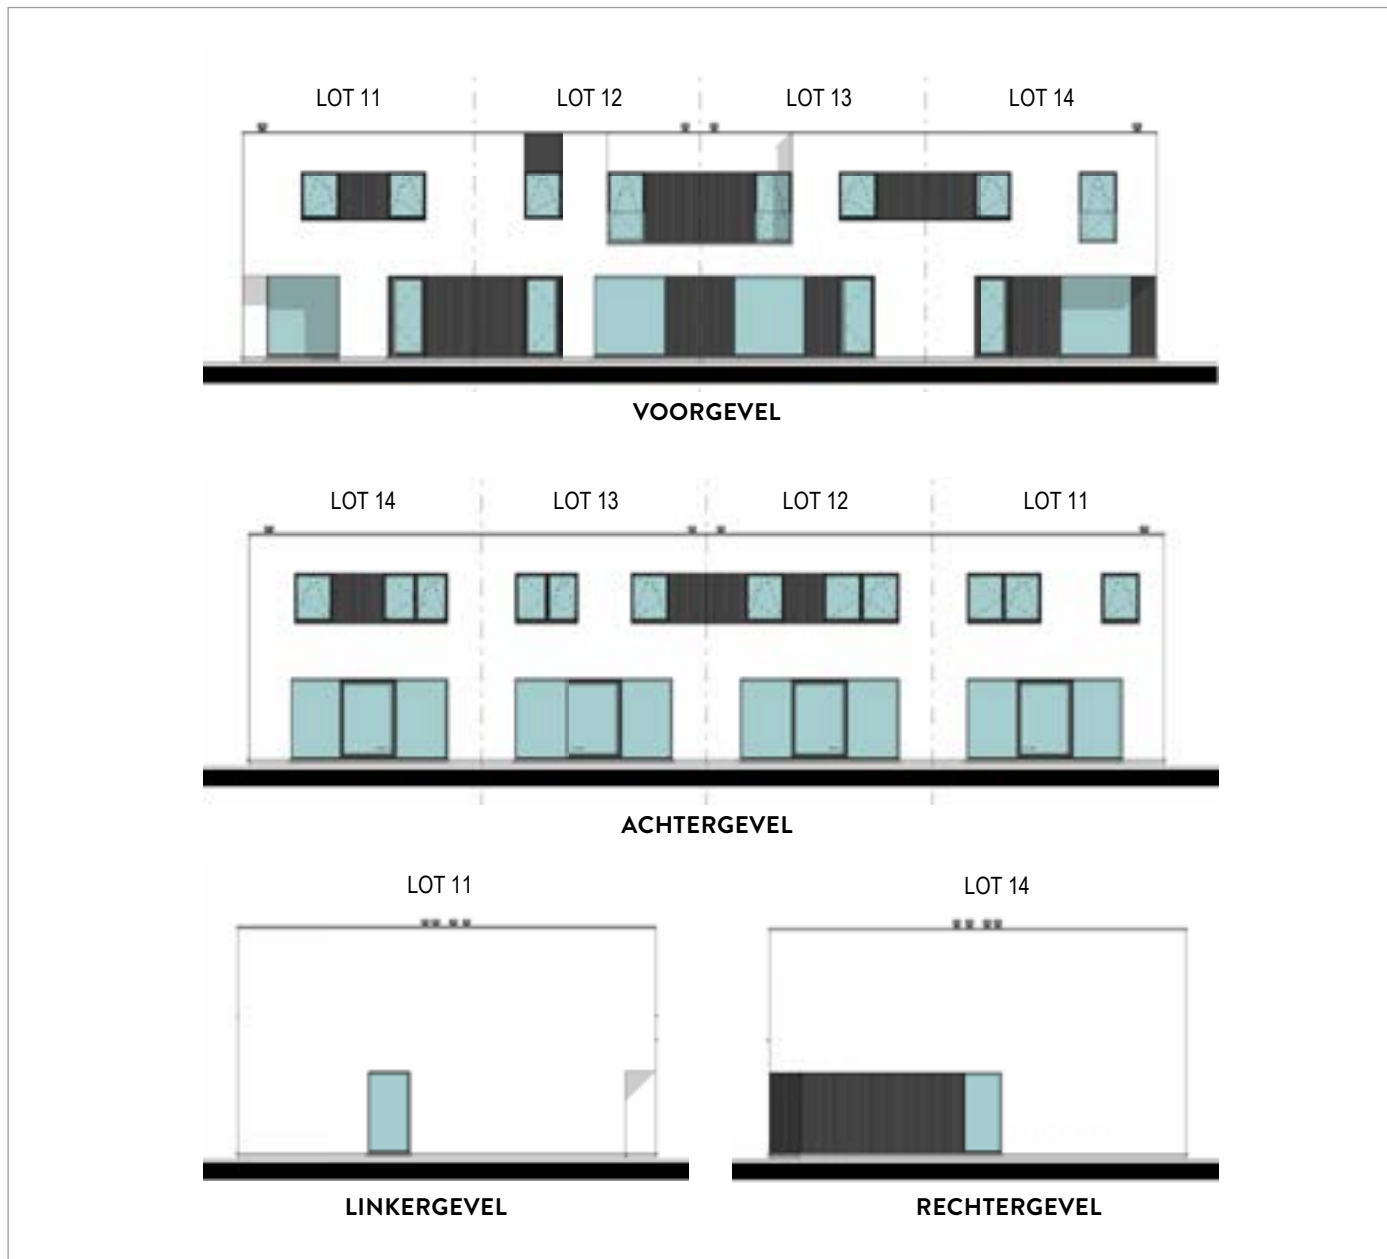

LOT 11 T.E.M. 14

MATERIALEN:

Gevelbeploistering:

Lichtgrijs tot wit

Gevelbekleding:

Hout, zwart, vertikaal gegroefd

Gevelbekleding boven raam:

Aluminium vlak paneel, zwart

Buitenschrijnwerk:

PVC kleur binnen wit,

kleur buiten zwart

Dakrandprofiel:

Aluminium, gelakt in kleur schrijnwerk

Dorpels:

o-pas: Arduin,

verdiep: Aluminium, zwart

Glazen balustrade:

Klaar glas

Plint:

Arduin

OPP. LOT:

Lot 11: ± 211 m²

Lot 12: ± 246 m²

Lot 13: ± 245 m²

Lot 14: ± 372 m²

GELIJKVLOERS
OPP. = 66,00 m²

VERDIEPING
OPP. = 68,00 m²