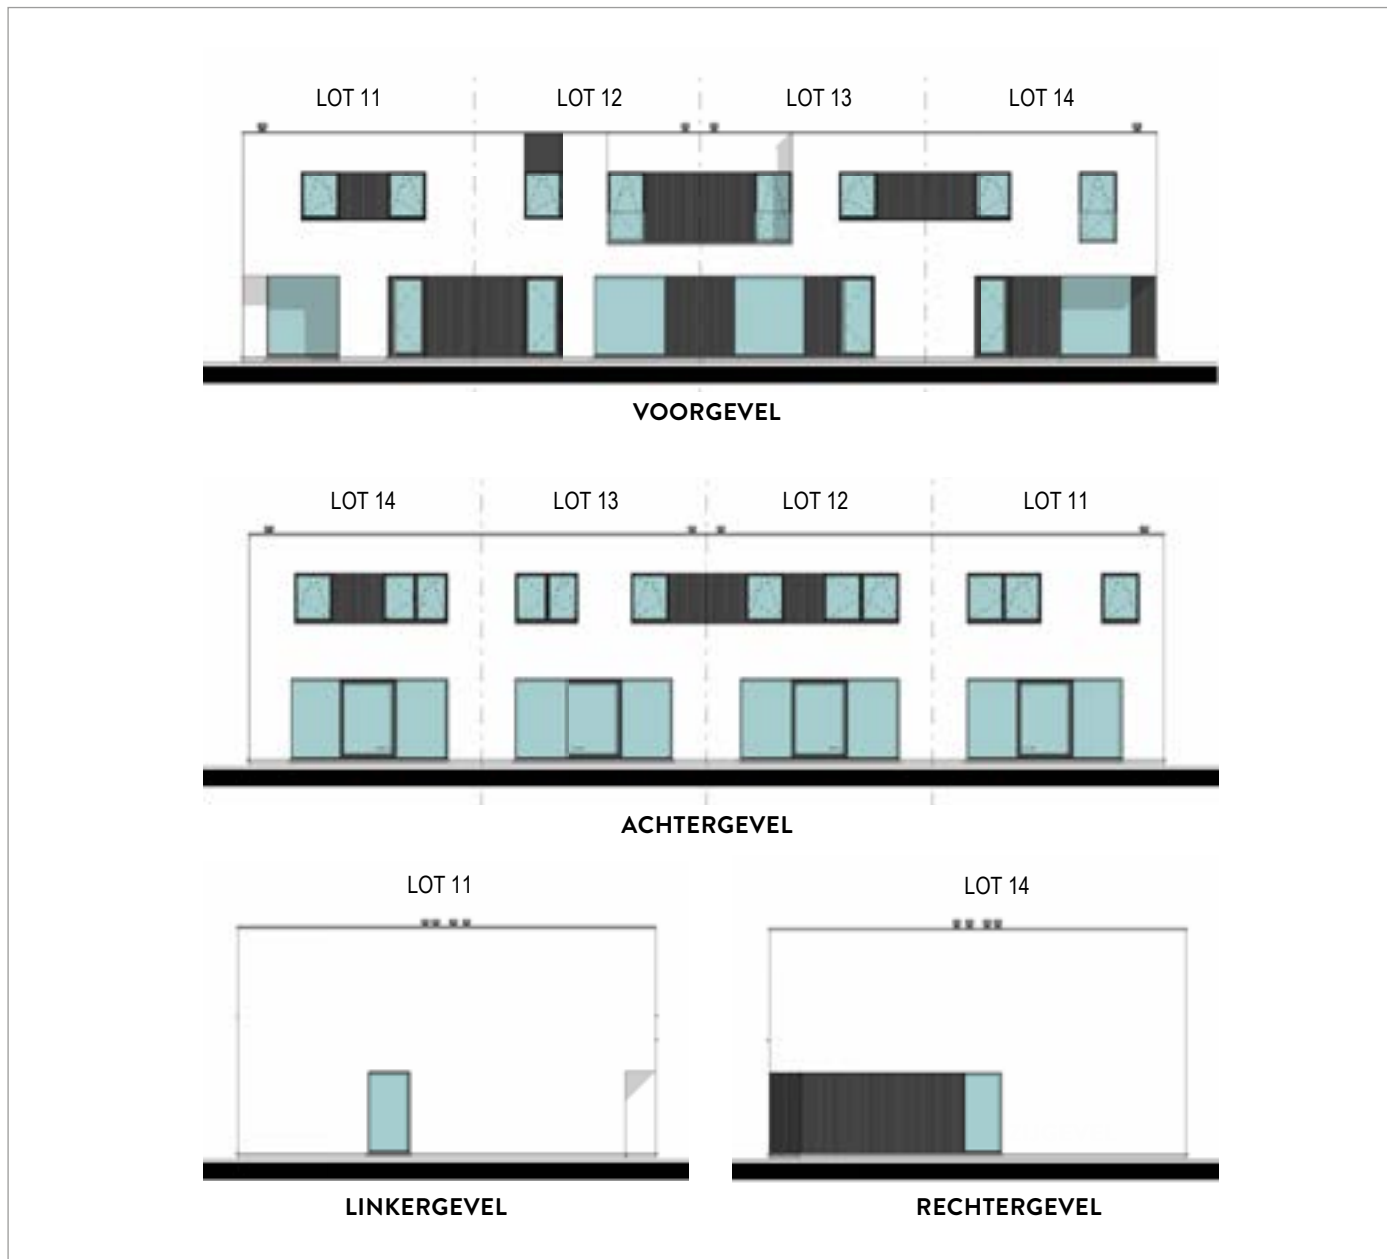

LOT 11 T.E.M. 14

MATERIALEN:

Gevelbeploistering:

Lichtgrijs tot wit

Gevelbekleding:

Hout, zwart, vertikaal gegroefd

Gevelbekleding boven raam:

Aluminium vlak paneel, zwart

Buitenschrijnwerk:

PVC kleur binnen wit,

kleur buiten zwart

Dakrandprofiel:

Aluminium, gelakt in kleur schrijnwerk

Dorpels:

o-pas: Arduin,

verdiep: Aluminium, zwart

Glazen balustrade:

Klaar glas

Plint:

Arduin

OPP. LOT:

Lot 11: ± 211 m²

Lot 12: ± 246 m²

Lot 13: ± 245 m²

Lot 14: ± 372 m²