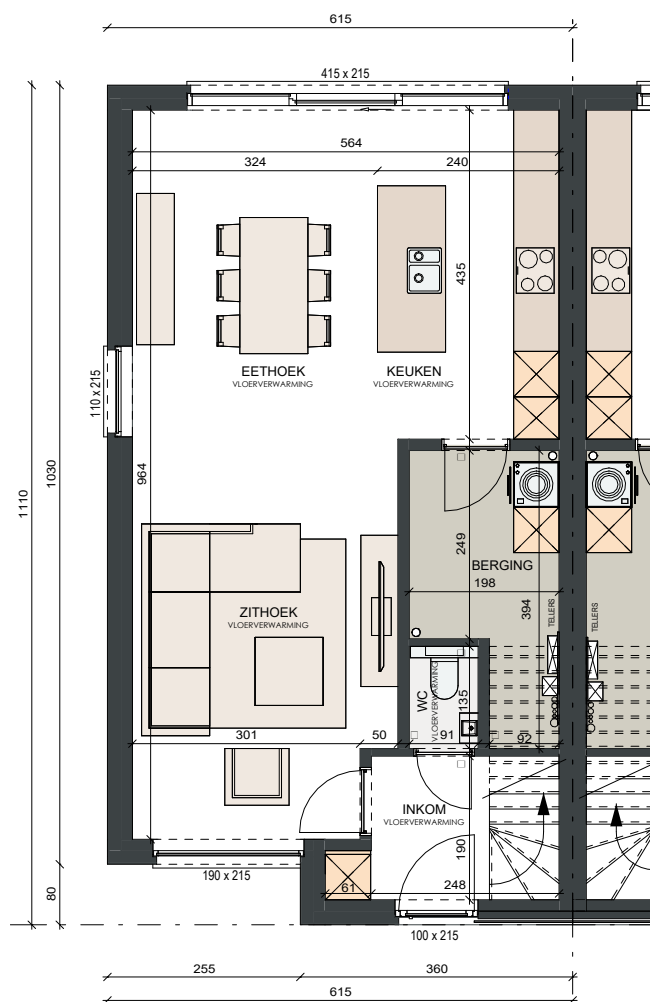

LOT 11 T.E.M. 14

MATERIALEN:

Gevelbeploistering:

Lichtgrijs tot wit

Gevelbekleding:

Hout, zwart, vertikaal gegroefd

Gevelbekleding boven raam:

Aluminium vlak paneel, zwart

Glazen balustrade:

Klaar glas

Plint:

Arduin

OPP. LOT:

Lot 11: ± 211 m²

Lot 12: ± 246 m²

Lot 13: ± 245 m²

Lot 14: ± 372 m²

GELIJKVLOERS
OPP. = 66,00 m²

VERDIEPING
OPP. = 68,00 m²