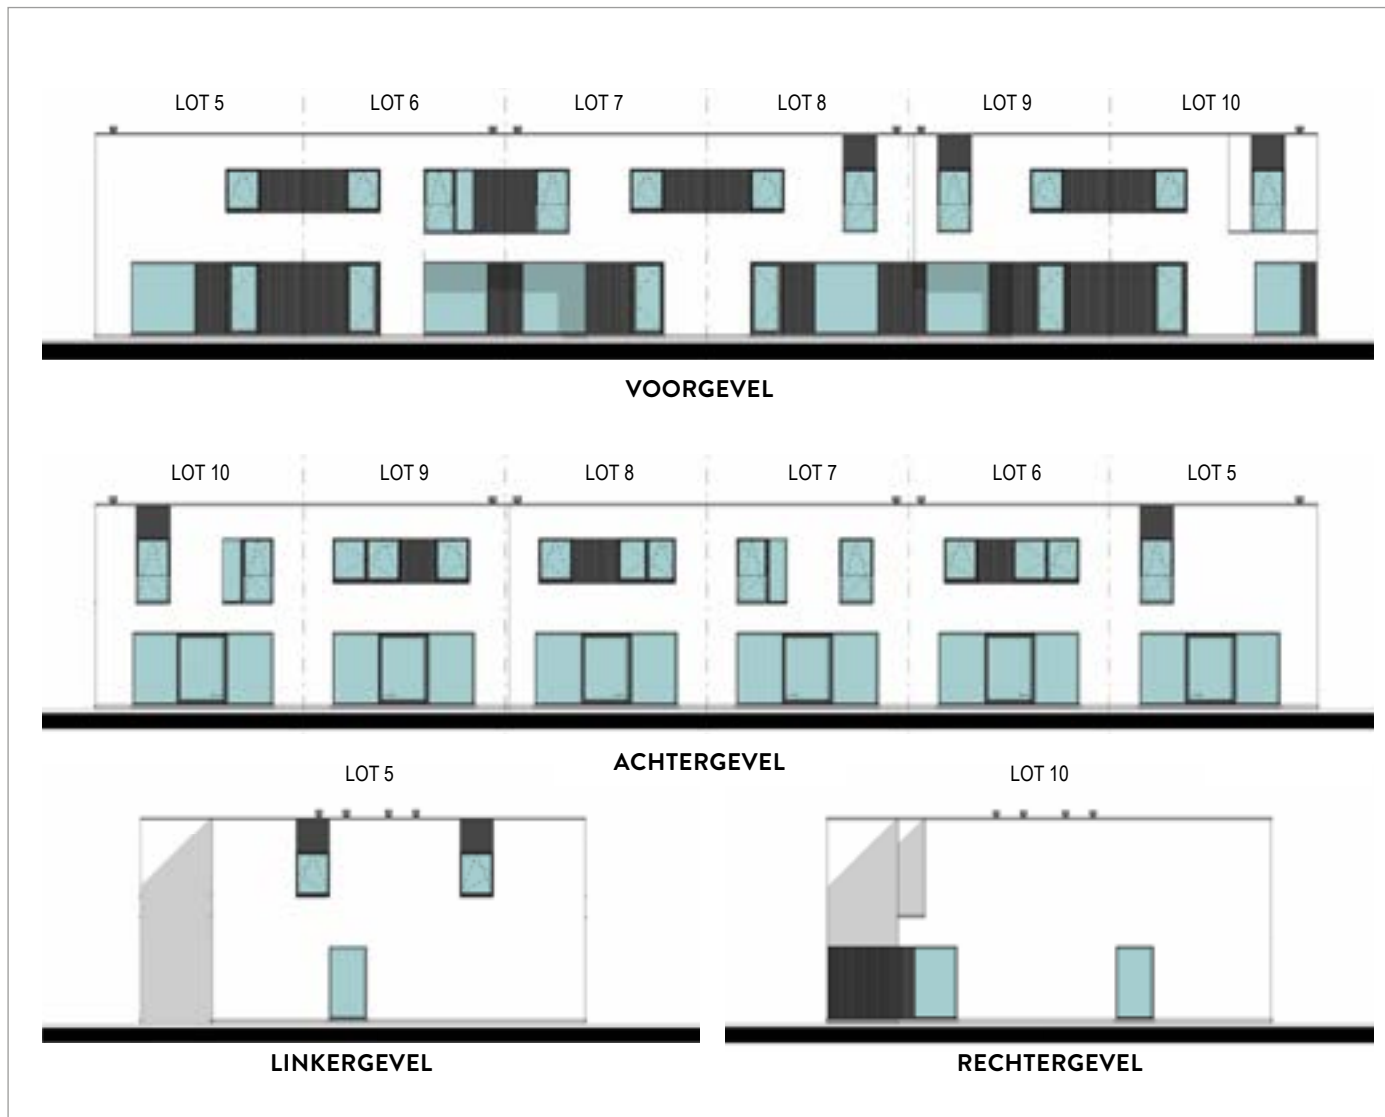

LOT 5 T.E.M. 10

MATERIALEN:

Gevelbepoistering:

Lichtgrijs tot wit

Gevelbekleding:

Hout, zwart, vertikaal gegroefd

Gevelbekleding boven raam:

Aluminium vlak paneel, zwart

Buitenschrijnwerk:

PVC kleur binnen wit,

kleur buiten zwart

Dakrandprofiel:

Aluminium, gelakt in kleur schrijnwerk

Dorpels:

o-pas: Arduin,

verdiep: Aluminium, zwart

Glazen balustrade:

Klaar glas

Plint:

Arduin

OPP. LOT:

Lot 5: ± 210 m²

Lot 6: ± 137 m²

Lot 7: ± 137 m²

Lot 8: ± 137 m²

Lot 9: ± 184 m²

Lot 10: ± 251 m²

GELIJKVLOERS
OPP. = 67,00 m²

VERDIEPING
OPP. = 67,00 m²