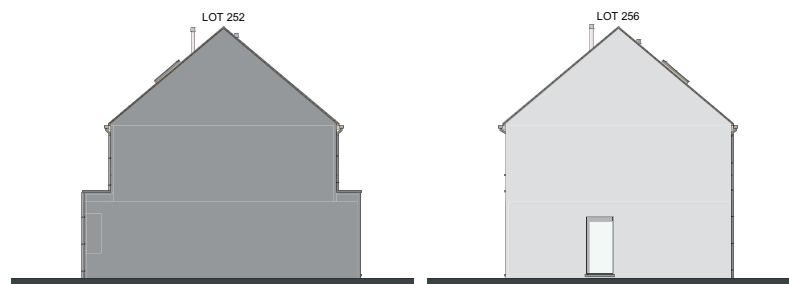

# LOT 252 JUSQU'À 256

FAÇADE AVANT

FAÇADE ARRIÈRE

FAÇADE DROITE

FAÇADE GAUCHE

### Briques de parement:

Ton gris clair: lot 255-256

Rouge-brun: lot 252+253-254