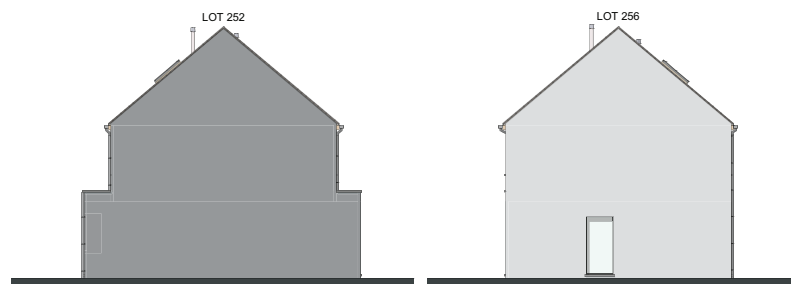

# LOT 252 JUSQU'À 256

FAÇADE AVANT

FAÇADE ARRIÈRE

FAÇADE DROITE

FAÇADE GAUCHE

### Briques de parement:

Ton gris clair: lot 255-256

Rouge-brun: lot 252+253-254