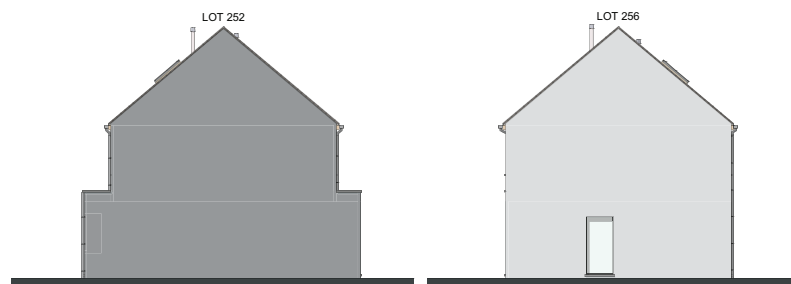

# LOT 252 JUSQU'À 256

FAÇADE AVANT

FAÇADE ARRIÈRE

FAÇADE DROITE

FAÇADE GAUCHE

### Briques de parement:

Ton gris clair: lot 255-256

Rouge-brun: lot 252+253-254

## SURFACE:

Lot 252:  $\pm 330\text{m}^2$

Lot 253:  $\pm 221\text{m}^2$

Lot 254:  $\pm 221\text{m}^2$

Lot 255:  $\pm 258\text{m}^2$

Lot 256:  $\pm 484\text{m}^2$