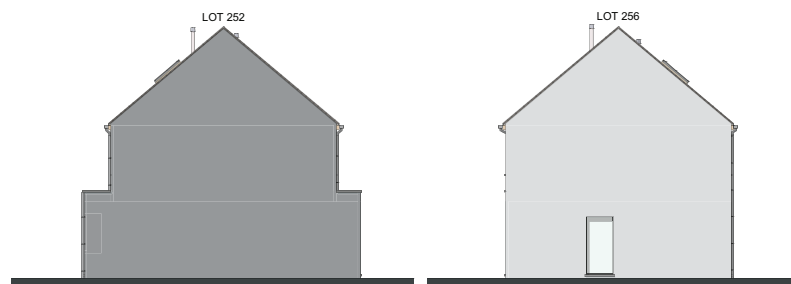

LOT 252 JUSQU'À 256

FAÇADE AVANT

FAÇADE ARRIÈRE

FAÇADE DROITE

FAÇADE GAUCHE

MATERIAUX:

Briques de parement:

Ton gris clair: lot 255-256

Rouge-brun: lot 252+253-254

Toitures:

Toiture en tuiles sneldek, couleur noir, sous-toiture et isolation

Menuiserie des portes et des fenêtres:

PVC, extérieure: gris quartz

intérieure: blanc

Menuiserie de toiture:

Sectionnelle en quatre parties horizontales, woodgrain, gris quartz

Finition d'acrotère pour toit plat:

Aluminium, gris quartz

SURFACE:

Lot 252: ±330m²

Lot 253: ±221m²

Lot 254: ±221m²

Lot 255: ±258m²

Lot 256: ±484m²

REZ-DE-CHAUSSÉE
SURF. ± 83 M²

PREMIÈRE ÉTAGE
SURF. ± 72 M²

CHAMBRES SOUS TOITURE
SURF. ± 43 M²