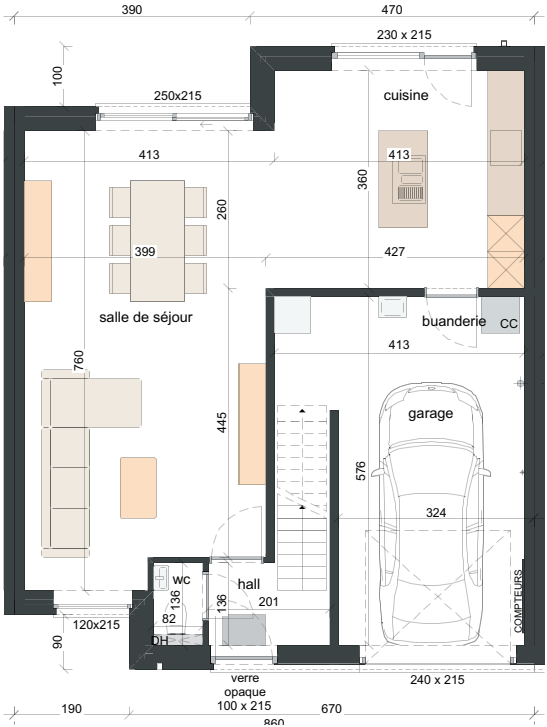

LOT 252 JUSQU'À 256

FAÇADE AVANT

FAÇADE ARRIÈRE

FAÇADE DROITE

FAÇADE GAUCHE

MATERIAUX:

Briques de parement:

Ton gris clair: lot 255-256

Sectionnelle en quatre parties horizontales, woodgrain, gris quartz

Finition d'acrotère pour toit plat:

Aluminium, gris quartz

SURFACE:

Lot 252: ±330m²

Lot 253: ±221m²

Lot 254: ±221m²

Lot 255: ±258m²

Lot 256: ±484m²

REZ-DE-CHAUSSÉE
SURF. ± 83 M²

PREMIÈRE ÉTAGE
SURF. ± 72 M²

CHAMBRES SOUS TOITURE
SURF. ± 43 M²