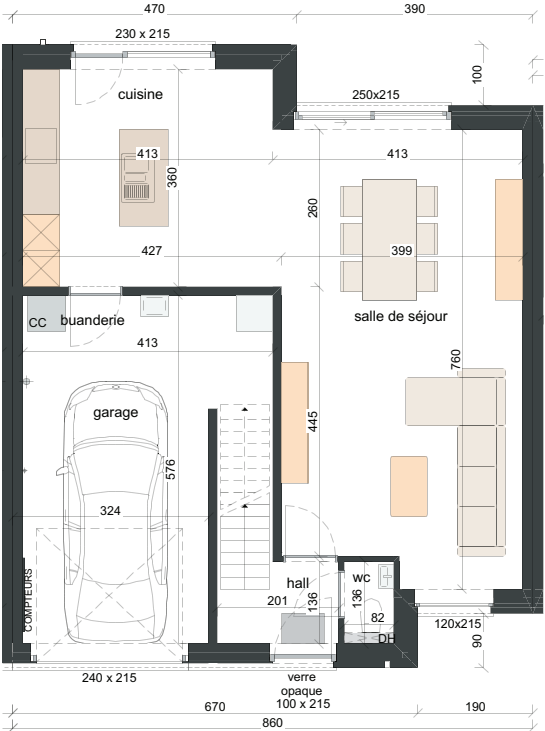

# LOT 248 JUSQU'À 251

FAÇADE AVANT

FAÇADE ARRIÈRE

FAÇADE GAUCHE

FAÇADE DROITE

## SURFACE:

Lot 248: ±327m<sup>2</sup>

Lot 249: ±223m<sup>2</sup>

Lot 250: ±254m<sup>2</sup>

Lot 251: ±557m<sup>2</sup>

REZ-DE-CHAUSSÉE  
SURF. ± 83 M<sup>2</sup>

PREMIÈRE ÉTAGE  
SURF. ± 72 M<sup>2</sup>

CHAMBRES SOUS TOITURE  
SURF. ± 43 M<sup>2</sup>