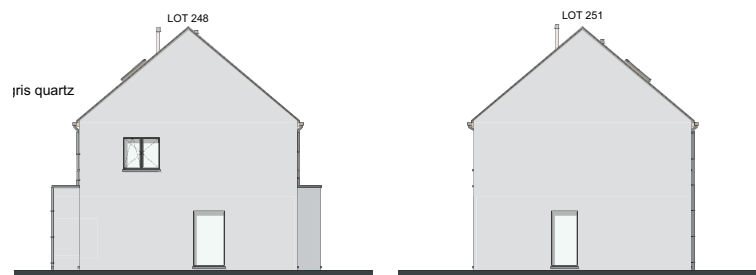

LOT 248 JUSQU'À 251

FAÇADE AVANT

FAÇADE ARRIÈRE

FAÇADE GAUCHE

FAÇADE DROITE

MATERIAUX:

Briques de parement:

Ton gris clair

Aluminium, gris quartz

SURFACE:

Lot 248: ±327m²

Lot 249: ±223m²

Lot 250: ±254m²

Lot 251: ±557m²

REZ-DE-CHAUSSÉE
SURF. ± 83 M²

PREMIÈRE ÉTAGE
SURF. ± 72 M²

CHAMBRES SOUS TOITURE
SURF. ± 43 M²