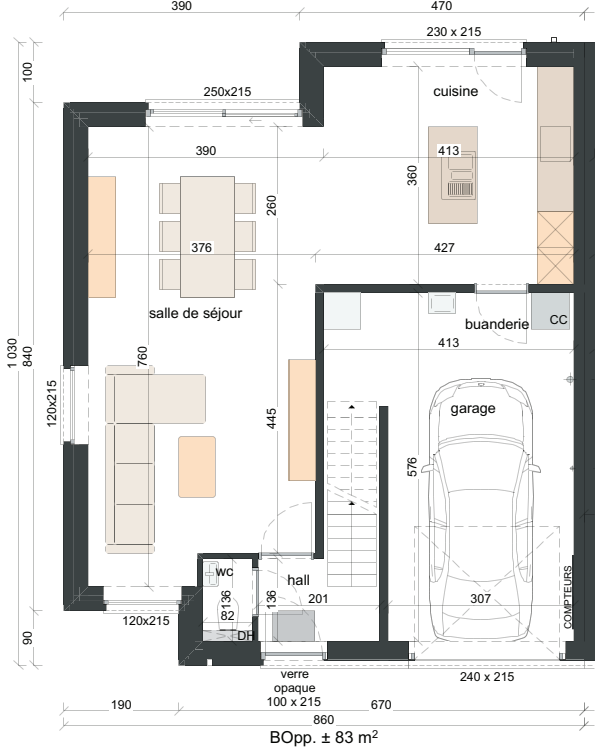

LOT 248 JUSQU'À 251

FAÇADE AVANT

FAÇADE ARRIÈRE

FAÇADE GAUCHE

FAÇADE DROITE

MATERIAUX:

Briques de parement:

Ton gris clair

Aluminium, gris quartz

SURFACE:

Lot 248: ±327m²

Lot 249: ±223m²

Lot 250: ±254m²

Lot 251: ±557m²

REZ-DE-CHAUSSÉE
SURF. ± 83 M²

PREMIÈRE ÉTAGE
SURF. ± 72 M²

CHAMBRES SOUS TOITURE
SURF. ± 43 M²