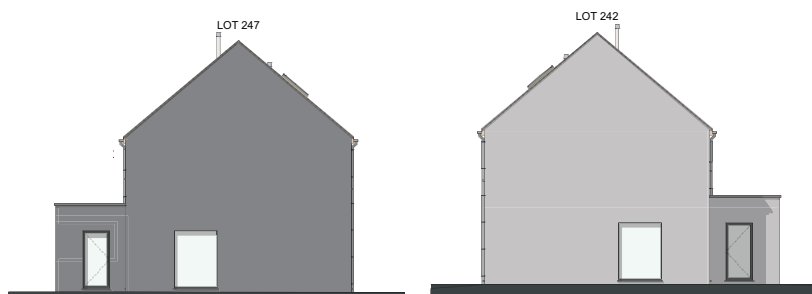

LOT 242 JUSQU'À 247

FAÇADE AVANT

FAÇADE ARRIÈRE

FAÇADE DROITE

FAÇADE GAUCHE

MATERIAUX:

Briques de parement:

Ton gris clair: lot 242-243-244-245

Rouge-brun: lot 246-247

Toitures:

Toiture en tuiles sneldek, couleur noir, sous-toiture et isolation

Menuiserie des portes et

des fenêtres:

PVC, extérieure: gris quartz

intérieure: blanc

Menuiserie de toiture:

Meranti nature

Seuils:

En pierre bleue

Gouttières:

Zinc, rectangulaires

Porte de garage:

Sectionnelle en quatre parties horizontales, woodgrain, gris quartz

Finition d'acrotère pour toit plat:

Aluminium, gris quartz

SURFACE:

Lot 242: ±642m²

Lot 243: ±314m²

Lot 244: ±327m²

Lot 245: ±341m²

Lot 246: ±355m²

Lot 247: ±510m²