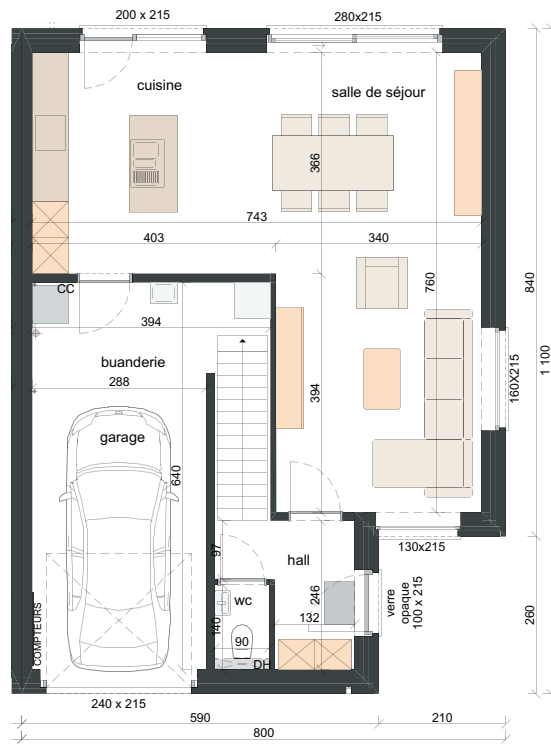

LOT 242 JUSQU'À 247

FAÇADE AVANT

FAÇADE ARRIÈRE

FAÇADE DROITE

FAÇADE GAUCHE

MATERIAUX:

Briques de parement:

Ton gris clair: lot 242-243-244-245

Meranti nature

Seuils:

En pierre bleue

Gouttières:

Zinc, rectangulaires

Porte de garage:

Sectionnelle en quatre parties horizontales, woodgrain, gris quartz

Finition d'acrotère pour toit plat:

Aluminium, gris quartz

SURFACE:

Lot 242: ±642m²

Lot 243: ±314m²

Lot 244: ±327m²

Lot 245: ±341m²

Lot 246: ±355m²

Lot 247: ±510m²

REZ-DE-CHAUSSÉE SURF. ± 83 M²

PREMIÈRE ÉTAGE SURF. ± 67 M²

CHAMBRES SOUS TOITURE SURF. ± 40 M²