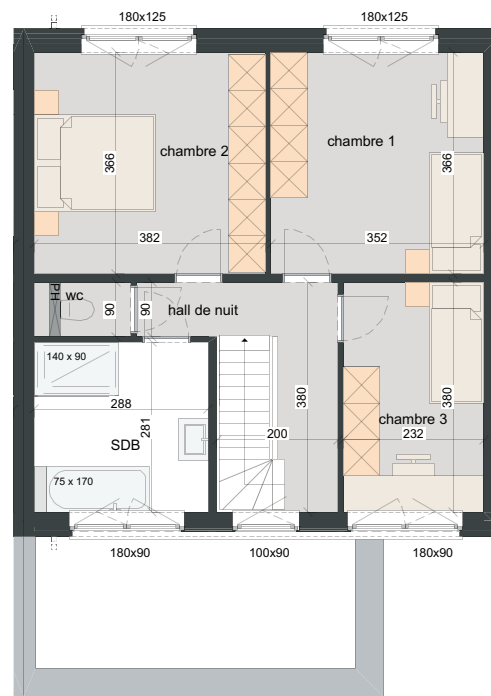

LOT 242 JUSQU'À 247

FAÇADE AVANT

FAÇADE ARRIÈRE

FAÇADE DROITE

FAÇADE GAUCHE

MATERIAUX:

Briques de parement:

Ton gris clair: lot 242-243-244-245

Meranti nature

Seuils:

En pierre bleue

Gouttières:

Zinc, rectangulaires

Porte de garage:

Sectionnelle en quatre parties horizontales, woodgrain, gris quartz

Finition d'acrotère pour toit plat:

Aluminium, gris quartz

SURFACE:

Lot 242: ±642m²

Lot 243: ±314m²

Lot 244: ±327m²

Lot 245: ±341m²

Lot 246: ±355m²

Lot 247: ±510m²

REZ-DE-CHAUSSÉE SURF. ± 83 M²

PREMIÈRE ÉTAGE SURF. ± 67 M²

CHAMBRES SOUS TOITURE SURF. ± 40 M²