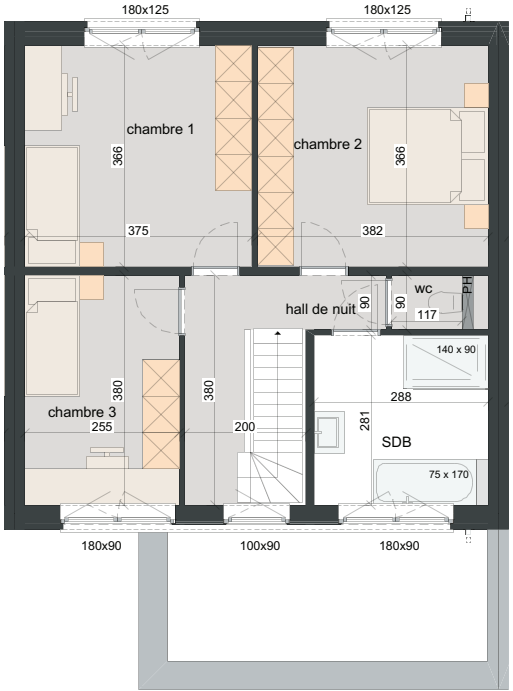

LOT 242 JUSQU'À 247

FAÇADE AVANT

FAÇADE ARRIÈRE

FAÇADE DROITE

FAÇADE GAUCHE

MATERIAUX:

Briques de parement:

Ton gris clair: lot 242-243-244-245

Meranti nature

Seuils:

En pierre bleue

Gouttières:

Zinc, rectangulaires

Porte de garage:

Sectionnelle en quatre parties horizontales, woodgrain, gris quartz

Finition d'acrotère pour toit plat:

Aluminium, gris quartz

SURFACE:

Lot 242: ±642m²

Lot 243: ±314m²

Lot 244: ±327m²

Lot 245: ±341m²

Lot 246: ±355m²

Lot 247: ±510m²

REZ-DE-CHAUSSÉE
SURF. ± 83 M²

PREMIÈRE ÉTAGE
SURF. ± 72 M²

CHAMBRES SOUS TOITURE
SURF. ± 43 M²