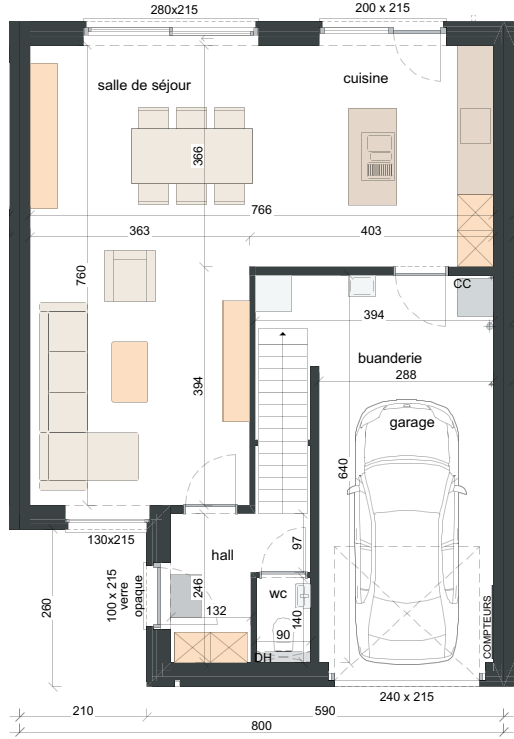

LOT 242 JUSQU'À 247

FAÇADE AVANT

FAÇADE ARRIÈRE

FAÇADE DROITE

FAÇADE GAUCHE

MATERIAUX:

Briques de parement:

Ton gris clair: lot 242-243-244-245

Meranti nature

Seuils:

En pierre bleue

Gouttières:

Zinc, rectangulaires

Porte de garage:

Sectionnelle en quatre parties horizontales, woodgrain, gris quartz

Finition d'acrotère pour toit plat:

Aluminium, gris quartz

SURFACE:

Lot 242: ±642m²

Lot 243: ±314m²

Lot 244: ±327m²

Lot 245: ±341m²

Lot 246: ±355m²

Lot 247: ±510m²

REZ-DE-CHAUSSÉE
SURF. ± 83 M²

PREMIÈRE ÉTAGE
SURF. ± 72 M²

CHAMBRES SOUS TOITURE
SURF. ± 43 M²