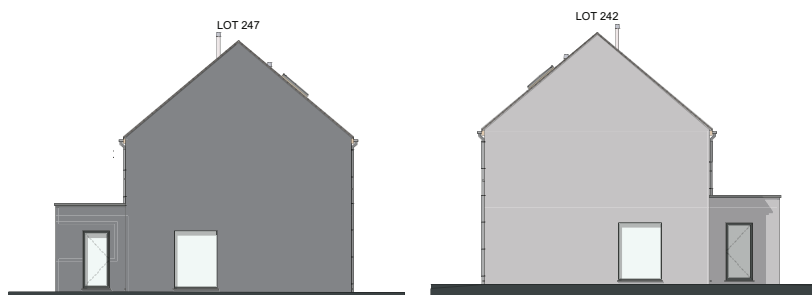

LOT 242 JUSQU'À 247

FAÇADE AVANT

FAÇADE ARRIÈRE

FAÇADE DROITE

FAÇADE GAUCHE

MATERIAUX:

Briques de parement:

Ton gris clair: lot 242-243-244-245

Rouge-brun: lot 246-247

Toitures:

Toiture en tuiles sneldek, couleur noir, sous-toiture et isolation

Menuiserie des portes et

des fenêtres:

PVC, extérieure: gris quartz

intérieure: blanc

Menuiserie de toiture:

Meranti nature

Seuils:

En pierre bleue

Gouttières:

Zinc, rectangulaires

Porte de garage:

Sectionnelle en quatre parties horizontales, woodgrain, gris quartz

Finition d'acrotère pour toit plat:

Aluminium, gris quartz

SURFACE:

Lot 242: ±642m²

Lot 243: ±314m²

Lot 244: ±327m²

Lot 245: ±341m²

Lot 246: ±355m²

Lot 247: ±510m²