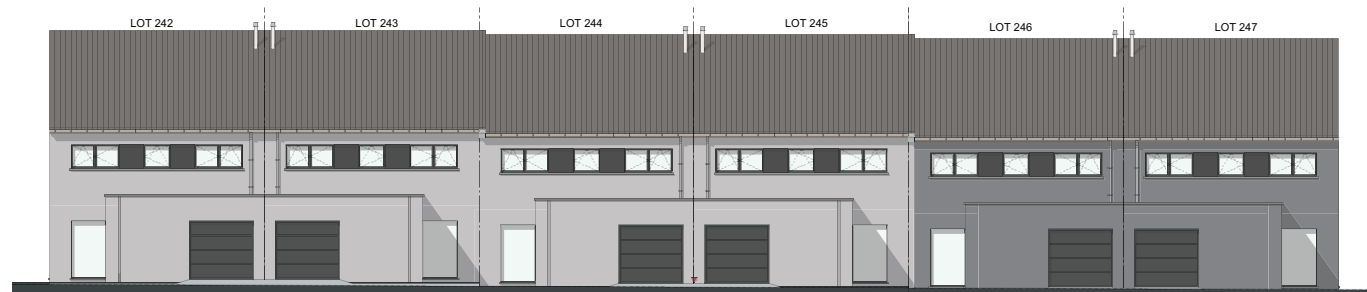

LOT 242 JUSQU'À 247

FAÇADE AVANT

FAÇADE ARRIÈRE

FAÇADE DROITE

FAÇADE GAUCHE

MATERIAUX:

Briques de parement:

Ton gris clair: lot 242-243-244-245

Rouge-brun: lot 246-247

Toitures:

Toiture en tuiles sneldek, couleur noir, sous-toiture et isolation

Menuiserie des portes et

des fenêtres:

PVC, extérieure: gris quartz

intérieure: blanc

Menuiserie de toiture:

Meranti nature

Seuils:

En pierre bleue

Gouttières:

Zinc, rectangulaires

Porte de garage:

Sectionnelle en quatre parties horizontales, woodgrain, gris quartz

Finition d'acrotère pour toit plat:

Aluminium, gris quartz

SURFACE:

Lot 242: ±642m²

Lot 243: ±314m²

Lot 244: ±327m²

Lot 245: ±341m²

Lot 246: ±355m²

Lot 247: ±510m²