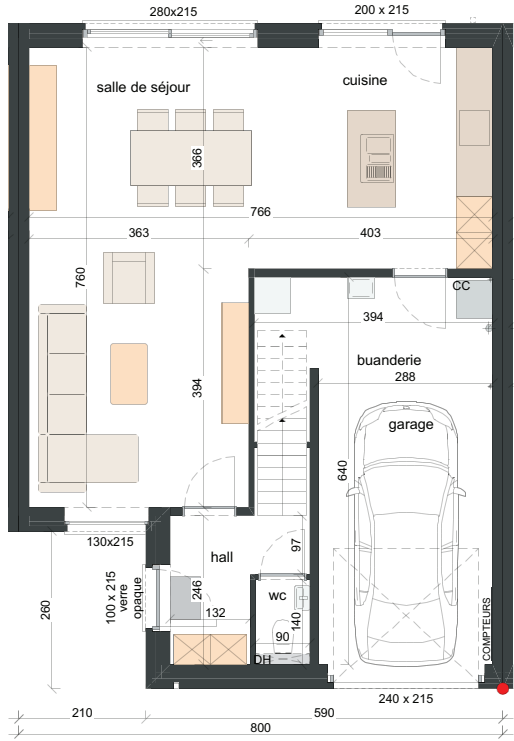

LOT 242 JUSQU'À 247

FAÇADE AVANT

FAÇADE ARRIÈRE

FAÇADE DROITE

FAÇADE GAUCHE

MATERIAUX:

Briques de parement:

Ton gris clair: lot 242-243-244-245

Meranti nature

Seuils:

En pierre bleue

Gouttières:

Zinc, rectangulaires

Porte de garage:

Sectionnelle en quatre parties horizontales, woodgrain, gris quartz

Finition d'acrotère pour toit plat:

Aluminium, gris quartz

SURFACE:

Lot 242: ±642m²

Lot 243: ±314m²

Lot 244: ±327m²

Lot 245: ±341m²

Lot 246: ±355m²

Lot 247: ±510m²

REZ-DE-CHAUSSÉE
SURF. ± 83 M²

PREMIÈRE ÉTAGE
SURF. ± 72 M²

CHAMBRES SOUS TOITURE
SURF. ± 43 M²