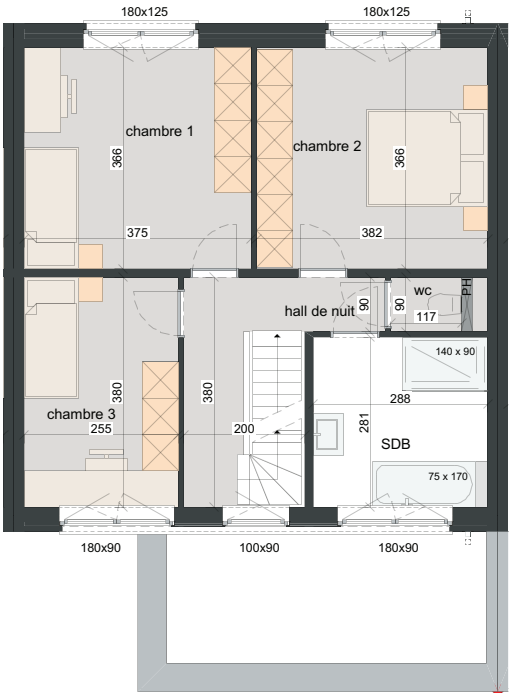

LOT 242 JUSQU'À 247

FAÇADE AVANT

FAÇADE ARRIÈRE

FAÇADE DROITE

FAÇADE GAUCHE

MATERIAUX:

Briques de parement:

Ton gris clair: lot 242-243-244-245

Meranti nature

Seuils:

En pierre bleue

Gouttières:

Zinc, rectangulaires

Porte de garage:

Sectionnelle en quatre parties horizontales, woodgrain, gris quartz

Finition d'acrotère pour toit plat:

Aluminium, gris quartz

SURFACE:

Lot 242: ±642m²

Lot 243: ±314m²

Lot 244: ±327m²

Lot 245: ±341m²

Lot 246: ±355m²

Lot 247: ±510m²

REZ-DE-CHAUSSÉE
SURF. ± 83 M²

PREMIÈRE ÉTAGE
SURF. ± 72 M²

CHAMBRES SOUS TOITURE
SURF. ± 43 M²