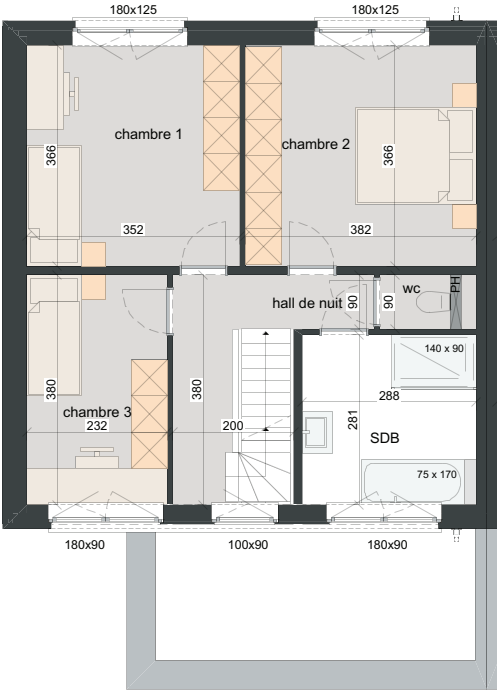

LOT 242 JUSQU'À 247

FAÇADE AVANT

FAÇADE ARRIÈRE

FAÇADE DROITE

FAÇADE GAUCHE

MATERIAUX:

Briques de parement:

Ton gris clair: lot 242-243-244-245

Meranti nature

Seuils:

En pierre bleue

Gouttières:

Zinc, rectangulaires

Porte de garage:

Sectionnelle en quatre parties horizontales, woodgrain, gris quartz

Finition d'acrotère pour toit plat:

Aluminium, gris quartz

SURFACE:

Lot 242: ±642m²

Lot 243: ±314m²

Lot 244: ±327m²

Lot 245: ±341m²

Lot 246: ±355m²

Lot 247: ±510m²

REZ-DE-CHAUSSÉE
SURF. ± 83 M²

PREMIÈRE ÉTAGE
SURF. ± 67 M²

CHAMBRES SOUS TOITURE
SURF. ± 40 M²