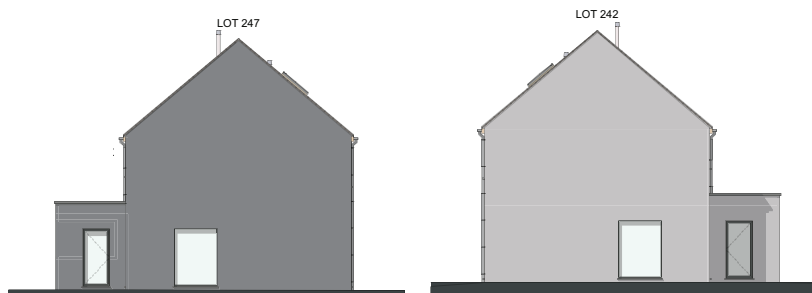

LOT 242 JUSQU'À 247

FAÇADE AVANT

FAÇADE ARRIÈRE

FAÇADE DROITE

FAÇADE GAUCHE

MATERIAUX:

Briques de parement:

Ton gris clair: lot 242-243-244-245

Rouge-brun: lot 246-247

Toitures:

Toiture en tuiles sneldek, couleur noir, sous-toiture et isolation

Menuiserie des portes et

des fenêtres:

PVC, extérieure: gris quartz

intérieure: blanc

Menuiserie de toiture:

Meranti nature

Seuils:

En pierre bleue

Gouttières:

Zinc, rectangulaires

Porte de garage:

Sectionnelle en quatre parties horizontales, woodgrain, gris quartz

Finition d'acrotère pour toit plat:

Aluminium, gris quartz

SURFACE:

Lot 242: ±642m²

Lot 243: ±314m²

Lot 244: ±327m²

Lot 245: ±341m²

Lot 246: ±355m²

Lot 247: ±510m²