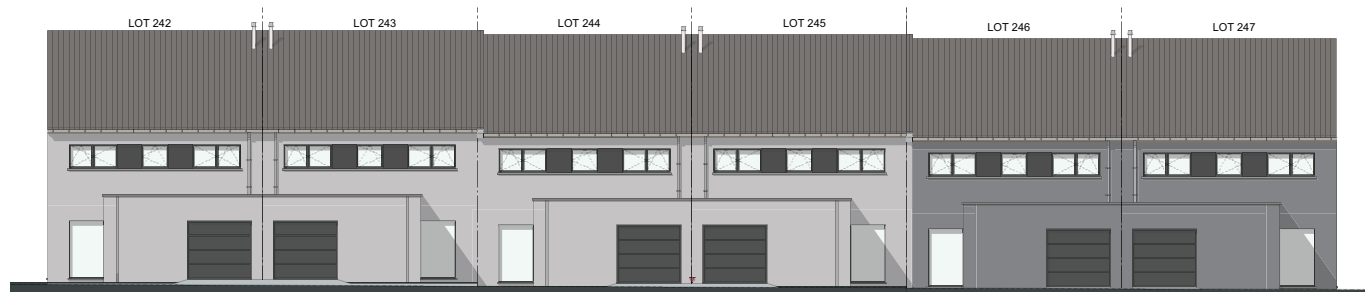

LOT 242 JUSQU'À 247

FAÇADE AVANT

FAÇADE ARRIÈRE

FAÇADE DROITE

FAÇADE GAUCHE

MATERIAUX:

Briques de parement:

Ton gris clair: lot 242-243-244-245

Rouge-brun: lot 246-247

Toitures:

Toiture en tuiles sneldek, couleur noir, sous-toiture et isolation

Menuiserie des portes et

des fenêtres:

PVC, extérieure: gris quartz

intérieure: blanc

Menuiserie de toiture:

Meranti nature

Seuils:

En pierre bleue

Gouttières:

Zinc, rectangulaires

Porte de garage:

Sectionnelle en quatre parties horizontales, woodgrain, gris quartz

Finition d'acrotère pour toit plat:

Aluminium, gris quartz

SURFACE:

Lot 242: ±642m²

Lot 243: ±314m²

Lot 244: ±327m²

Lot 245: ±341m²

Lot 246: ±355m²

Lot 247: ±510m²