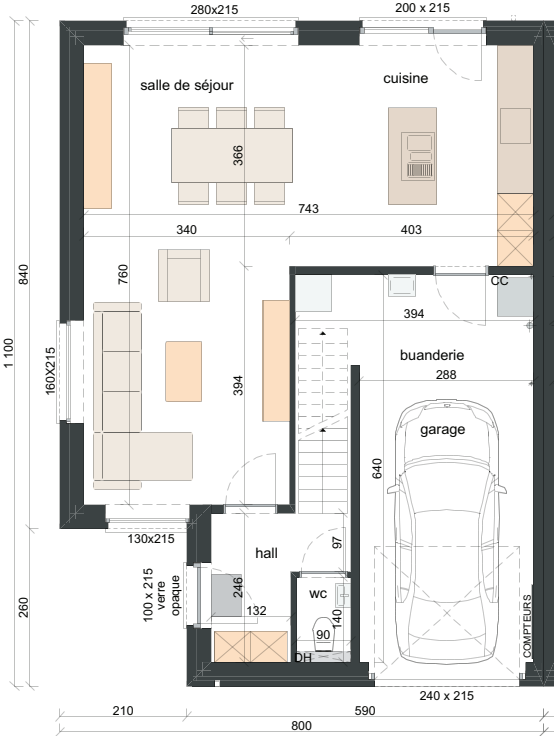

LOT 242 JUSQU'À 247

FAÇADE AVANT

FAÇADE ARRIÈRE

FAÇADE DROITE

FAÇADE GAUCHE

MATERIAUX:

Briques de parement:

Ton gris clair: lot 242-243-244-245

Meranti nature

Seuils:

En pierre bleue

Gouttières:

Zinc, rectangulaires

Porte de garage:

Sectionnelle en quatre parties horizontales, woodgrain, gris quartz

Finition d'acrotère pour toit plat:

Aluminium, gris quartz

SURFACE:

Lot 242: ±642m²

Lot 243: ±314m²

Lot 244: ±327m²

Lot 245: ±341m²

Lot 246: ±355m²

Lot 247: ±510m²

REZ-DE-CHAUSSÉE
SURF. ± 83 M²

PREMIÈRE ÉTAGE
SURF. ± 67 M²

CHAMBRES SOUS TOITURE
SURF. ± 40 M²