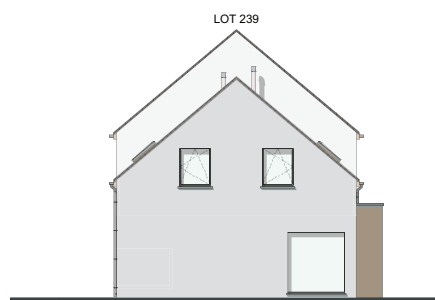

LOT 239 JUSQU'À 241

FAÇADE AVANT

FAÇADE ARRIÈRE

FAÇADE GAUCHE

FAÇADE DROITE

MATERIAUX:

Briques de parement:

Ton gris clair, ton gris foncé

En pierre bleue

Gouttières:

Zinc, rectangulaires

Porte de garage:

Sectionnelle en quatre parties horizontales, woodgrain, gris quartz

Finition d'acrotère pour toit plat:

Aluminium, gris quartz

SURFACE:

Lot 239: ±430m²

Lot 240: ±258m²

Lot 241: ±357m²

REZ-DE-CHAUSSÉE
SURF. ± 83 M²

PREMIÈRE ÉTAGE
SURF. ± 72 M²

CHAMBRES SOUS TOITURE
SURF. ± 43 M²