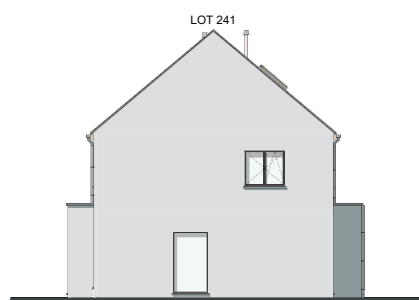

LOT 239 JUSQU'À 241

FAÇADE AVANT

FAÇADE ARRIÈRE

FAÇADE GAUCHE

FAÇADE DROITE

MATERIAUX:

Briques de parement:

Ton gris clair, ton gris foncé

En pierre bleue

Gouttières:

Zinc, rectangulaires

Porte de garage:

Sectionnelle en quatre parties horizontales, woodgrain, gris quartz

Finition d'acrotère pour toit plat:

Aluminium, gris quartz

SURFACE:

Lot 239: ±430m²

Lot 240: ±258m²

Lot 241: ±357m²

REZ-DE-CHAUSSÉE
SURF. ± 83 M²

PREMIÈRE ÉTAGE
SURF. ± 72 M²

CHAMBRES SOUS TOITURE
SURF. ± 43 M²