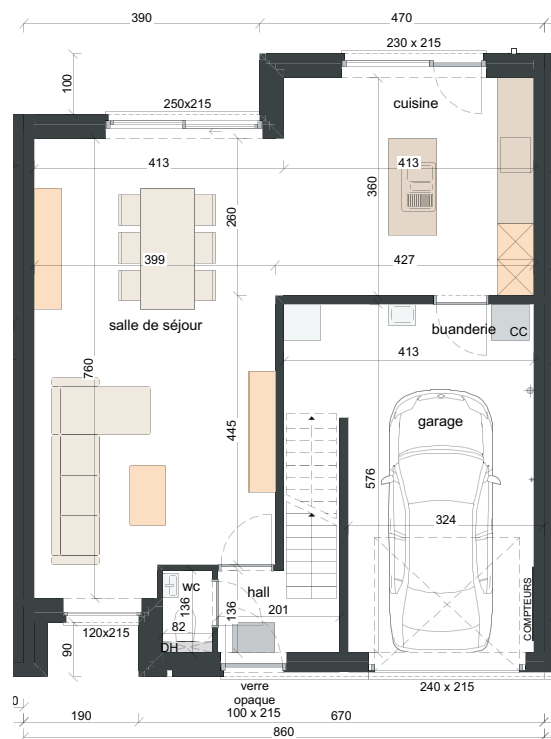

LOT 239 JUSQU'À 241

FAÇADE AVANT

FAÇADE ARRIÈRE

FAÇADE GAUCHE

FAÇADE DROITE

MATERIAUX:

Briques de parement:

Ton gris clair, ton gris foncé

Lot 239: ±430m²

Lot 240: ±258m²

Lot 241: ±357m²

REZ-DE-CHAUSSÉE
SURF. ± 83 M²

PREMIÈRE ÉTAGE
SURF. ± 72 M²

CHAMBRES SOUS TOITURE
SURF. ± 43 M²