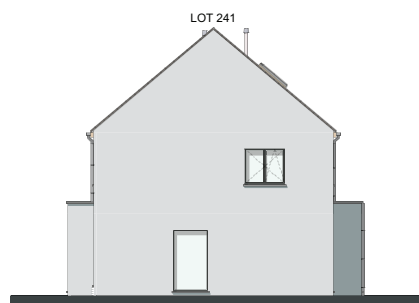

LOT 239 JUSQU'À 241

FAÇADE AVANT

FAÇADE ARRIÈRE

FAÇADE GAUCHE

FAÇADE DROITE

MATERIAUX:

Briques de parement:

Ton gris clair, ton gris foncé

En pierre bleue

Gouttières:

Zinc, rectangulaires

Porte de garage:

Sectionnelle en quatre parties horizontales, woodgrain, gris quartz

Finition d'acrotère pour toit plat:

Aluminium, gris quartz

SURFACE:

Lot 239: ±430m²

Lot 240: ±258m²

Lot 241: ±357m²