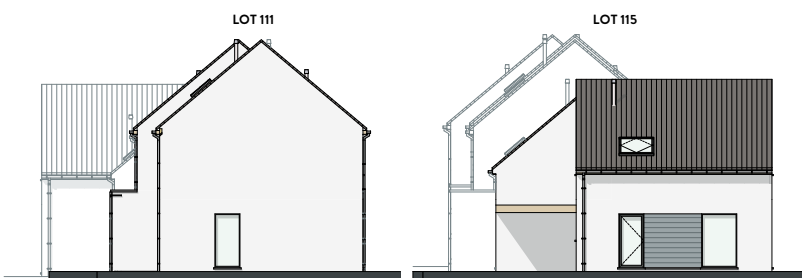

## SURFACES:

Lot 111: ± 448m<sup>2</sup>

Lot 112: ± 236m<sup>2</sup>

Lot 113: ± 236m<sup>2</sup>

Lot 114: ± 297m<sup>2</sup>

Lot 115: ± 431m<sup>2</sup>

FAÇADE PRINCIPALE

FAÇADE ARRIÈRE

FAÇADE LATÉRALE GAUCHE

FAÇADE LATÉRALE DROITE

**REZ-DE-CHAUSSÉE**  
SURF. 63 M<sup>2</sup>

**ÉTAGE**  
SURF. 53 M<sup>2</sup>