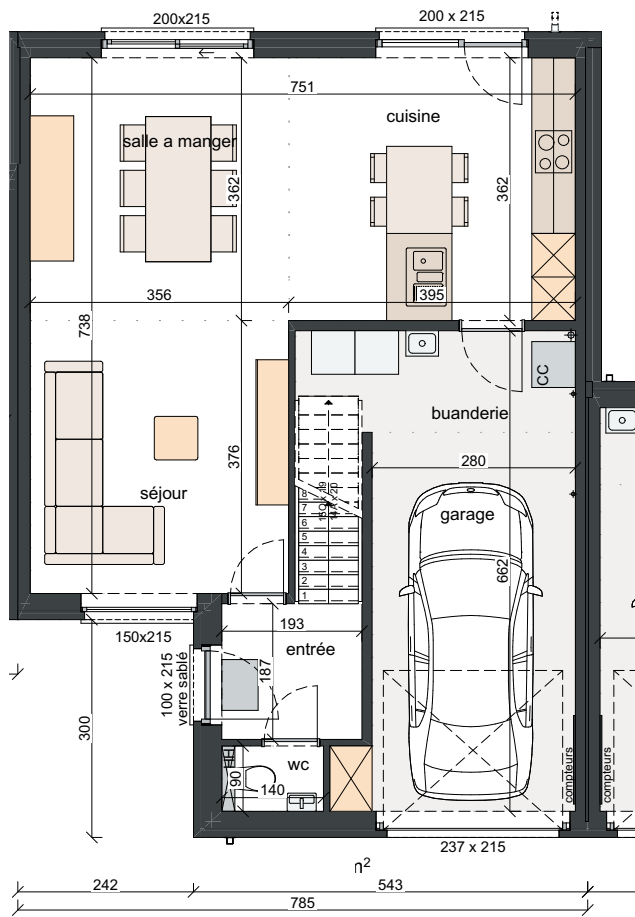

REZ-DE-CHAUSSÉE SURF. 80 M²