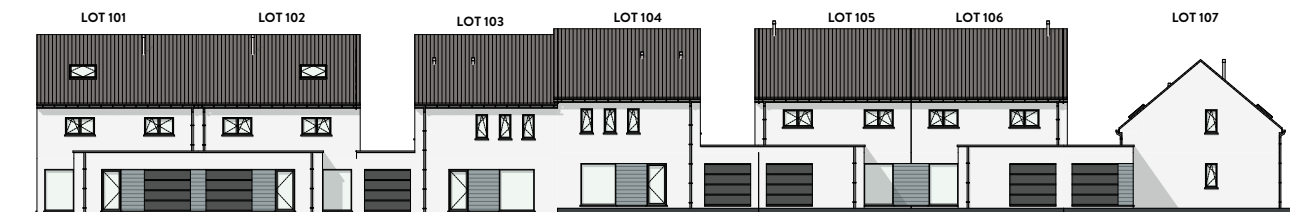

LOT 101 JUSQU'À 107

MATERIAUX:

Briques de parement:

Ton gris clair

Accent façade:

Bardage en bois

Toitures:

Tuiles "sneldek", couleur noir,
la sous-toiture en feuille de
menuisierite 3.2mm et isolation

SURFACES:

Lot 101: ± 354m²

Lot 102: ± 256m²

Lot 103: ± 325m²

Lot 104: ± 325m²

Lot 105: ± 246m²

Lot 106: ± 246m²

Lot 107: ± 753m²

FAÇADE PRINCIPALE

FAÇADE ARRIÈRE

FAÇADE LATÉRALE DROITE

FAÇADE LATÉRALE GAUCHE