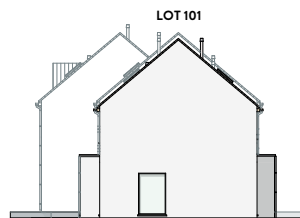

LOT 101 JUSQU'À 107

MATERIAUX:

Briques de parement:

Ton gris clair

Accent façade:

Bardage en bois

Toitures:

Tuiles "sneldek", couleur noir,
la sous-toiture en feuille de
menuisierite 3.2mm et isolation

SURFACES:

Lot 101: ± 354m²

Lot 102: ± 256m²

Lot 103: ± 325m²

Lot 104: ± 325m²

Lot 105: ± 246m²

Lot 106: ± 246m²

Lot 107: ± 753m²

FAÇADE PRINCIPALE

FAÇADE ARRIÈRE

FAÇADE LATÉRALE DROITE

FAÇADE LATÉRALE GAUCHE