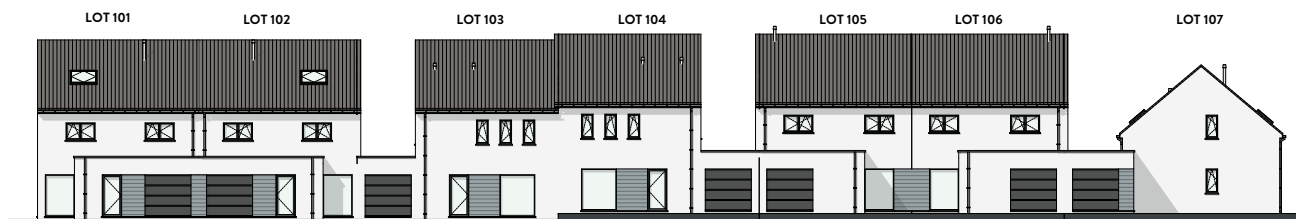

LOT 101 JUSQU'À 107

MATERIAUX:

Briques de parement:

Ton gris clair

Accent façade:

Bardage en bois

Toitures:

Tuiles "sneldek", couleur noir,
la sous-toiture en feuille de
menuisierite 3.2mm et isolation

SURFACES:

Lot 101: ± 354m²

Lot 102: ± 256m²

Lot 103: ± 325m²

Lot 104: ± 325m²

Lot 105: ± 246m²

Lot 106: ± 246m²

Lot 107: ± 753m²

FAÇADE PRINCIPALE

FAÇADE ARRIÈRE

FAÇADE LATÉRALE DROITE

FAÇADE LATÉRALE GAUCHE