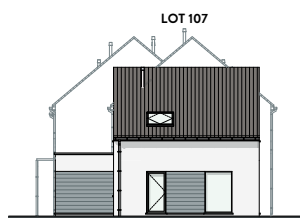

LOT 101 JUSQU'À 107

MATERIAUX:

Briques de parement:

Ton gris clair

Accent façade:

Bardage en bois

Toitures:

Tuiles "sneldek", couleur noir,
la sous-toiture en feuille de
menuisierite 3.2mm et isolation

SURFACES:

Lot 101: ± 354m²

Lot 102: ± 256m²

Lot 103: ± 325m²

Lot 104: ± 325m²

Lot 105: ± 246m²

Lot 106: ± 246m²

Lot 107: ± 753m²

FAÇADE PRINCIPALE

FAÇADE ARRIÈRE

FAÇADE LATÉRALE DROITE

FAÇADE LATÉRALE GAUCHE