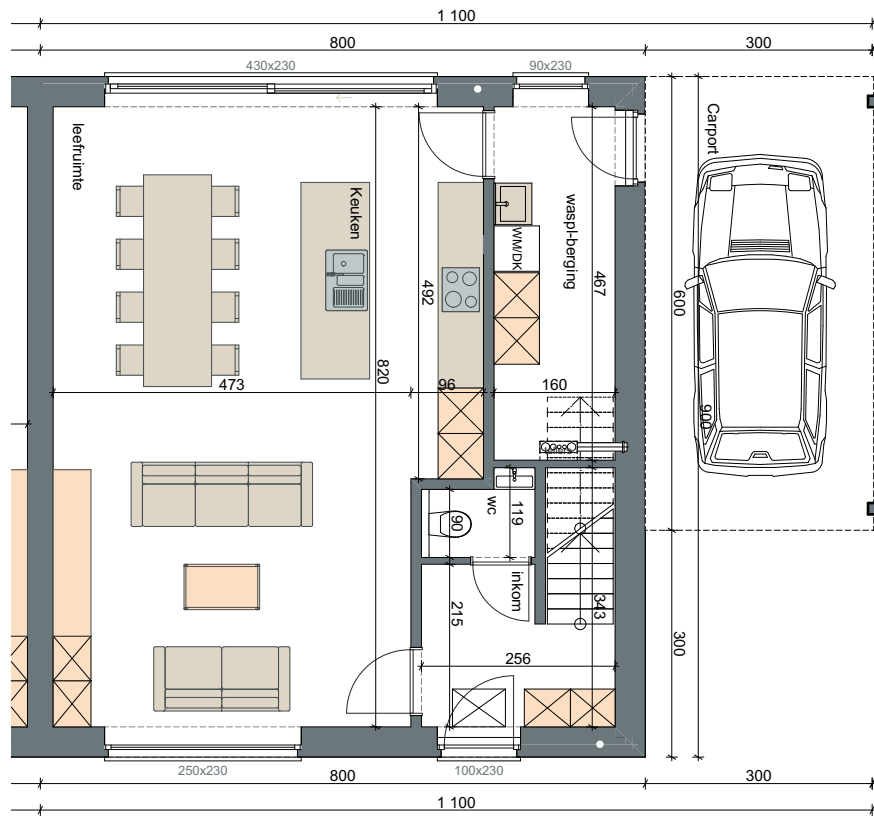

LOT 1 TEM 3

MATERIALEN:

Gevelmetselwerk:

Lichtgrijze gevelsteen

Schrijnwerk:

PVC kleur binnen: wit, kleur

buiten: lichtgrijze tint

Voordeur:

Carport:

Lichtgrijze gevelsteen

OPP. LOTEN:

Lot 1: ± 244m²

Lot 2: ± 242m²

Lot 3: ± 308m²

GELIJKVLOERS OPP. 72 M²

VERDIEPING OPP. 62 M²