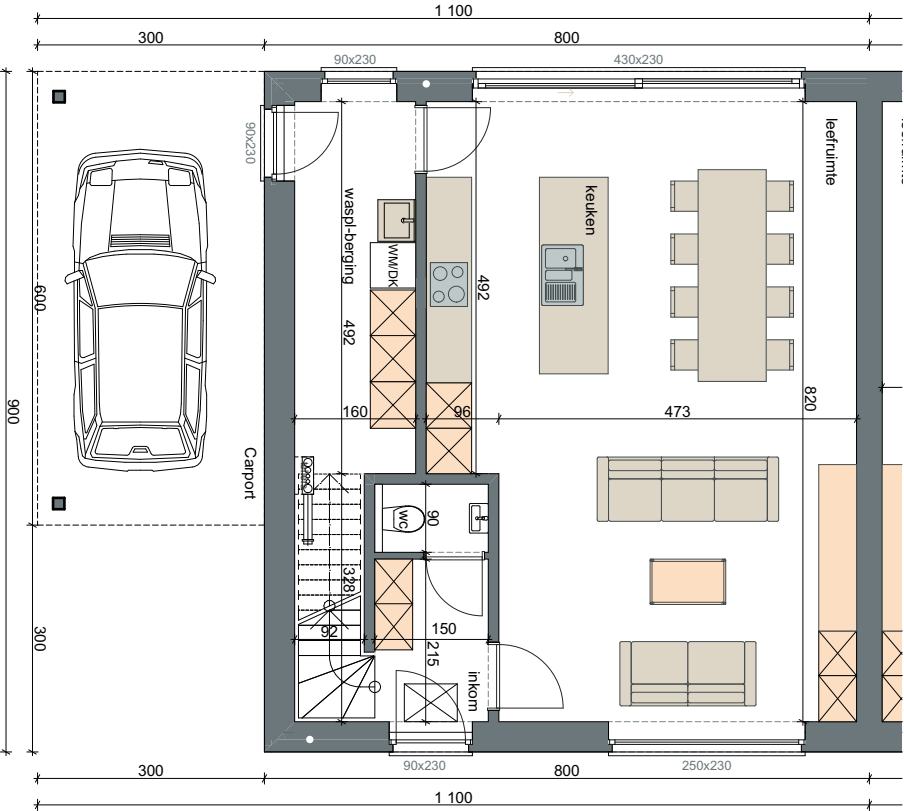

LOT 1 TEM 3

MATERIALEN:

Gevelmetselwerk:

Lichtgrijze gevelsteen

Schrijnwerk:

PVC kleur binnen: wit, kleur

buiten: lichtgrijze tint

Voordeur:

Carport:

Lichtgrijze gevelsteen

OPP. LOTEN:

Lot 1: ± 244m²

Lot 2: ± 242m²

Lot 3: ± 308m²

GELIJKVLOERS
OPP. 72 M²

VERDIEPING
OPP. 62 M²