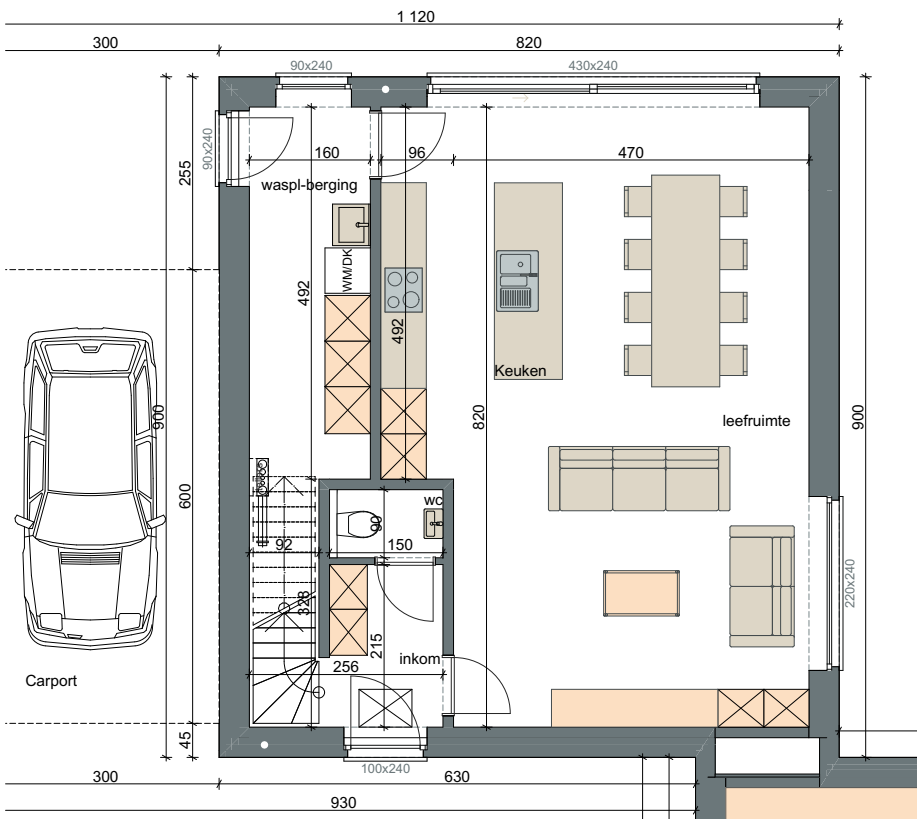

Carport:

Lichtgrijze gevelsteen

OPP. LOTEN:

Lot 4: ± 372m²

Lot 5: ± 544m²

LOT 5

Schaal 1/100

GELIJKVLOERS OPP. 74 M²

VERDIEPING OPP. 62 M²