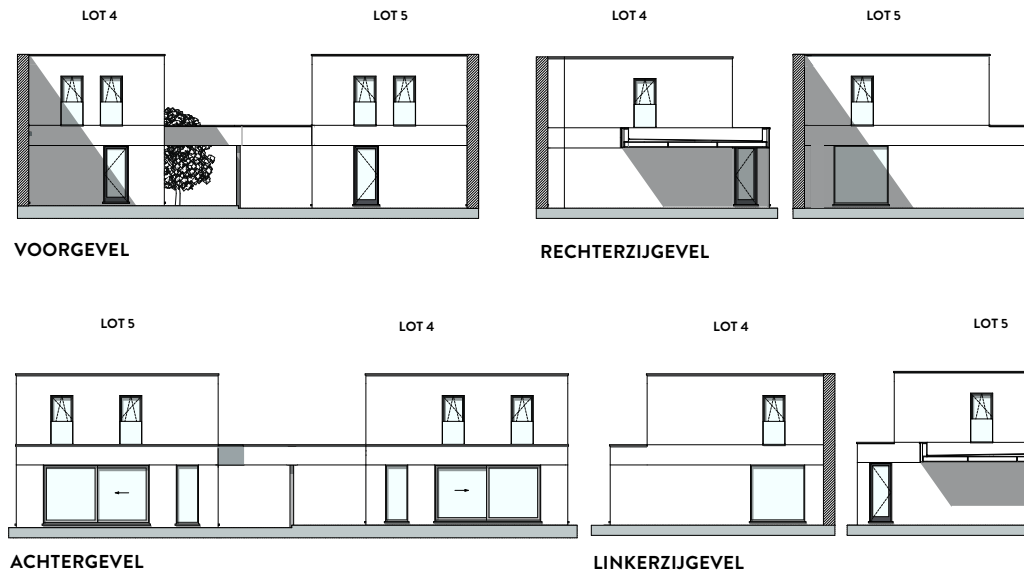

LOT 4 EN 5

MATERIALEN:

Gevelmetselwerk:

Lichtgrijze gevelsteen

Schrijnwerk:

PVC kleur binnen: wit, kleur

buiten: lichtgrijze tint

Voordeur:

Beglaasde deur, gezandstraald

glas, gelakte voordeurtrekkers

kleur: lichtgrijze tinten

Zijdeur:

Beglaasde deur, gezandstraald glas

Balustrade:

Heldere beglazing

Dakrandprofiel:

Aluminium gelakt kleur:

lichtgrijze tinten

Dorpels:

Ramen en deuren tot o-pas:

arduinen dorpel

Ramen met schoot:

aluminium gelakt, kleur:

lichtgrijze tinten

Carport:

Lichtgrijze gevelsteen

OPP. LOTEN:

Lot 4: ± 372m²

Lot 5: ± 544m²

LOT 5

Schaal 1/100

GELIJKVLOERS OPP. 74 M²