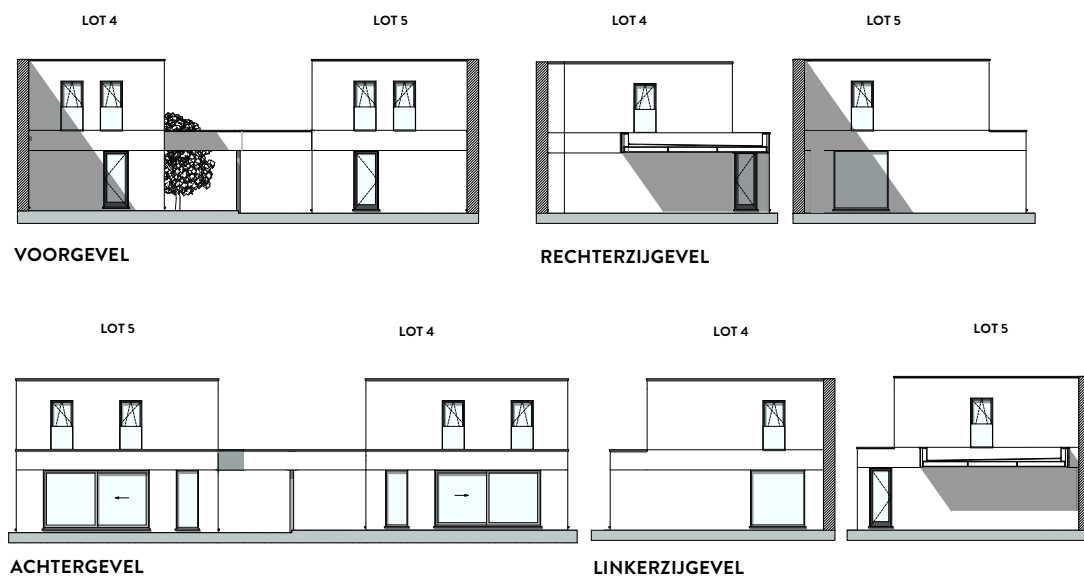

LOT 4 EN 5

MATERIALEN:

Gevelmetselwerk:

Lichtgrijze gevelsteen

Schrijnwerk:

PVC kleur binnen: wit, kleur

buiten: lichtgrijze tint

Voordeur:

Beglaasde deur, gezandstraald

glas, gelakte voordeurtrekkers

kleur: lichtgrijze tinten

Zijdeur:

Beglaasde deur, gezandstraald glas

Balustrade:

Heldere beglazing

Dakrandprofiel:

Aluminium gelakt kleur:

lichtgrijze tinten

Dorpels:

Ramen en deuren tot o-pas:

arduinen dorpel

Ramen met schoot:

aluminium gelakt, kleur:

lichtgrijze tinten

Carport:

Lichtgrijze gevelsteen

OPP. LOTEN:

Lot 4: ± 372m²

Lot 5: ± 544m²

GELIJKVLOERS
OPP. 74 M²

VERDIEPING
OPP. 61 M²