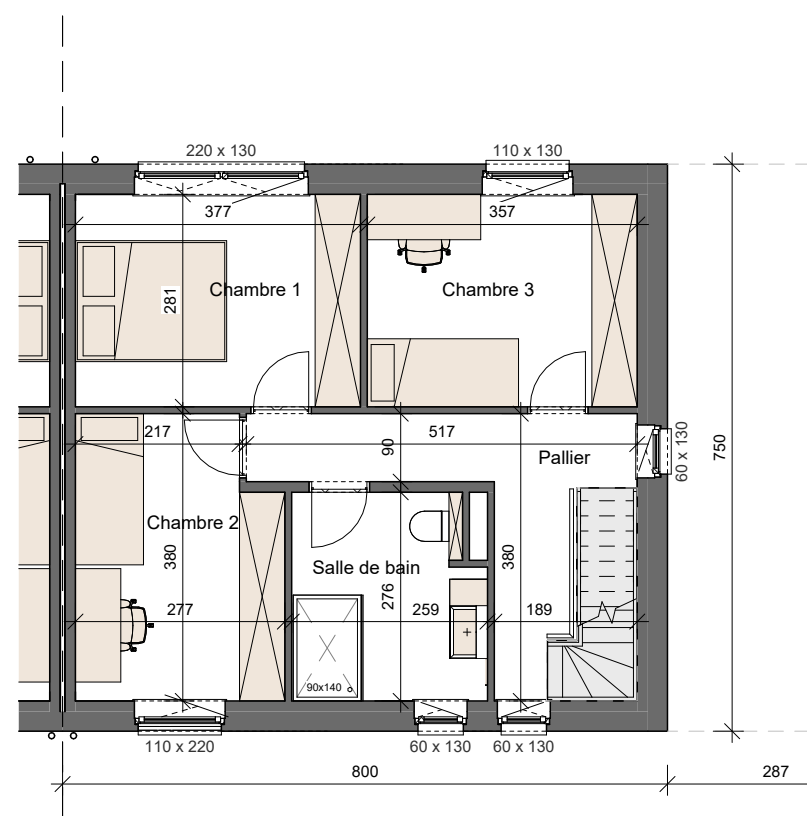

LOT 82 ET 83

FAÇADE AVANT

FAÇADE GAUCHE

FAÇADE ARRIÈRE

FAÇADE DROITE

MATERIAUX:

Maçonnerie de façade:

Lot 82 et 83: gris foncé

Revêtement de façade:

Bardage en bois (verticale),

ton brun naturel

Rive toiture plat:

Aluminium, ton gris basalte

Tuyau de descente:

Anthrazinc

Seuil:

Pierre bleue

Porte sectionnelle:

PVC, ton gris basalte

SURFACE:

Lot 82: $\pm 297\text{m}^2$

Lot 83: $\pm 285\text{m}^2$

REZ-DE-CHAUSSÉE
SURF. 60 M²

PREMIÈRE ÉTAGE
SURF. 60 M²

GRENIER
SURF. 60 M²