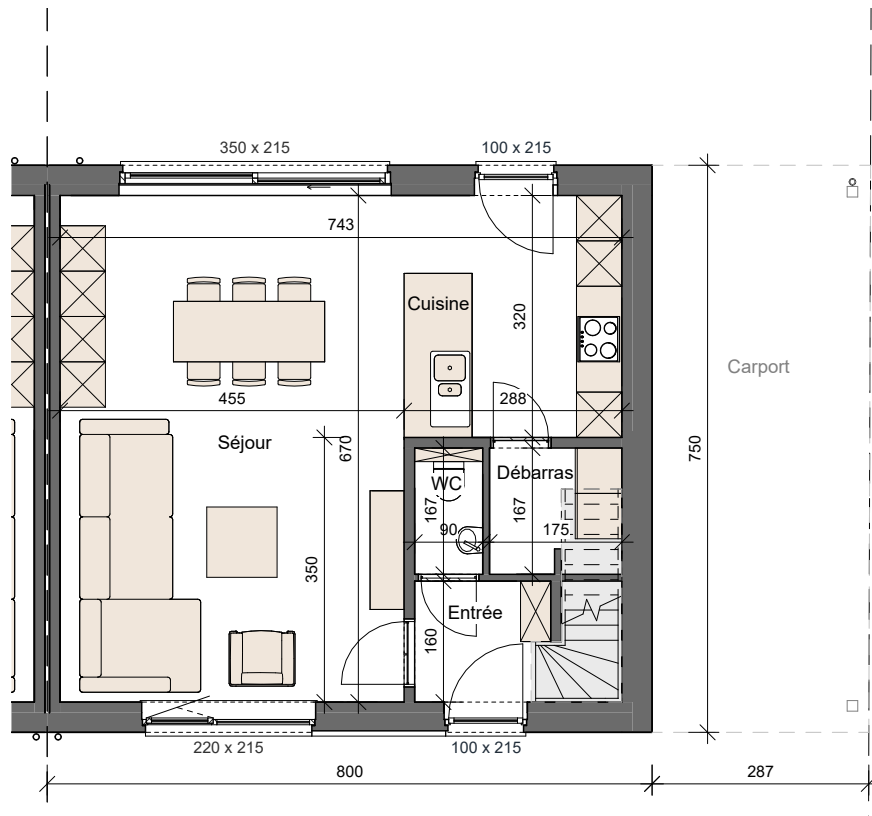

LOT 82 ET 83

FAÇADE AVANT

FAÇADE GAUCHE

FAÇADE ARRIÈRE

FAÇADE DROITE

MATERIAUX:

Maçonnerie de façade:

Lot 82 et 83: gris foncé

Revêtement de façade:

Bardage en bois (verticale),

ton brun naturel

Rive toiture plat:

Aluminium, ton gris basalte

Tuyau de descente:

Anthrazinc

Seuil:

Pierre bleue

Porte sectionnelle:

PVC, ton gris basalte

SURFACE:

Lot 82: $\pm 297\text{m}^2$

Lot 83: $\pm 285\text{m}^2$

REZ-DE-CHAUSSÉE
SURF. 60 M²

PREMIÈRE ÉTAGE
SURF. 60 M²

GRENIER
SURF. 60 M²