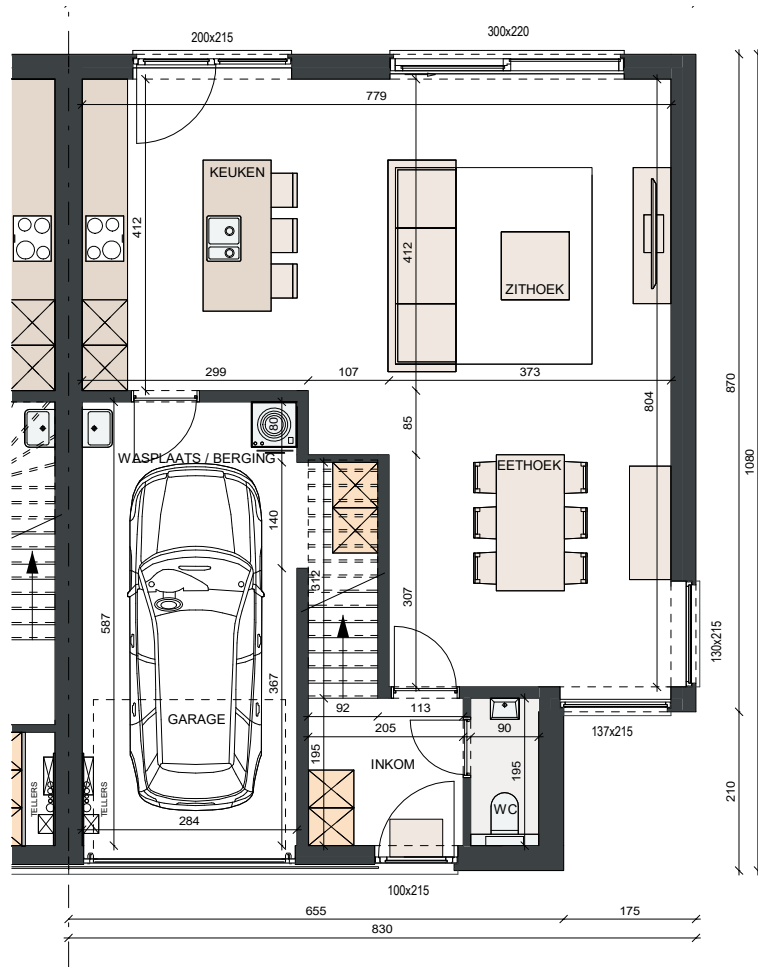

LOT 25 EN 26

MATERIALEN:

Gevelafwerking:

Sierpleister licht grijs tot wit

Gevelbekleding:

Boven raam: alu vlak paneel,
idem kleur, zwart

Buitenschrijnwerk:

PVC, kleur binnen: wit,
kleur buiten: zwart (effen)

Dakrandprofiel:

Alu dakrandprofiel gelakt in
idem kleur schrijnwerk

Dorpels:

Ramen en deuren tot nulpas: arduin

ramen op verdiep: alu, idem
kleur als schrijnwerk

Plint:

Arduin

OPP. LOT:

Lot 25: ± 319m²

Lot 26: ± 337m²

LOT 26

Schaal 1/100

GELIJKVLOERS

OPP. 85,96M²

VERDIEPING

OPP. 75,73M²