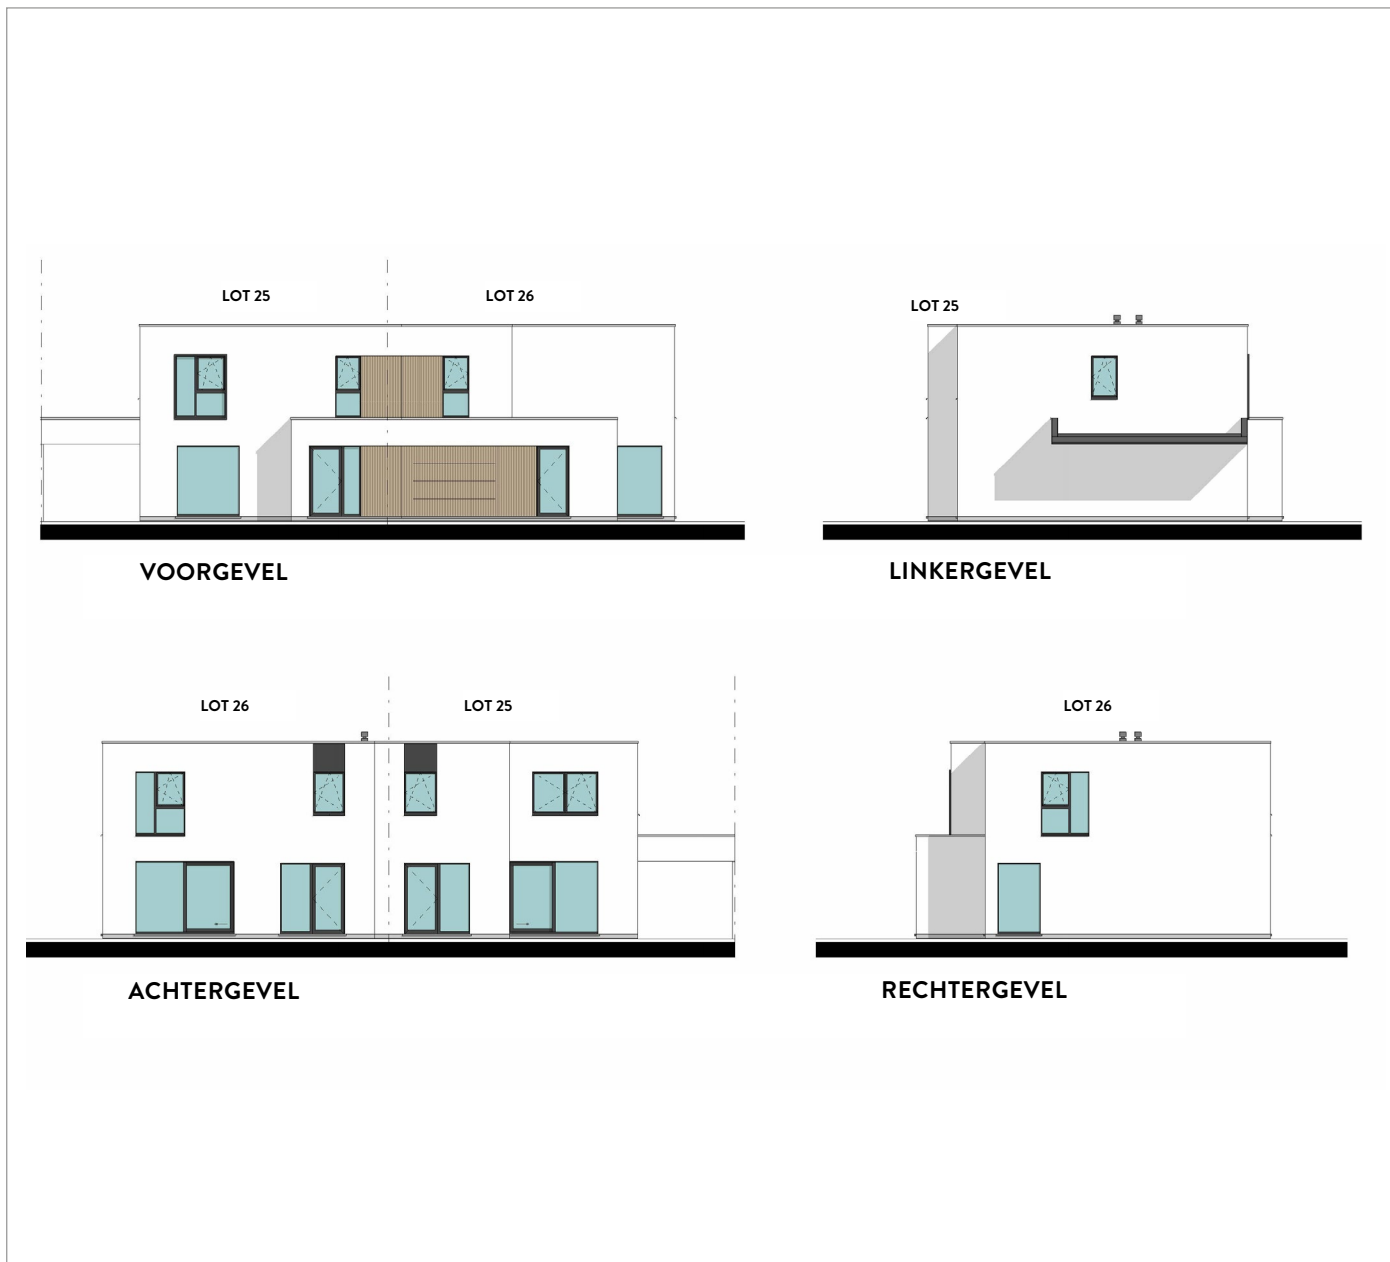

LOT 25 EN 26

MATERIALEN:

Gevelafwerking:

Sierpleister licht grijs tot wit

Gevelbekleding:

Boven raam: alu vlak paneel,
idem kleur, zwart

Buitenschrijnwerk:

PVC, kleur binnen: wit,
kleur buiten: zwart (effen)

Dakrandprofiel:

Alu dakrandprofiel gelakt in
idem kleur schrijnwerk

Dorpels:

Ramen en deuren tot nulpas: arduin

ramen op verdiep: alu, idem
kleur als schrijnwerk

Plint:

Arduin

OPP. LOT:

Lot 25: ± 319m²

Lot 26: ± 337m²

LOT 26

Schaal 1/100

GELIJKVLOERS

OPP. 85,96M²

VERDIEPING

OPP. 75,73M²