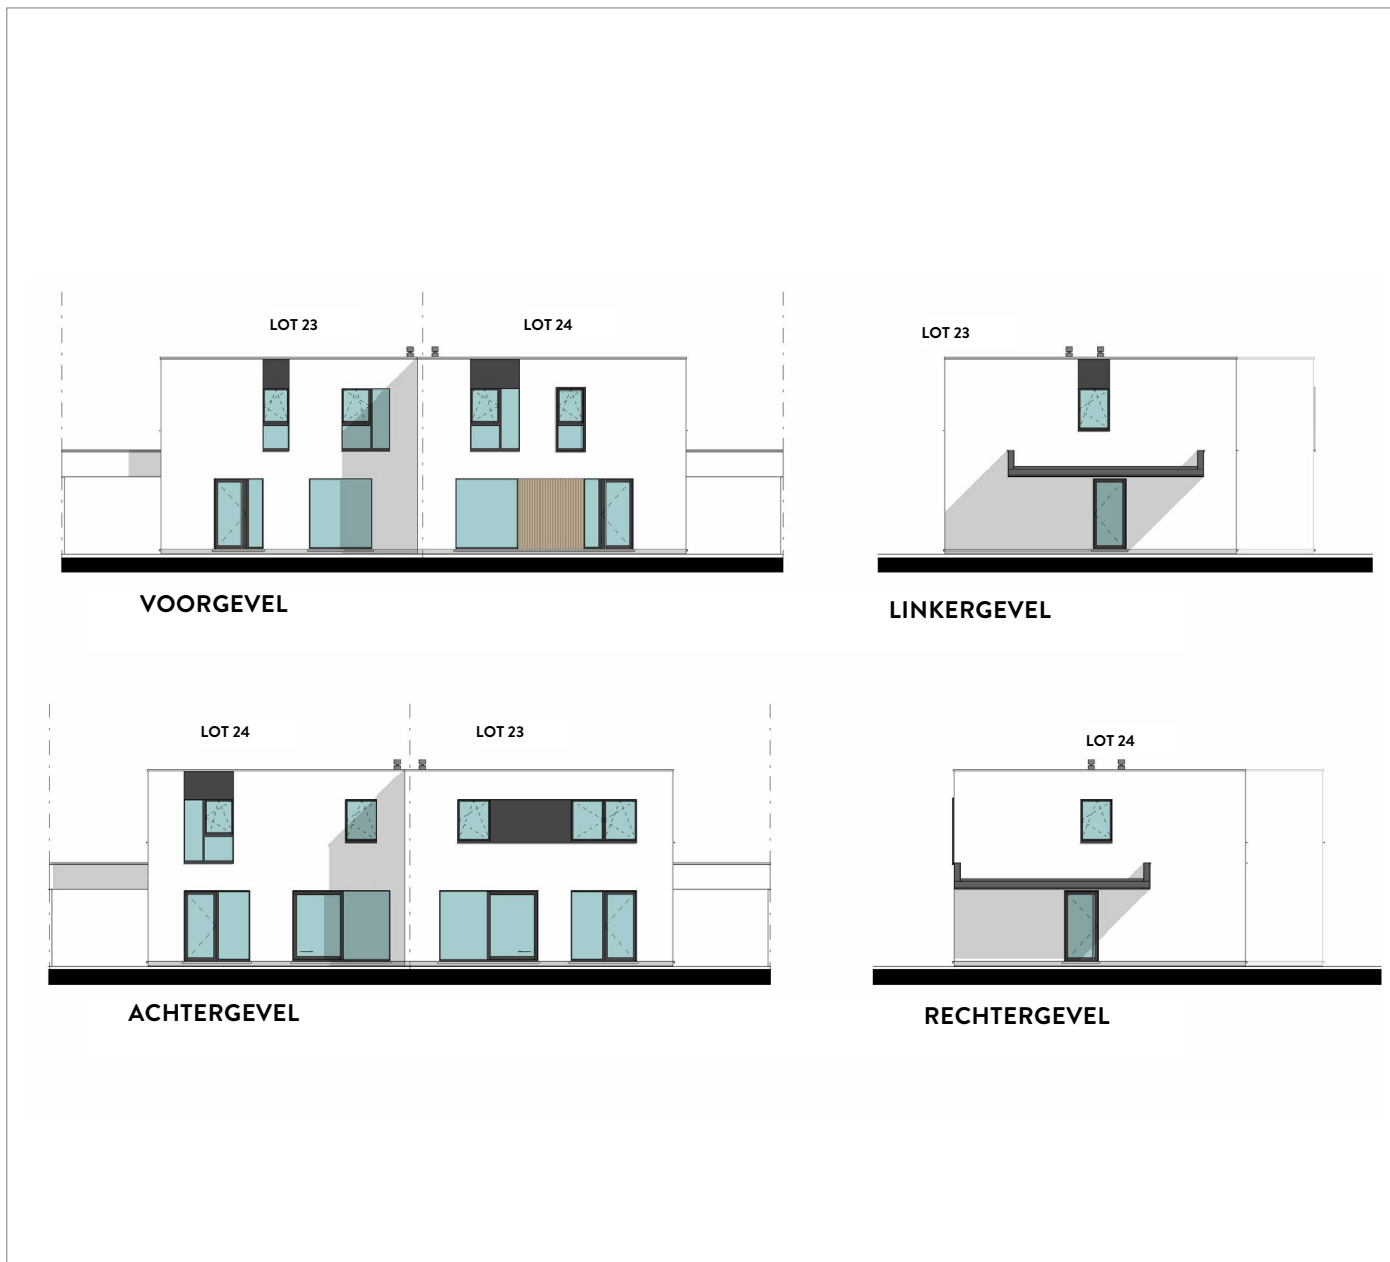

LOT 23 EN 24

MATERIALEN:

Gevelafwerking:

Sierpleister licht grijs tot wit

Gevelbekleding:

Boven raam: alu vlak paneel,
idem kleur, zwart

Buitenschrijnwerk:

PVC, kleur binnen: wit,
kleur buiten: zwart (effen)

Dakrandprofiel:

Alu dakrandprofiel gelakt in
idem kleur schrijnwerk

Dorpels:

Ramen en deuren tot nulpas: arduin
ramen op verdiep: alu, idem
kleur als schrijnwerk

Plint:

Arduin

OPP. LOT:

Lot 23: ± 333m²

Lot 24: ± 326m²

GELIJKVLOERS
OPP. 71,55M²

VERDIEPING
OPP. 71,55M²