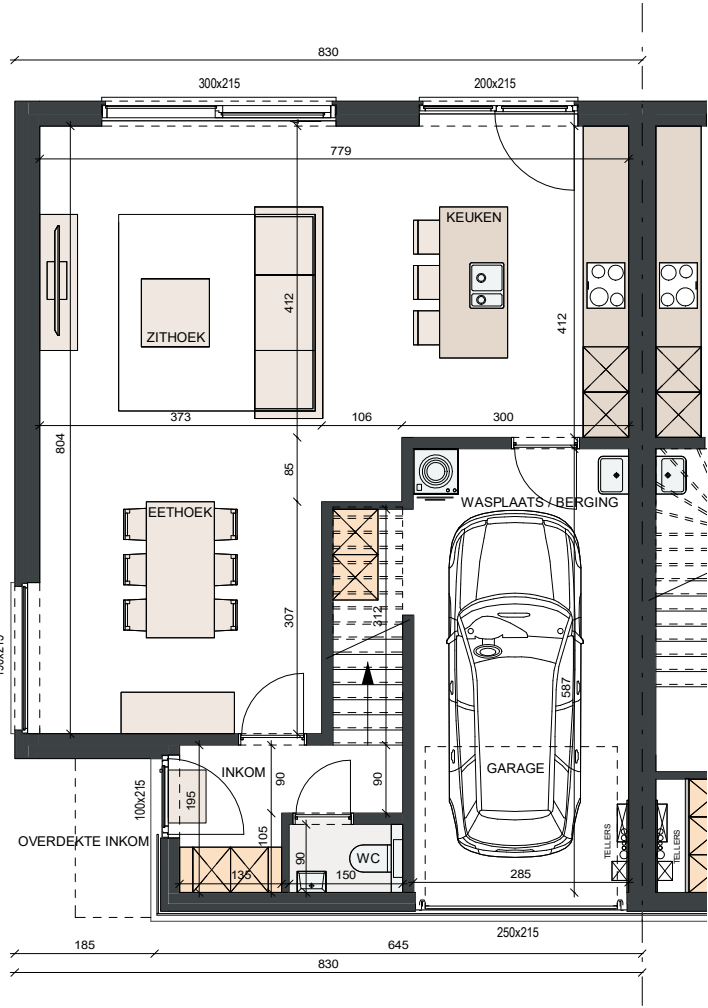

LOT 19 EN 20

MATERIALEN:

Gevelafwerking:

Sierpleister licht grijs tot wit

Gevelbekleding:

Boven raam: alu vlak paneel,
idem kleur, zwart

Buitenschrijnwerk:

PVC, kleur binnen: wit,
kleur buiten: zwart (effen)

Dakrandprofiel:

Alu dakrandprofiel gelakt in
idem kleur schrijnwerk

Dorpels:

Ramen en deuren tot nulpas: arduin
ramen op verdiep: alu, idem
kleur als schrijnwerk

Plint:

Arduin

OPP. LOT:

Lot 19: ± 336m²

Lot 20: ± 300m²

GELIJKVLOERS OPP. 85,75M²

VERDIEPING OPP. 75,73M²