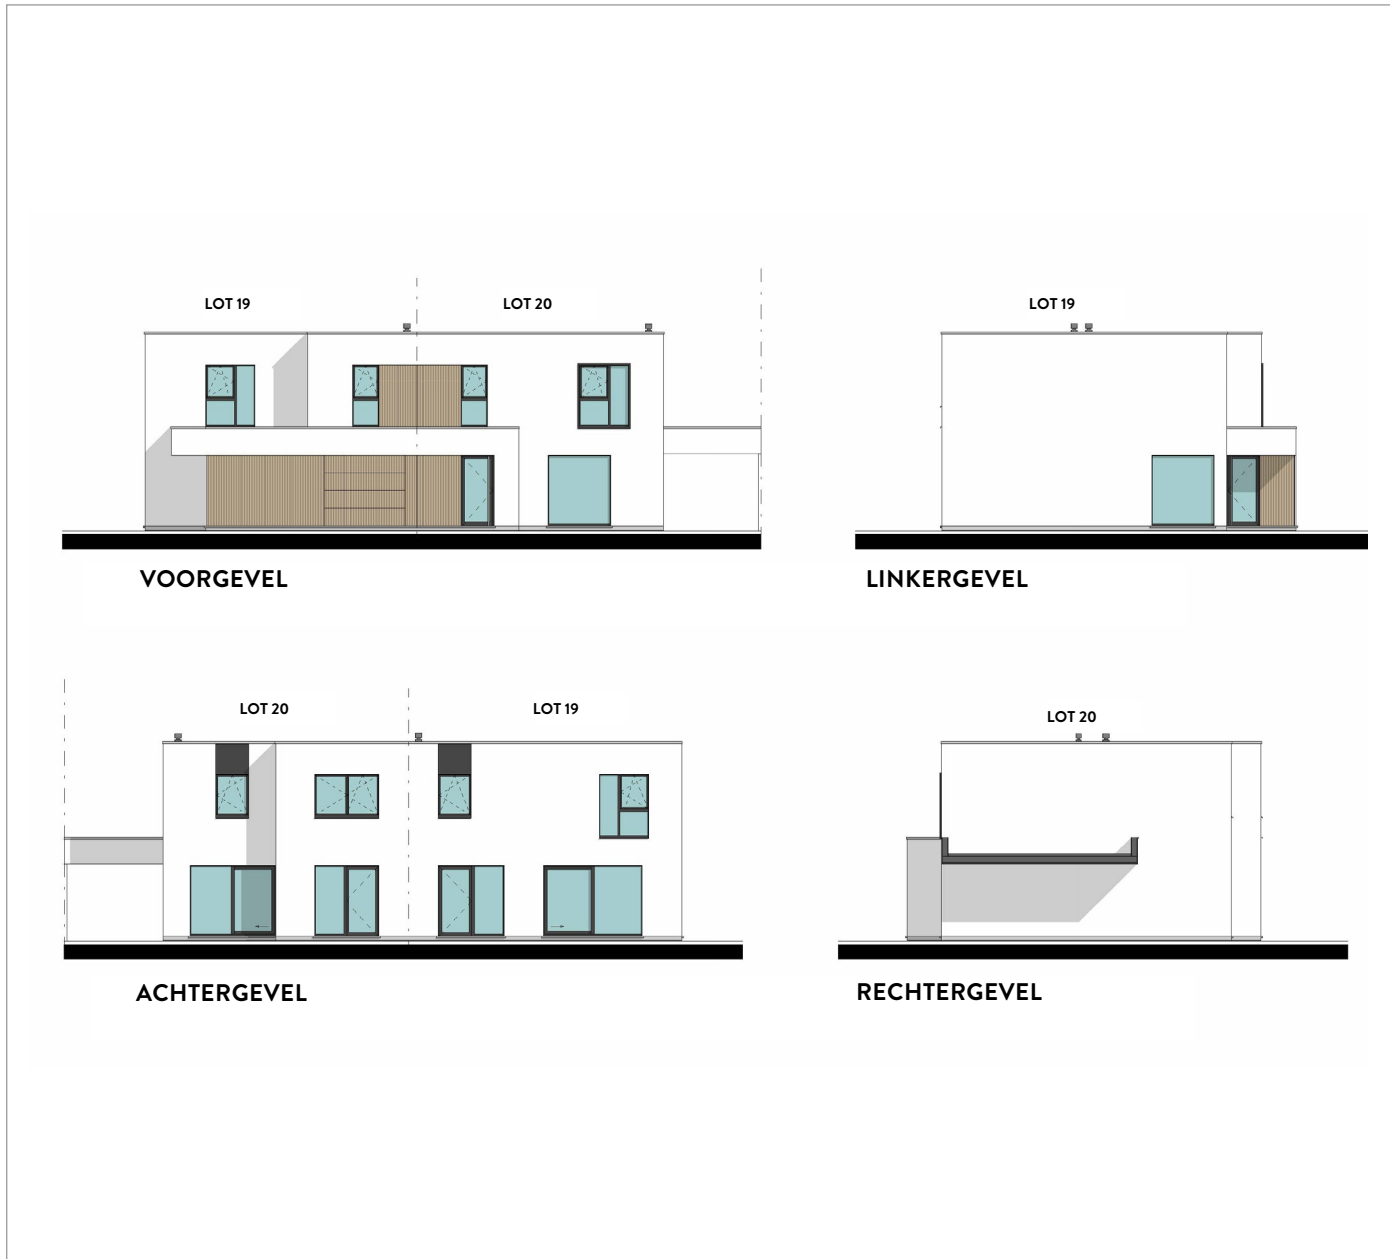

LOT 19 EN 20

MATERIALEN:

Gevelafwerking:

Sierpleister licht grijs tot wit

Gevelbekleding:

Boven raam: alu vlak paneel,
idem kleur, zwart

Buitenschrijnwerk:

PVC, kleur binnen: wit,
kleur buiten: zwart (effen)

Dakrandprofiel:

Alu dakrandprofiel gelakt in
idem kleur schrijnwerk

Dorpels:

Ramen en deuren tot nulpas: arduin
ramen op verdiep: alu, idem
kleur als schrijnwerk

Plint:

Arduin

OPP. LOT:

Lot 19: ± 336m²

Lot 20: ± 300m²

GELIJKVLOERS OPP. 85,75M²

VERDIEPING OPP. 75,73M²