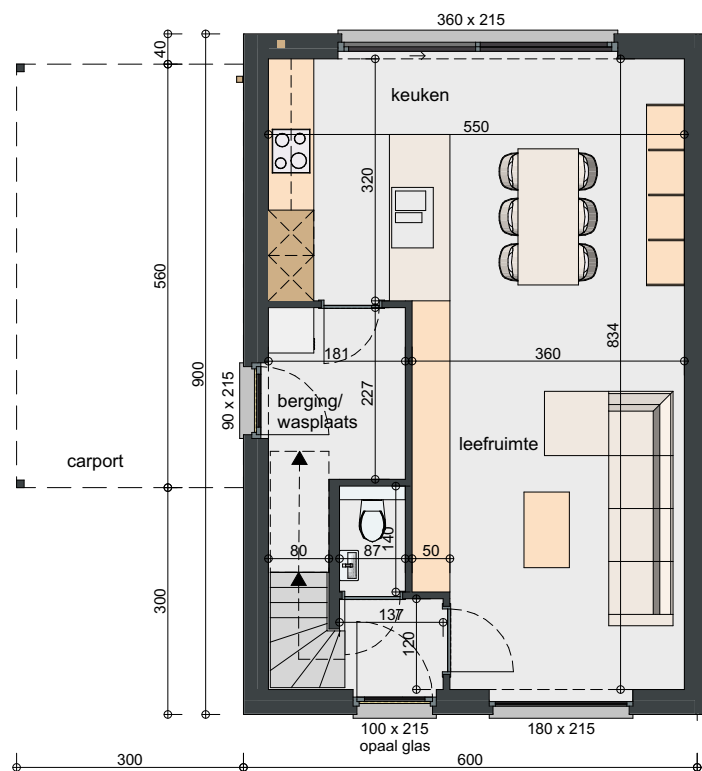

### Schrijnwerk:

PVC, kleur binnen: wit,

kleur buiten: antracietgrijs

## OPP. LOTEN:

Lot 11: ±248m<sup>2</sup>

Lot 12: ±166m<sup>2</sup>

Lot 13: ±170m<sup>2</sup>

Lot 14: ±257m<sup>2</sup>

**GELIJKVLOERS**  
OPP. 53,73 M<sup>2</sup>

**VERDIEPING**  
OPP. 53,73 M<sup>2</sup>