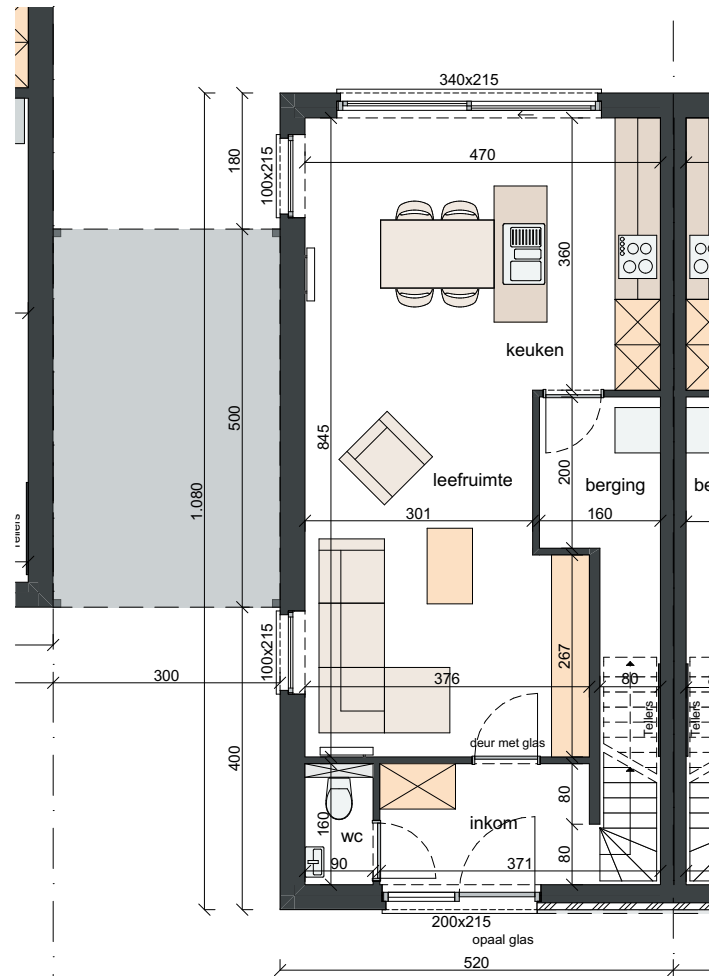

### Schrijnwerk:

PVC, binnen: wit in de massa,  
buiten: folie glad zwart,  
voordeuren: gezandstraald glas

## OPP. LOTEN:

Lot 81: ± 413m<sup>2</sup>

Lot 82: ± 236m<sup>2</sup>

Lot 83: ± 221m<sup>2</sup>

Lot 84: ± 220m<sup>2</sup>

Lot 85: ± 311m<sup>2</sup>

**GELIJKVLOERS**  
OPP. 56,16 M<sup>2</sup>

**VERDIEPING**  
OPP. 56,16 M<sup>2</sup>