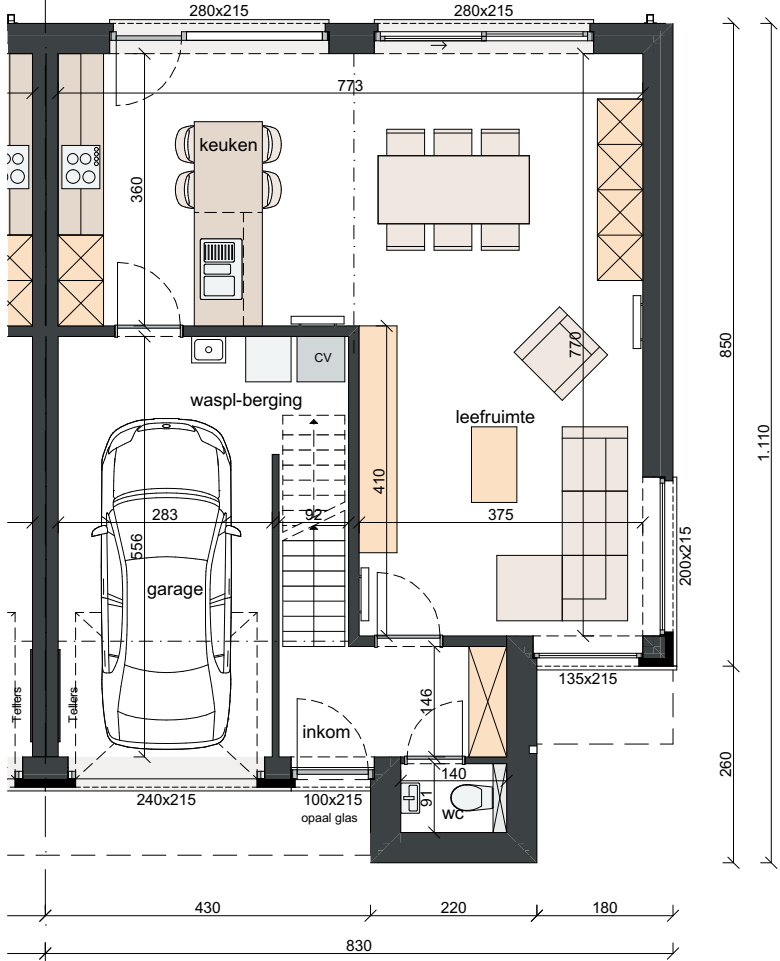

### Poorten:

Sectionaal, 4-delig, kleur: zwart

## OPP. LOTEN:

Lot 59: ± 327m<sup>2</sup>

Lot 60: ± 206m<sup>2</sup>

Lot 61: ± 296m<sup>2</sup>

Lot 62: ± 386m<sup>2</sup>

VOORGEVEL

ZIJGEVEL RECHTS

ACHTERGEVEL

ZIJGEVEL LINKS

GELIJKVLOERS  
OPP. 82,87 M<sup>2</sup>

VERDIEPING  
OPP. 54,37 M<sup>2</sup>