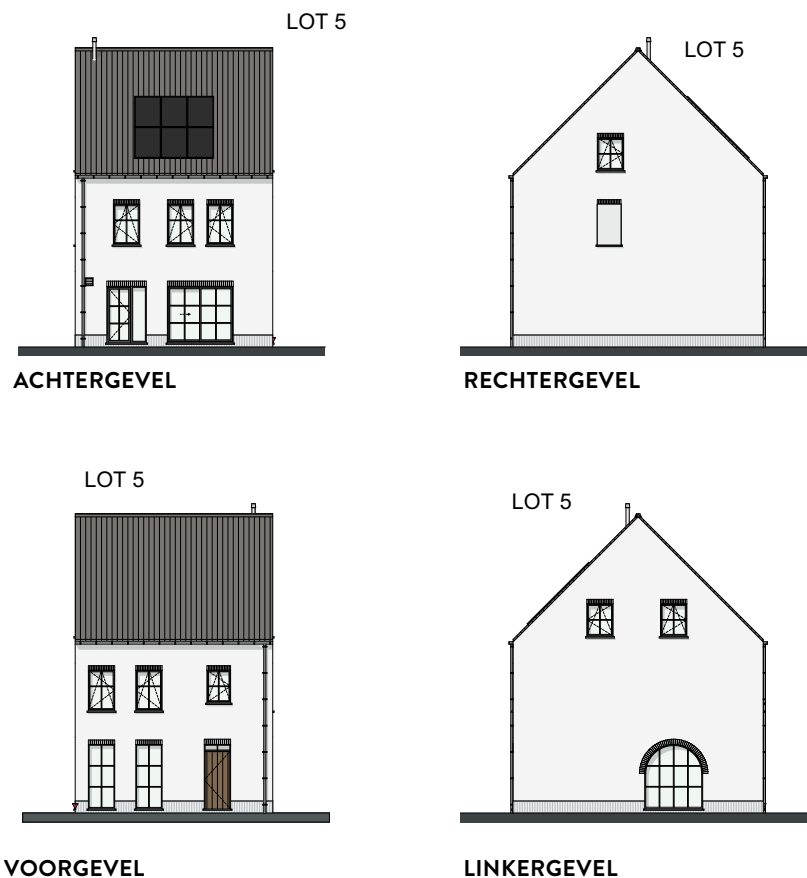

LOT 5

MATERIALEN:

Gevelmetselwerk:

Kleur: grijs, licht-grijs,
plint: verticaal gemetst

Voegwerk:

Toon op toon

Dakpannen:

Sneldek, kleur: zwart

Schrijnwerk:

PVC, kleur binnen wit,
kleur buiten: zwart, effen folie

Voordeuren:

Gezandstraald glas

Gevelbekleding:

Hout, afromosia, verticale groeven

Kroonlijst en sponde:

Hout, Meranti gelakt, kleur: zwart

Regenwaterafvoeren:

Antrazink, rond, zwarte
scharnierbeugels

Goten:

Antrazink, rechthoekig,
zwarte rechte haken

Dorpels (gelijkvloers):

Blauwe hardsteen, geschuurd

Dorpels (verdieping):

Aluminium kleur: zwart

OPP. LOT:

Lot 5: ± 585 m²