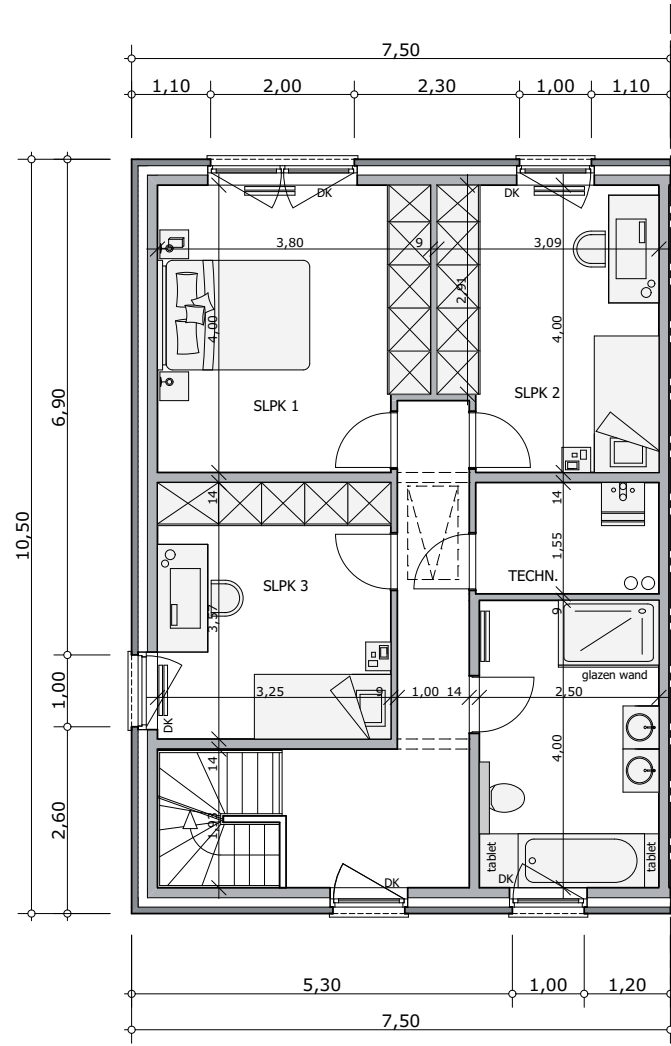

## OPP. LOT:

Lot 21: ± 406m<sup>2</sup>

**GELIJKVLOERS**  
OPP. 78,54 M<sup>2</sup>

**VERDIEPING**  
OPP. 78,54 M<sup>2</sup>

**ZOLDER**  
OPP. 42,78 M<sup>2</sup>