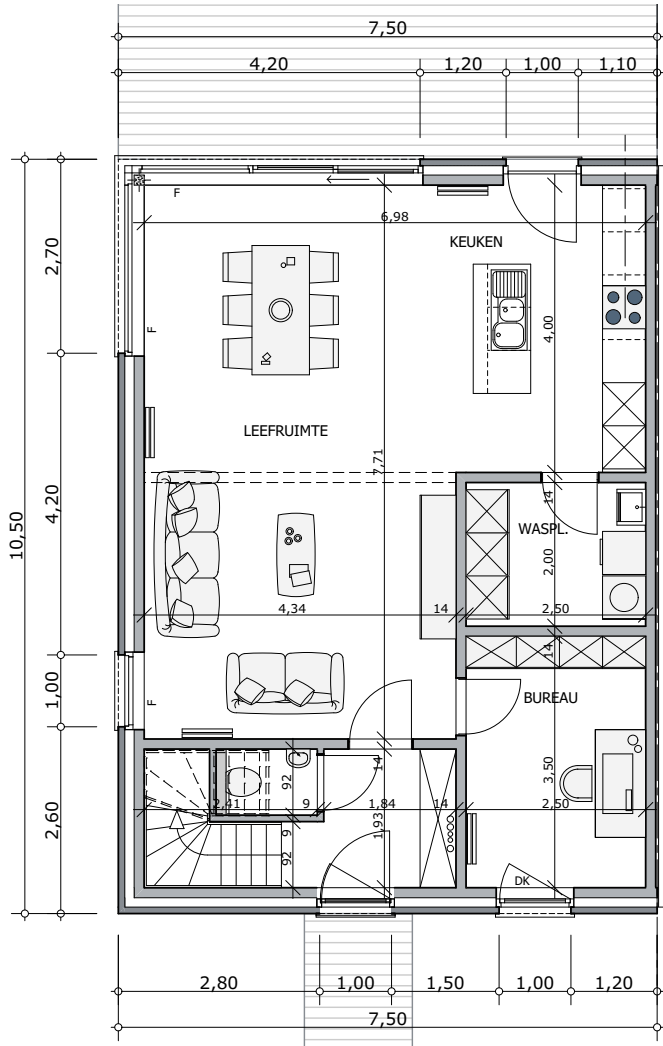

### Regenwaterafvoeren:

Zink natuur, vierkant  
vorm, beugels zink

### Dakgoten:

Zink natuur, vierkante hanggoten,  
goothaken recht verzinkt

## OPP. LOT:

Lot 21: ± 406m<sup>2</sup>

**GELIJKVLOERS**  
OPP. 78,54 M<sup>2</sup>

**VERDIEPING**  
OPP. 78,54 M<sup>2</sup>

**ZOLDER**  
OPP. 42,78 M<sup>2</sup>