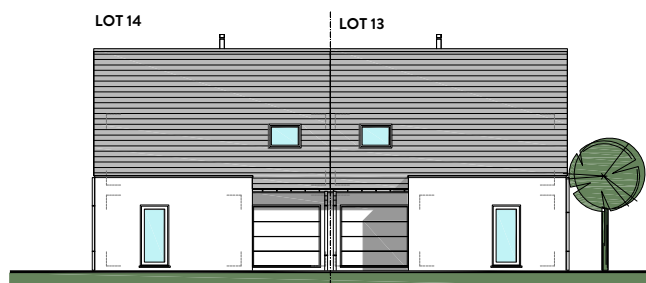

LOT 13 EN 14

VOORGEVEL