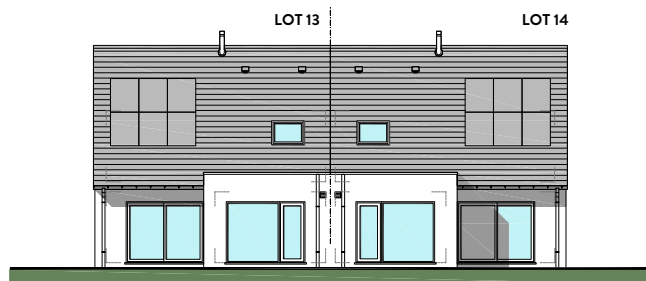

ACHTERGEVEL