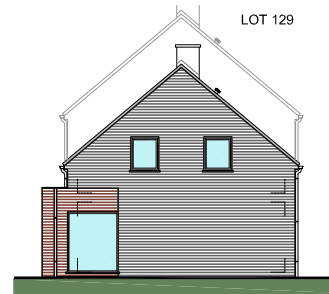

LOT 126 JUSQU'À 129

FAÇADE PRINCIPALE

FAÇADE ARRIÈRE

FAÇADE LATÉRALE GAUCHE

FAÇADE LATÉRALE DROITE

MATERIAUX:

Briques de parement:

Vandersanden Attitude

Portes de garage:

Sectionnelle en 4 parties

horizontales, type woodgrain

couleur ± RAL 7016 gris anthracite

SURFACE:

Lot 126: ±320m²

Lot 127: ±259m²

Lot 128: ±332m²