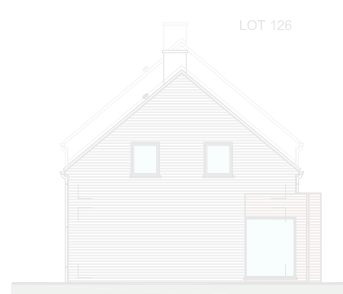

LOT 126 JUSQU'À 129

FAÇADE PRINCIPALE

FAÇADE ARRIÈRE

FAÇADE LATÉRALE GAUCHE

FAÇADE LATÉRALE DROITE

MATERIAUX:

Briques de parement:

Vandersanden Attitude

Portes de garage:

Sectionnelle en 4 parties

horizontales, type woodgrain

couleur ± RAL 7016 gris anthracite

SURFACE:

Lot 126: ±320m²

Lot 127: ±259m²

Lot 128: ±332m²

Lot 129: ±807m²

LOT 129 - MAISON TÉMOIN

REZ-DE-CHAUSSÉE
SURF. 84,83 M²

ÉTAGE
SURF. 68,00 M²