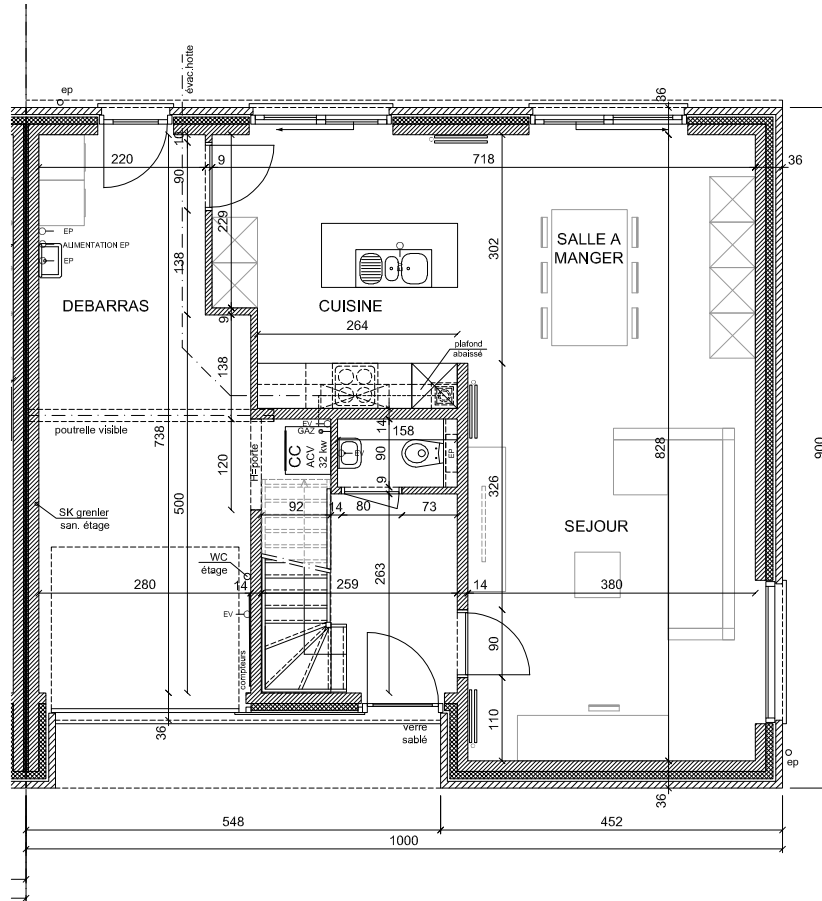

LOT 126 JUSQU'À 129

FAÇADE PRINCIPALE

FAÇADE ARRIÈRE

FAÇADE LATÉRALE GAUCHE

FAÇADE LATÉRALE DROITE

MATERIAUX:

Briques de parement:

Vandersanden Attitude

Portes de garage:

Sectionnelle en 4 parties

horizontales, type woodgrain

couleur ± RAL 7016 gris anthracite

SURFACE:

Lot 126: ±320m²

Lot 127: ±259m²

Lot 128: ±332m²

Lot 129: ±807m²

LOT 129 - MAISON TÉMOIN

REZ-DE-CHAUSSÉE
SURF. 84,83 M²

ÉTAGE
SURF. 68,00 M²