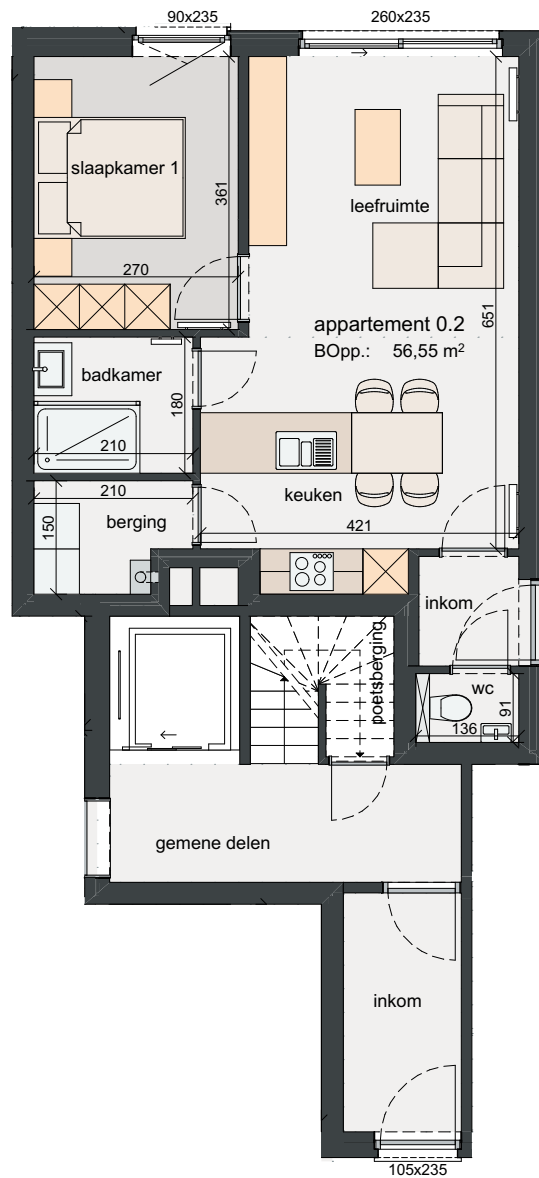

APP. 0.2

GELIJKVLOERS

SLPK. : 1
OPP. : ± 57 M²
OPP. TERRAS : ± 25 M²
OPP. TUIN : ± 20 M²

Schaal 1/100