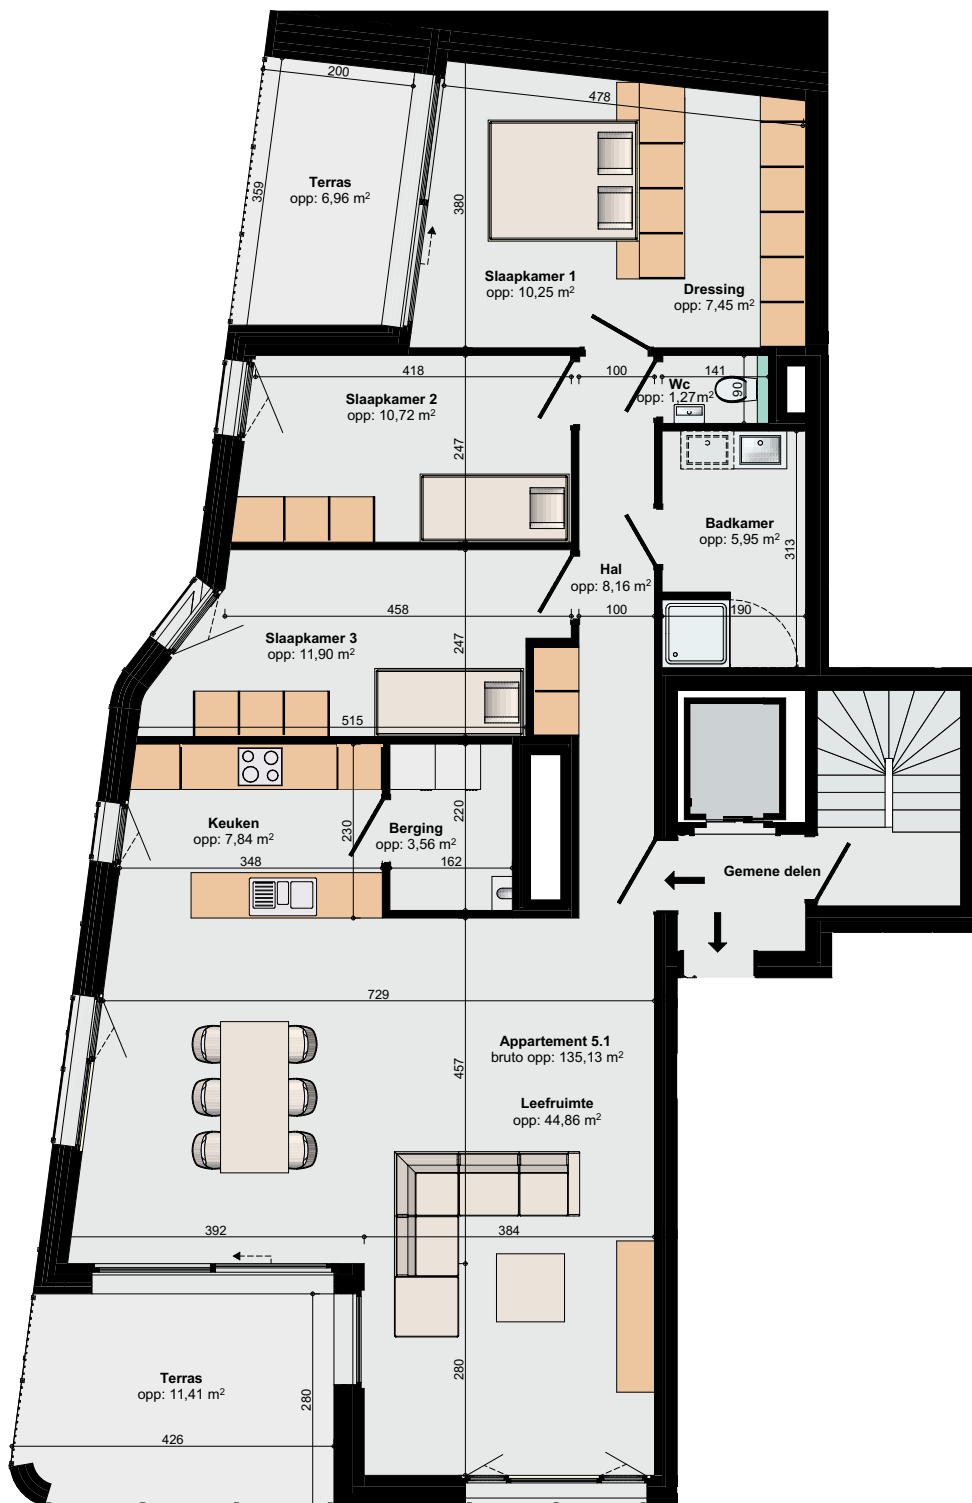

VERDEPIING 5

APP. 5.1

Slpk.: 3
Opp.: 135 m²
Opp. Terras 1: 7 m²
Opp. Terras 2: 11 m²