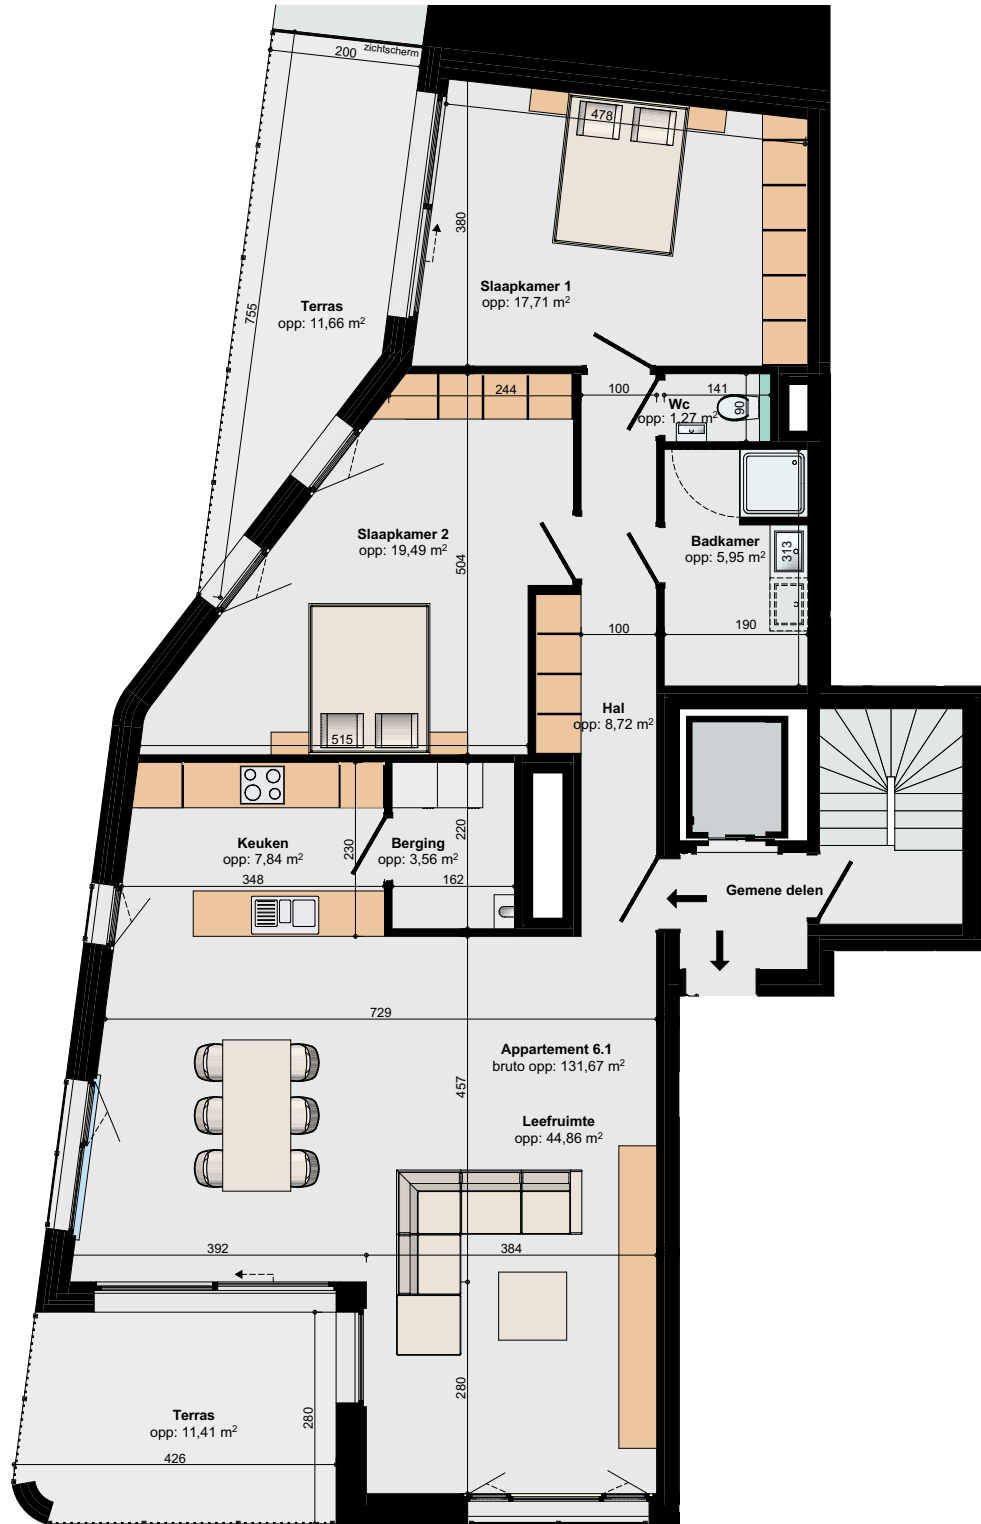

VERDEPIING 6

APP. 6.1

Slpk.: 2
Opp.: 132 m²
Opp. Terras 1: 11 m²
Opp. Terras 2: 12 m²